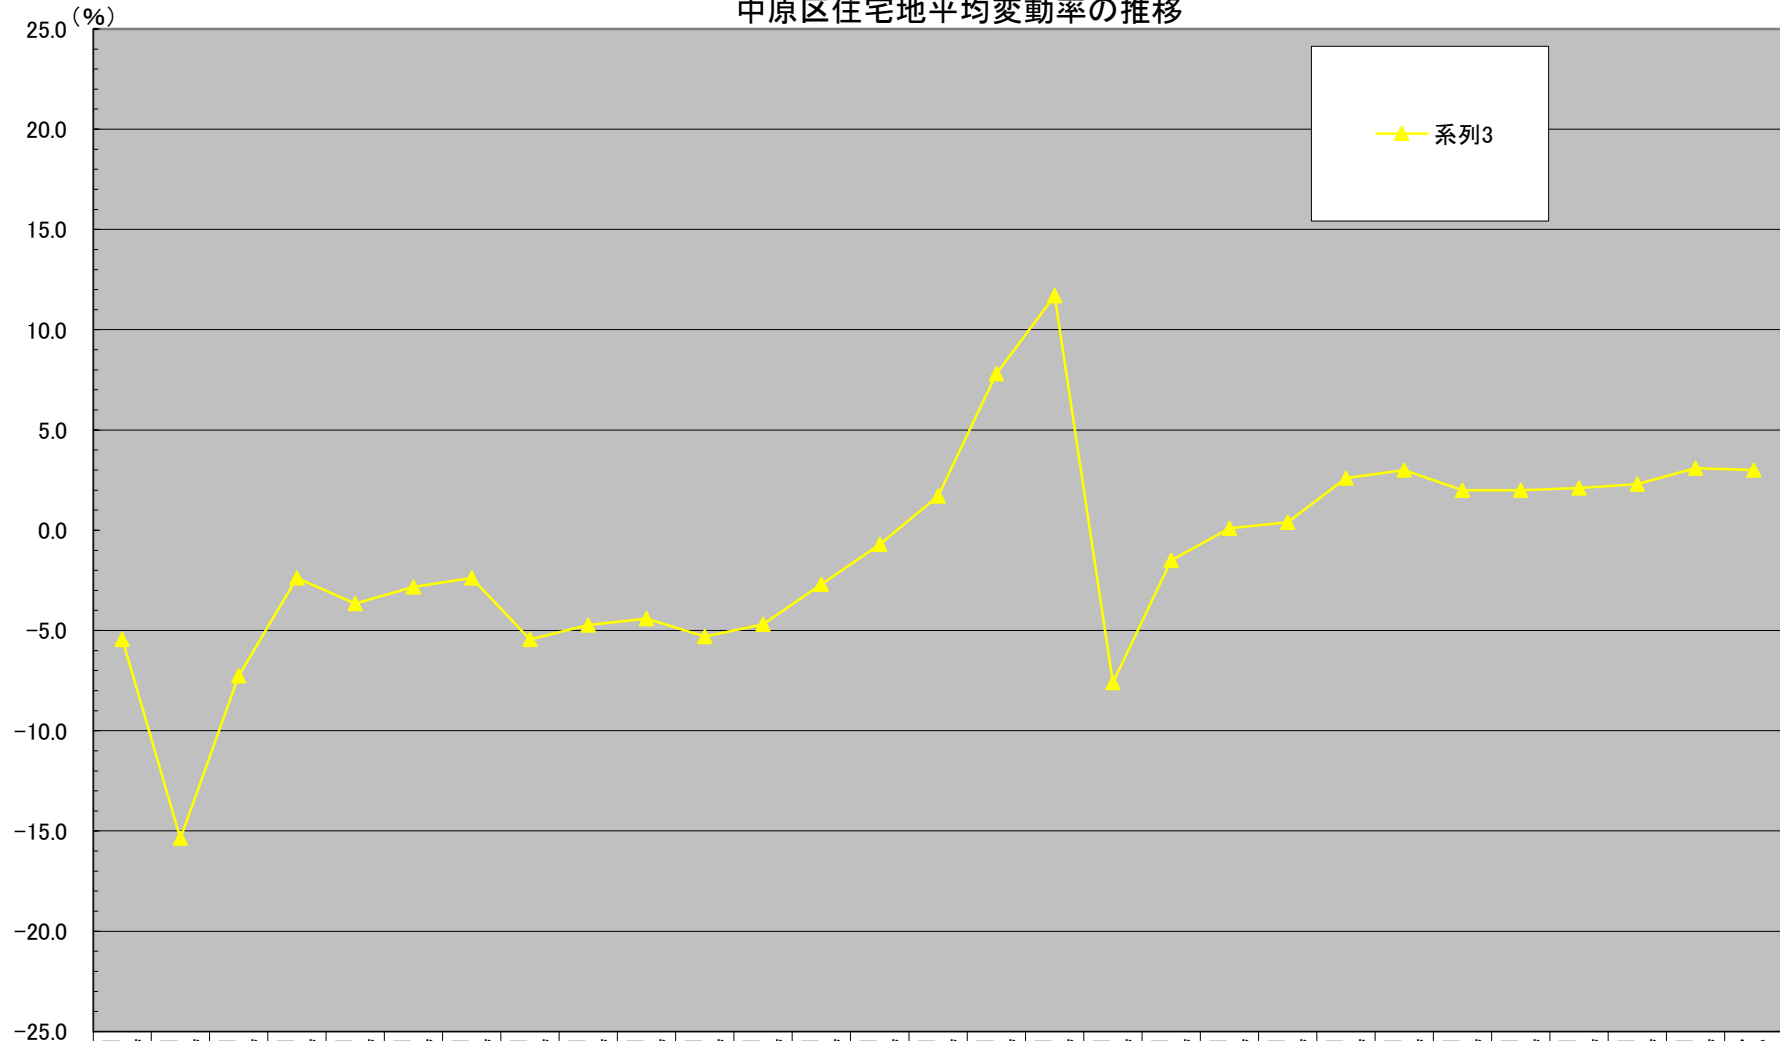

中原区住宅地平均変動率の推移

▲ 系列3	-5.4	-15.4	-7.3	-2.4	-3.7	-2.8	-2.4	-5.4	-4.7	-4.4	-5.3	-4.7	-2.7	-0.7	1.7	7.8	11.7	-7.6	-1.5	0.1	0.4	2.6	3.0	2.0	2.0	2.1	2.3	3.1	3.0
-------	------	-------	------	------	------	------	------	------	------	------	------	------	------	------	-----	-----	------	------	------	-----	-----	-----	-----	-----	-----	-----	-----	-----	-----