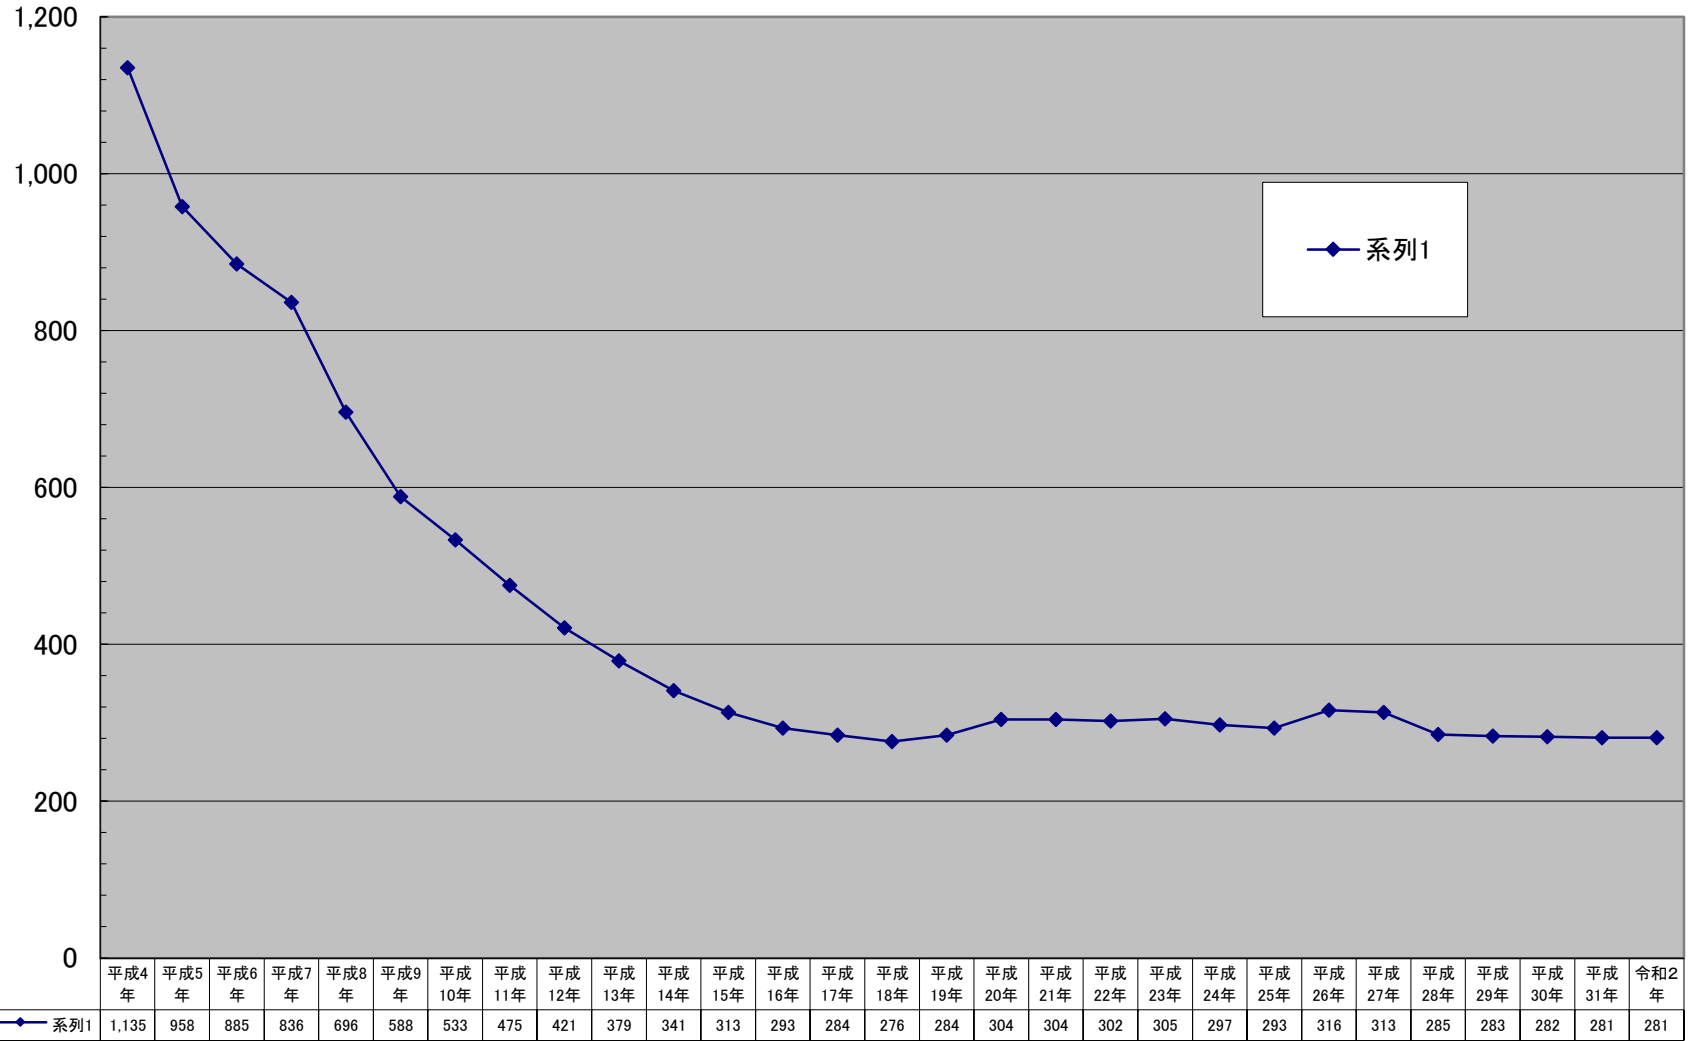

平塚市商業地平均価格の推移

(千円/㎡)

千円未満切り捨て