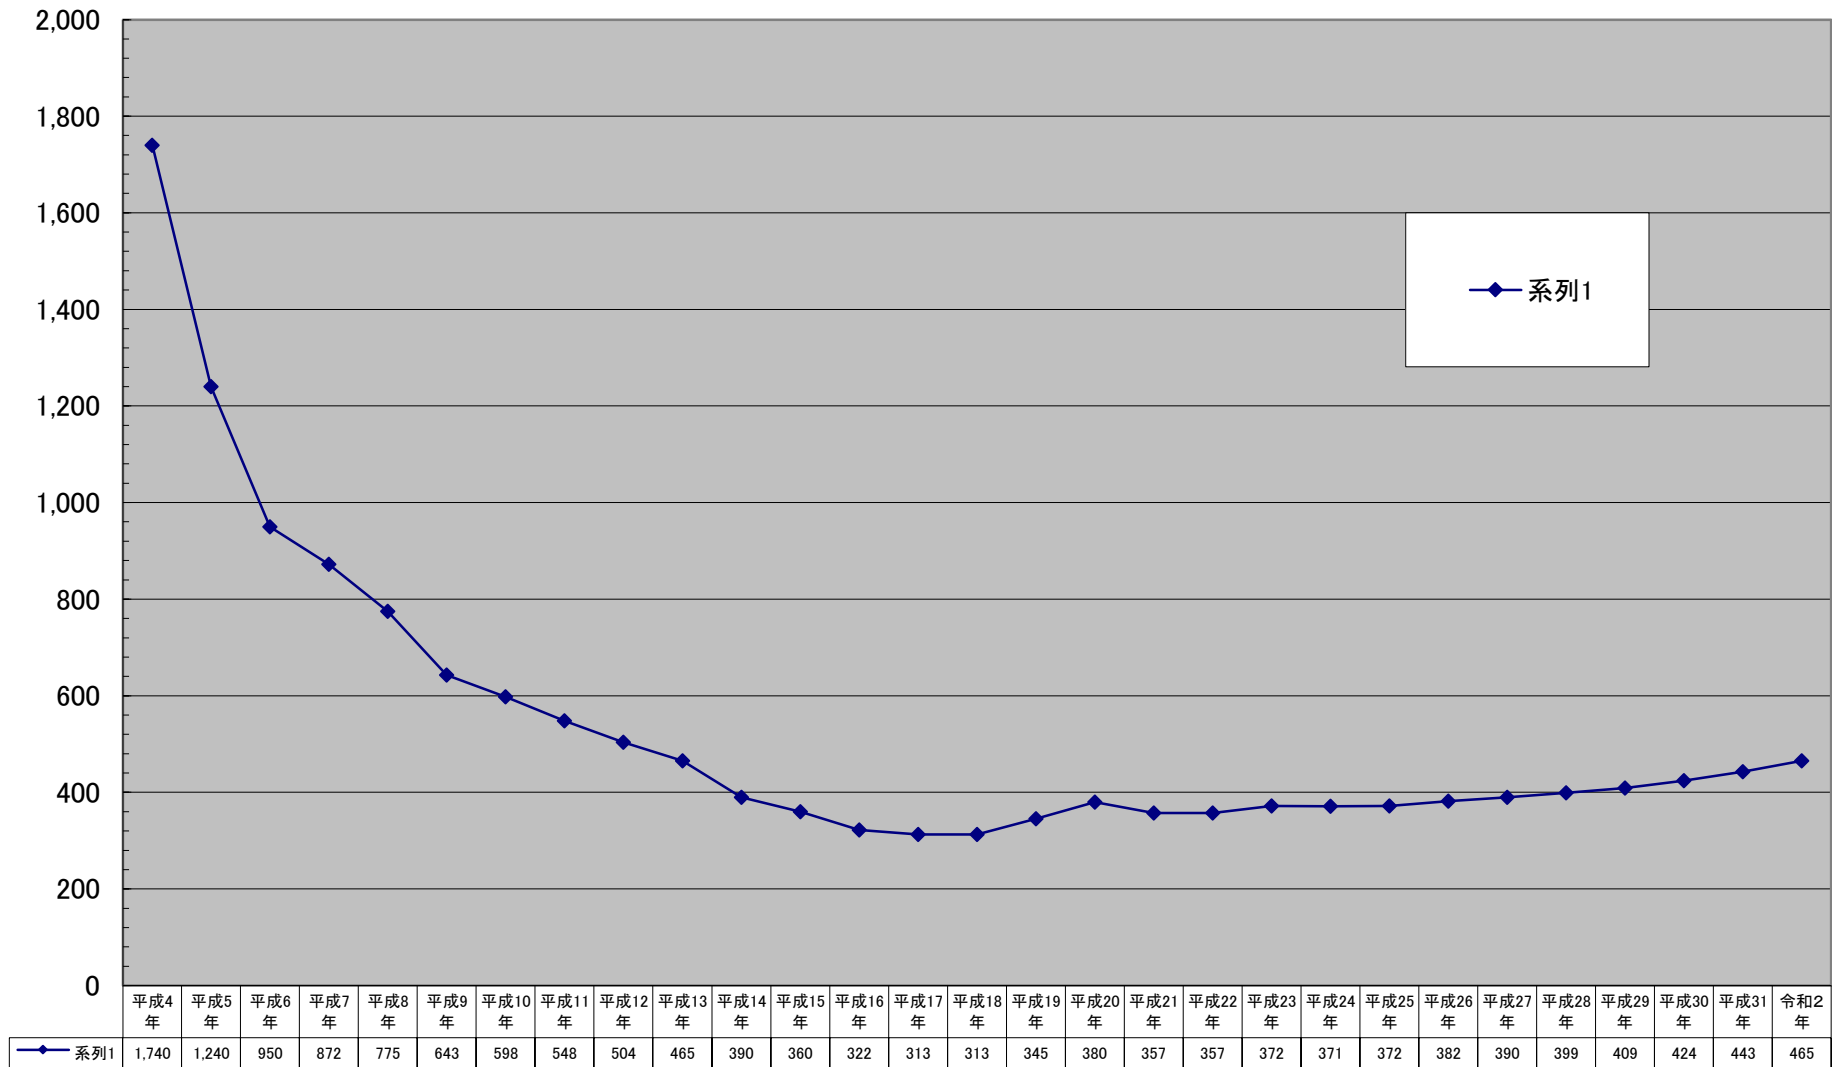

### 多摩区商業地平均価格の推移

(千円/㎡)

千円未満切り捨て