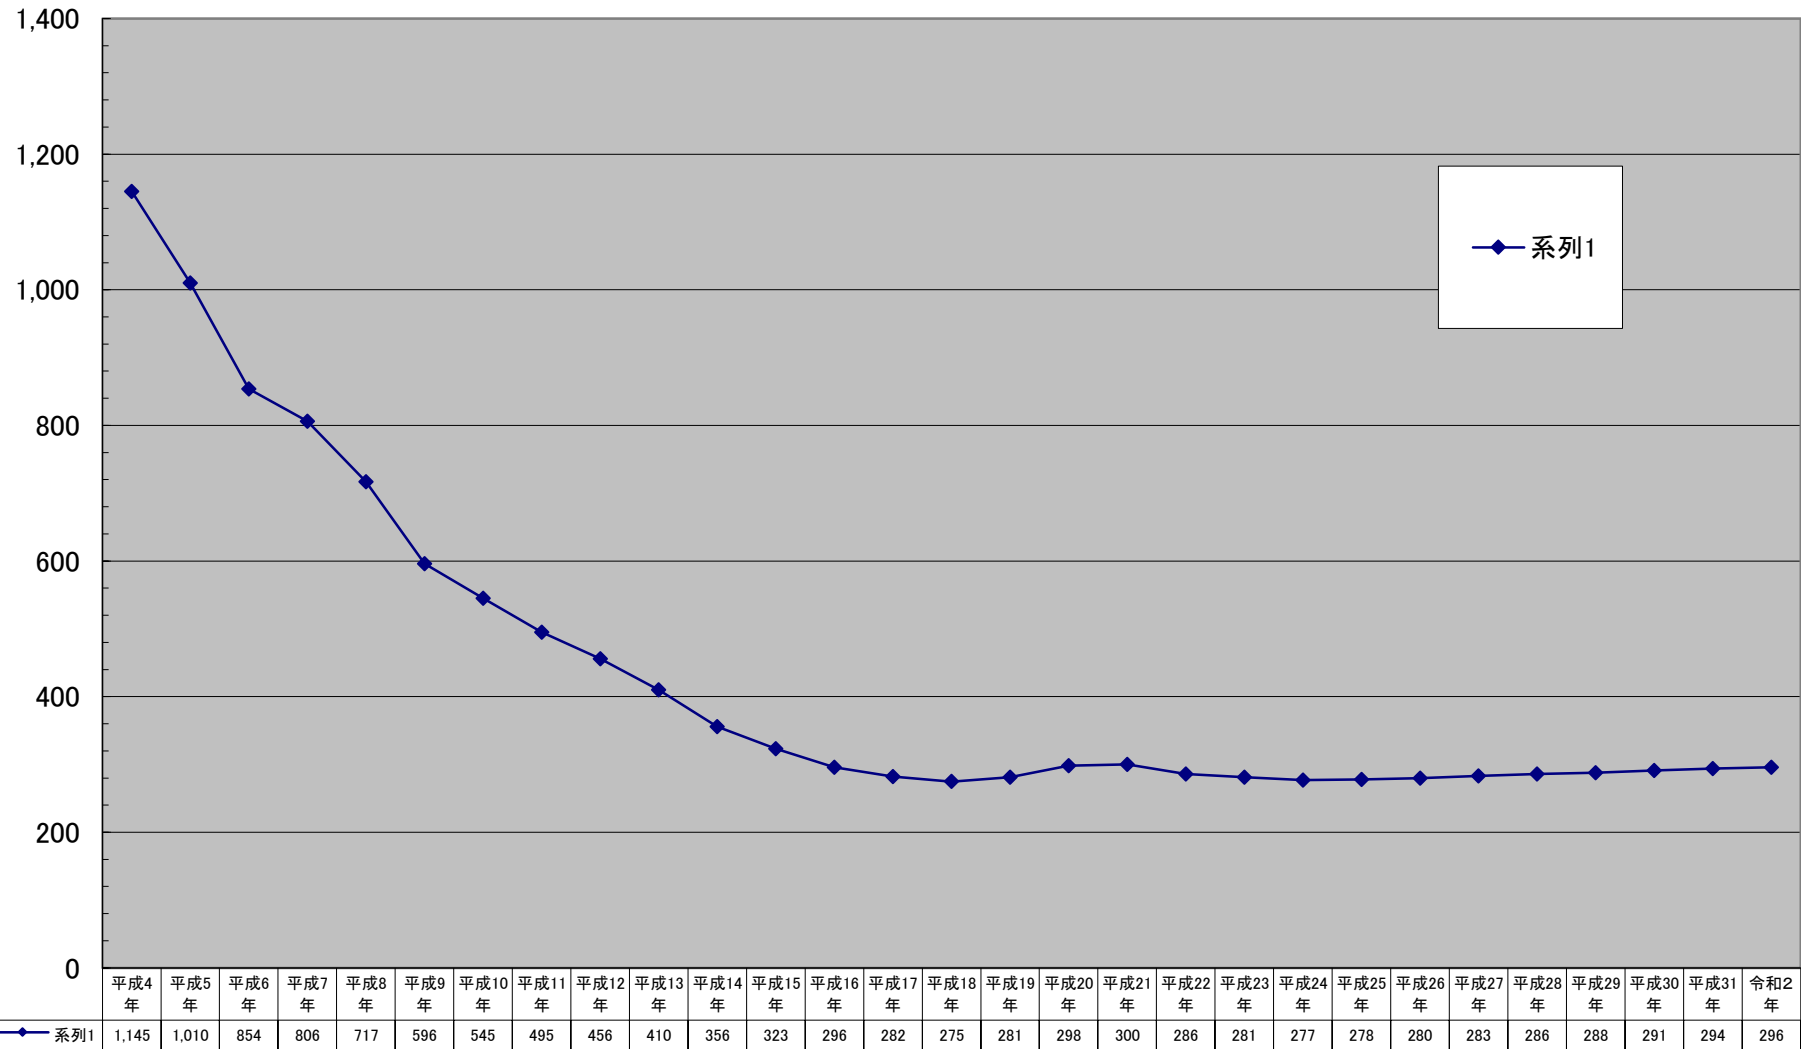

磯子区商業地平均価格の推移

(千円/㎡)

千円未満切り捨て