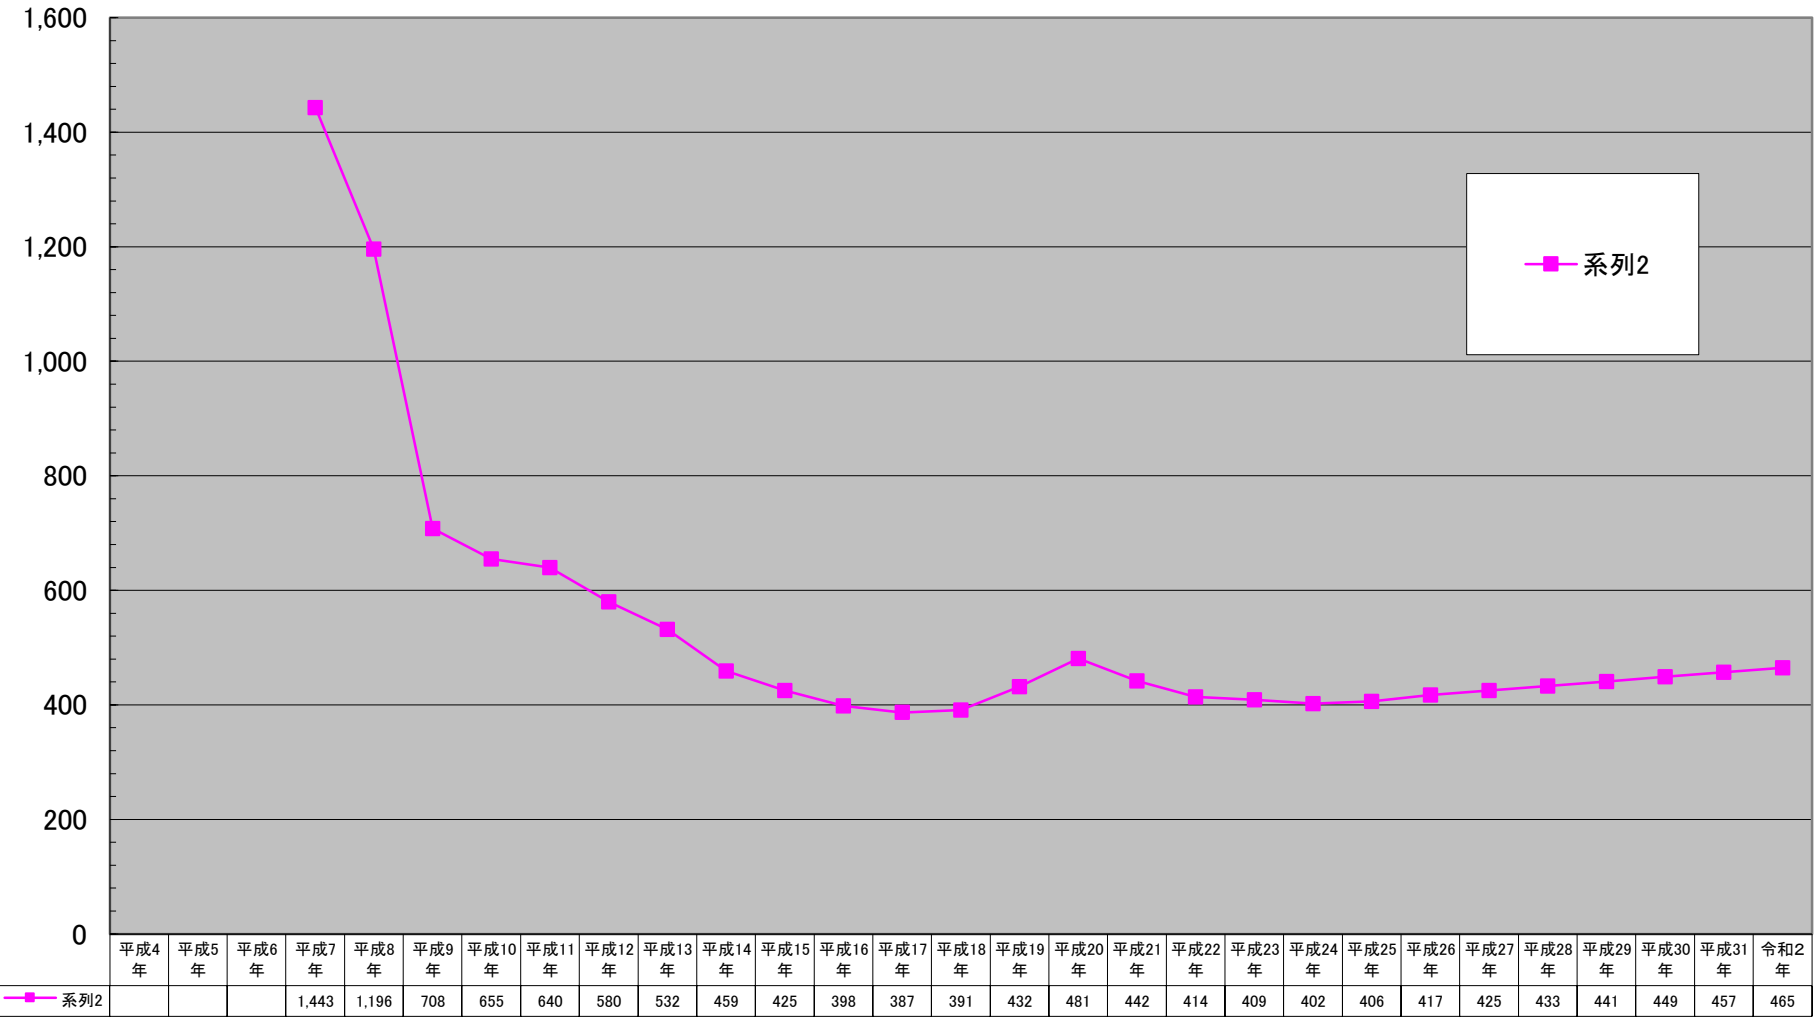

### 青葉区商業地平均価格の推移

(千円/㎡)

千円未満切り捨て