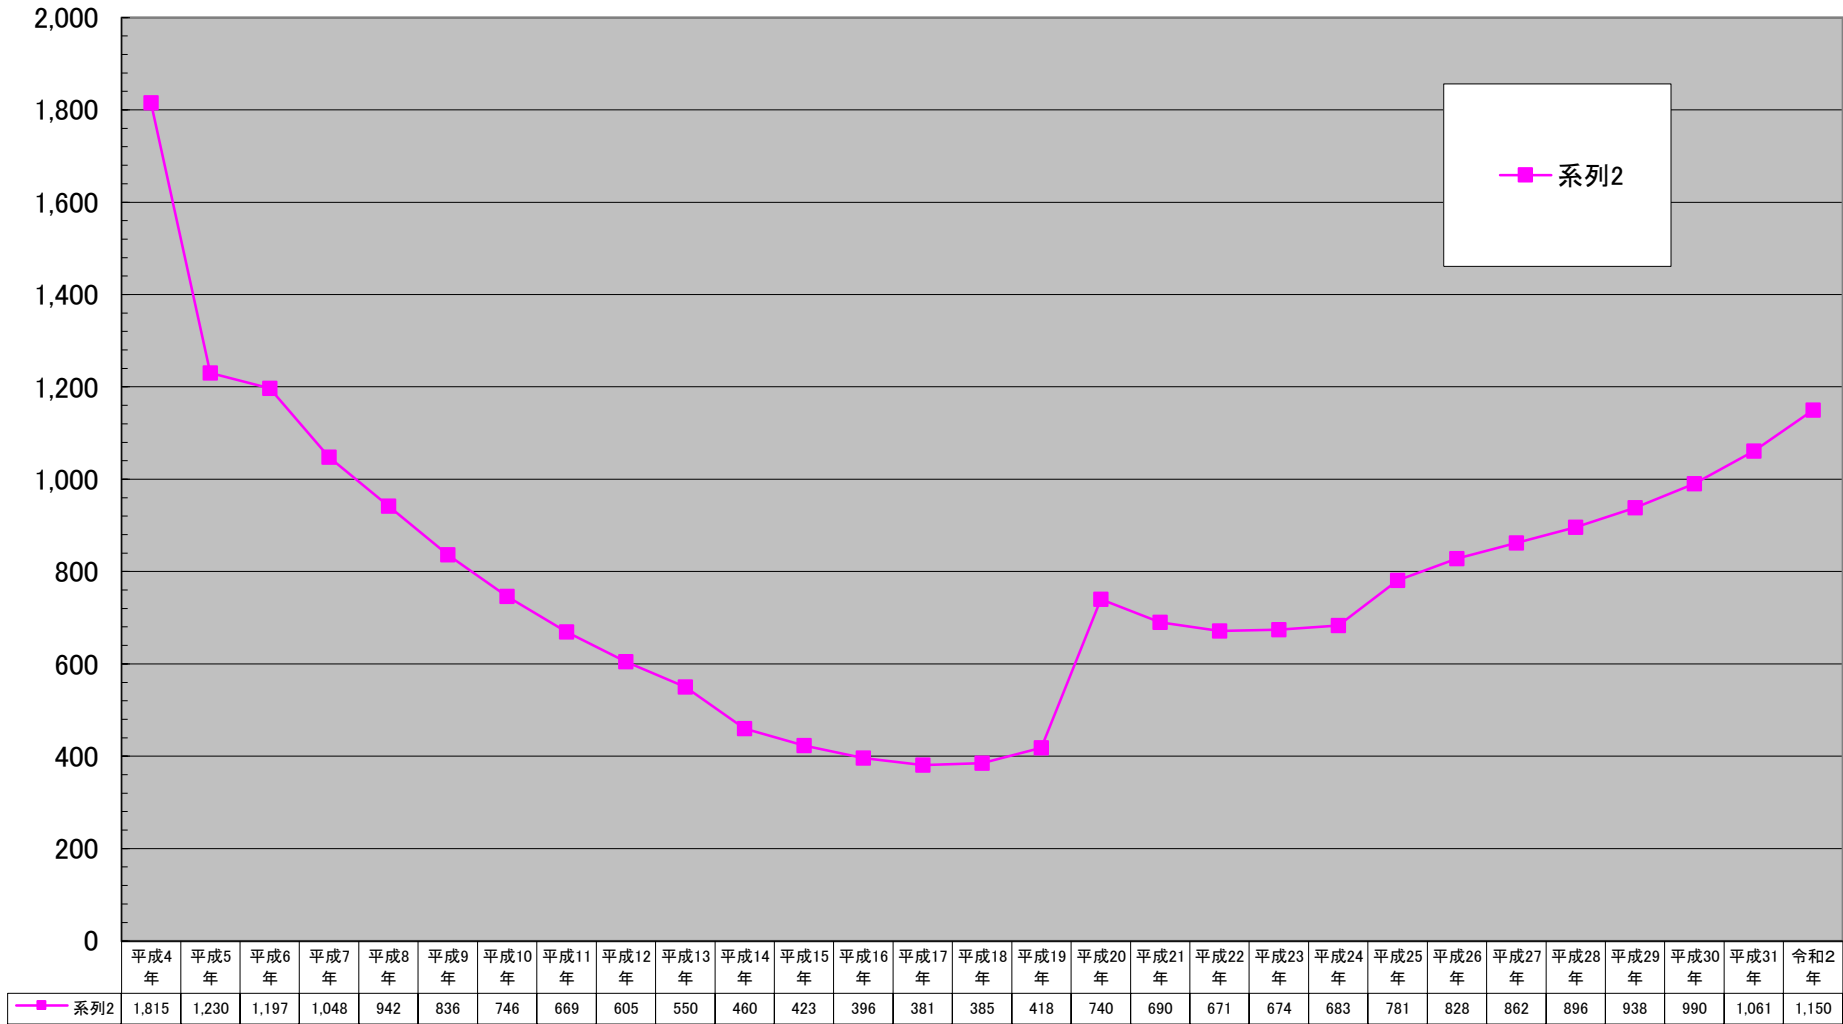

幸区商業地平均価格の推移

(千円/㎡)

千円未満切り捨て