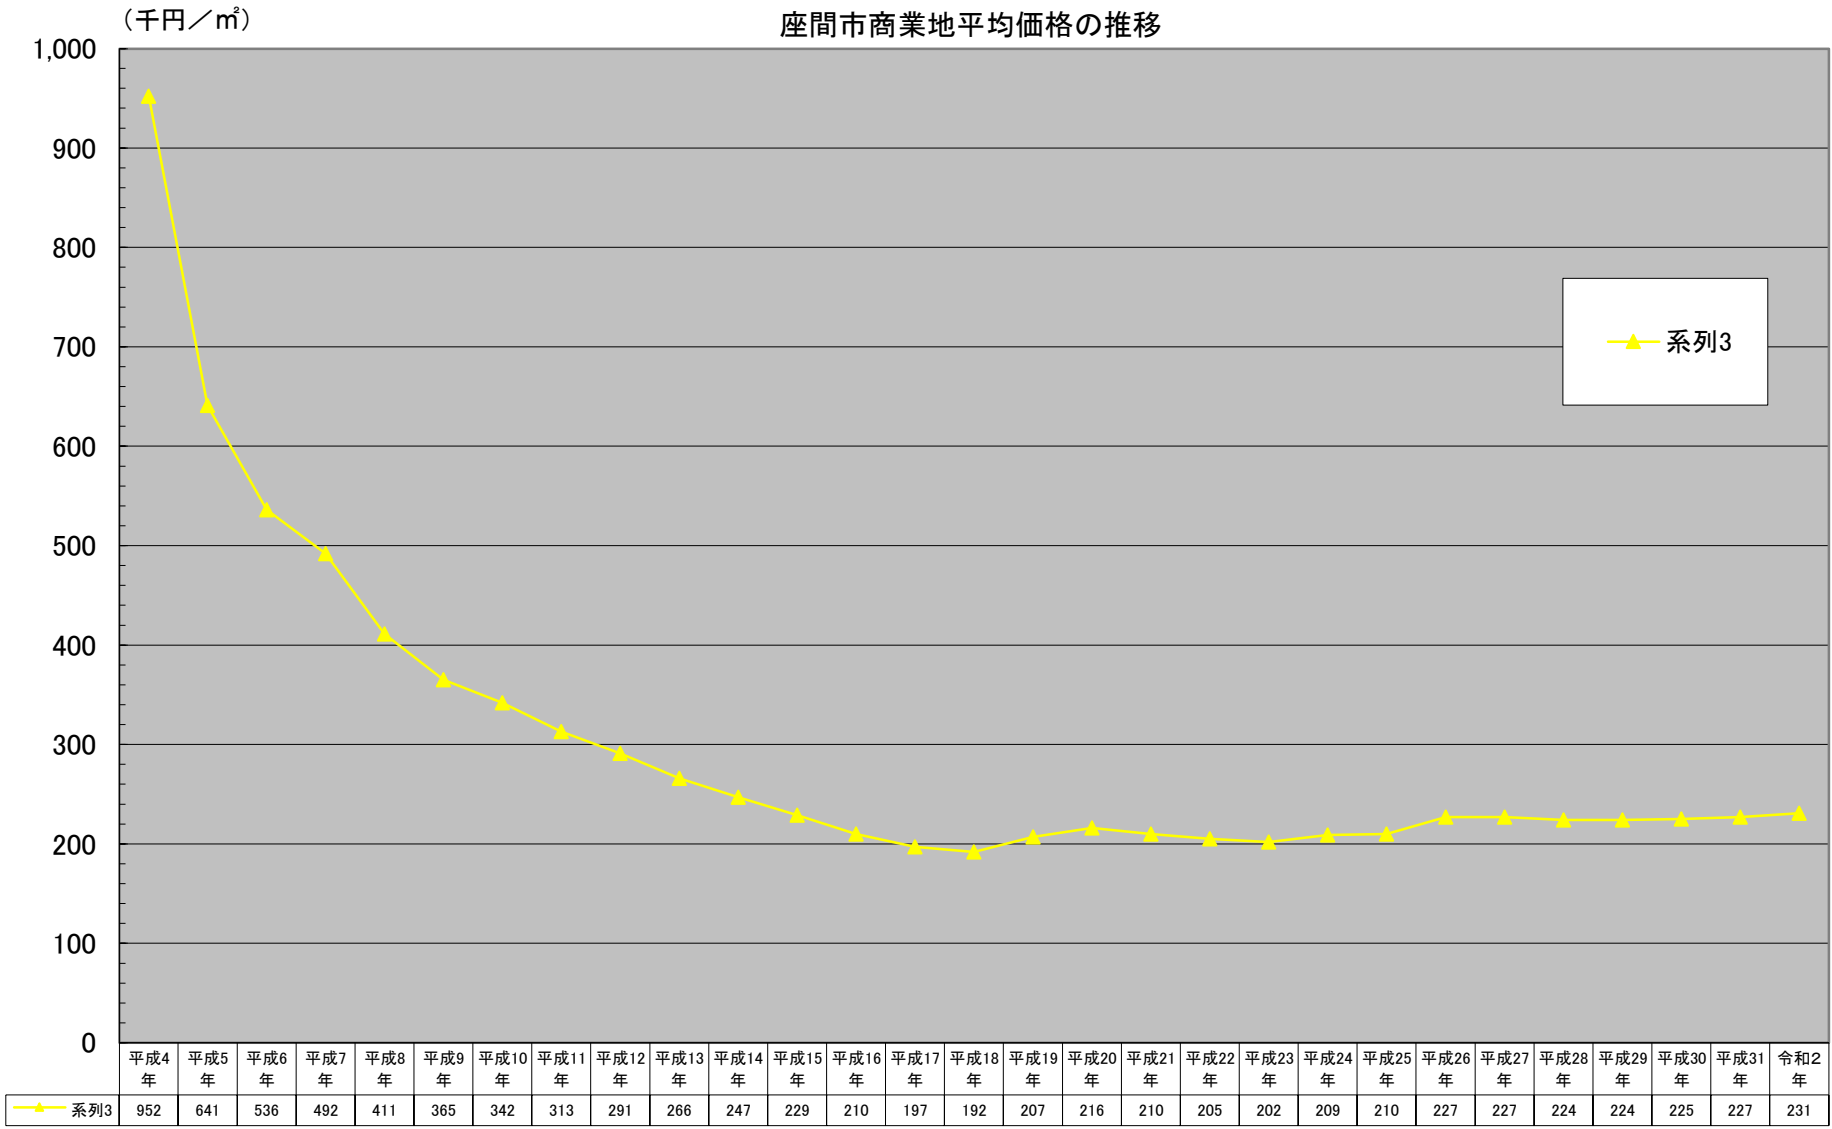

座間市商業地平均価格の推移

千円未満切り捨て