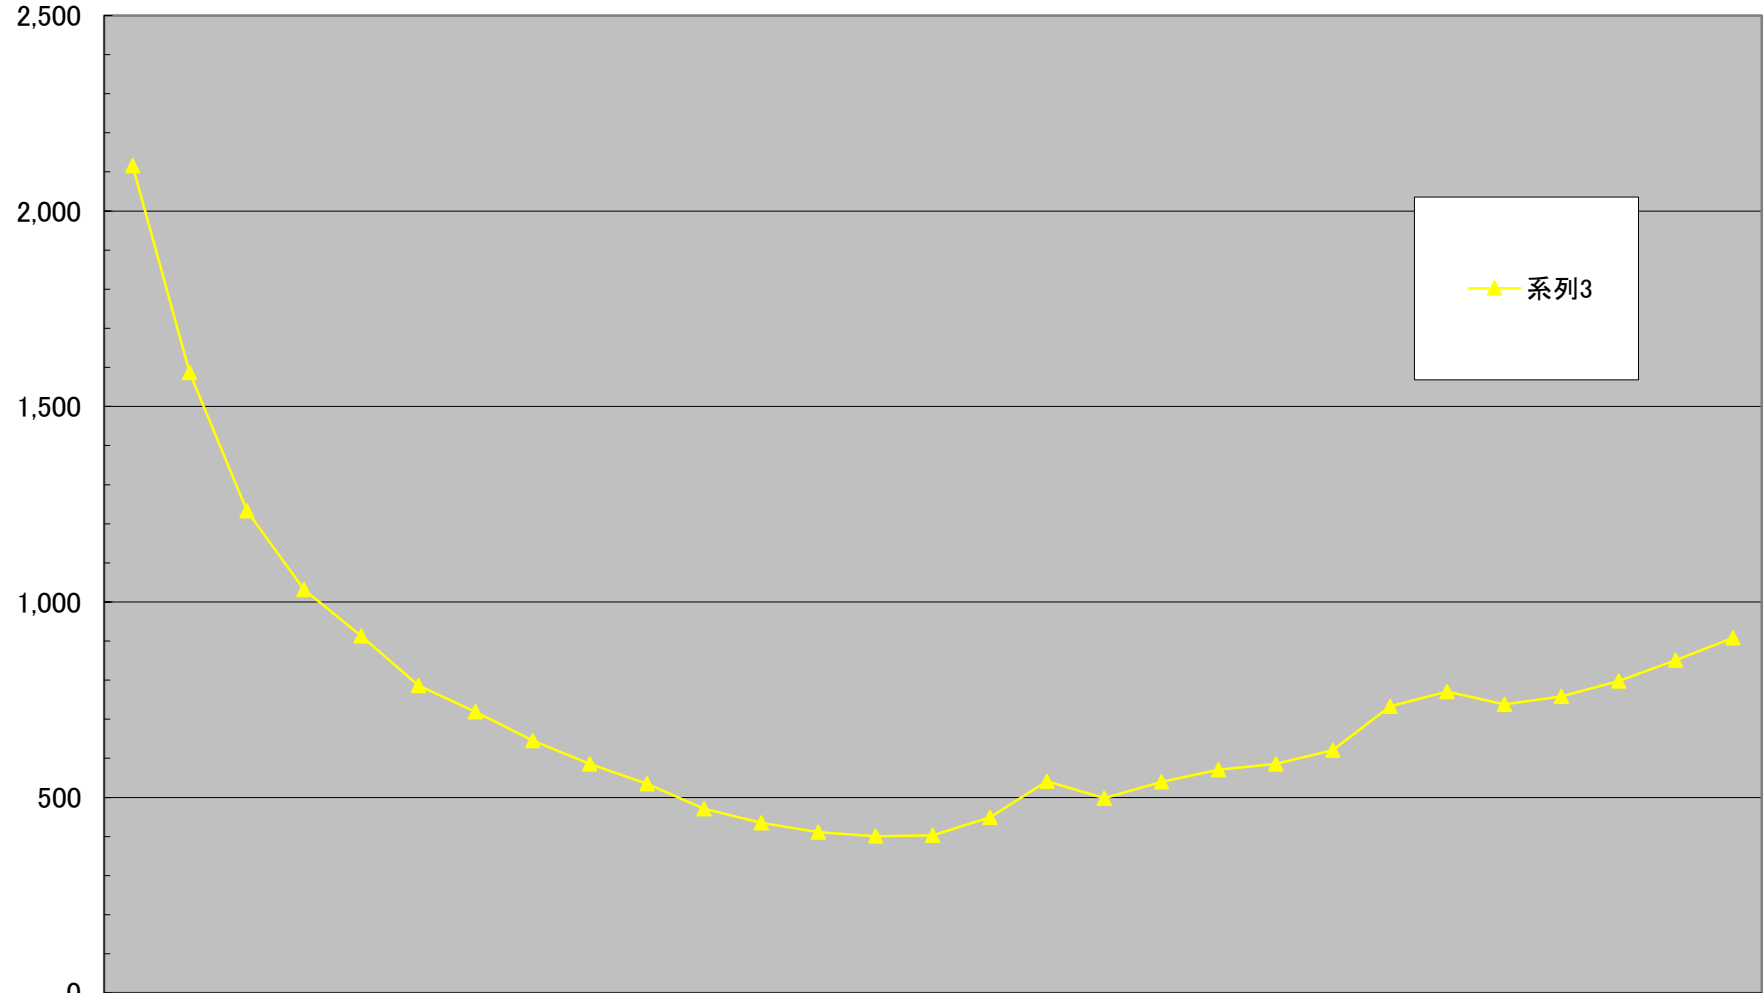

(千円/㎡)

中原区商業地平均価格の推移

系列3

千円未満切り捨て