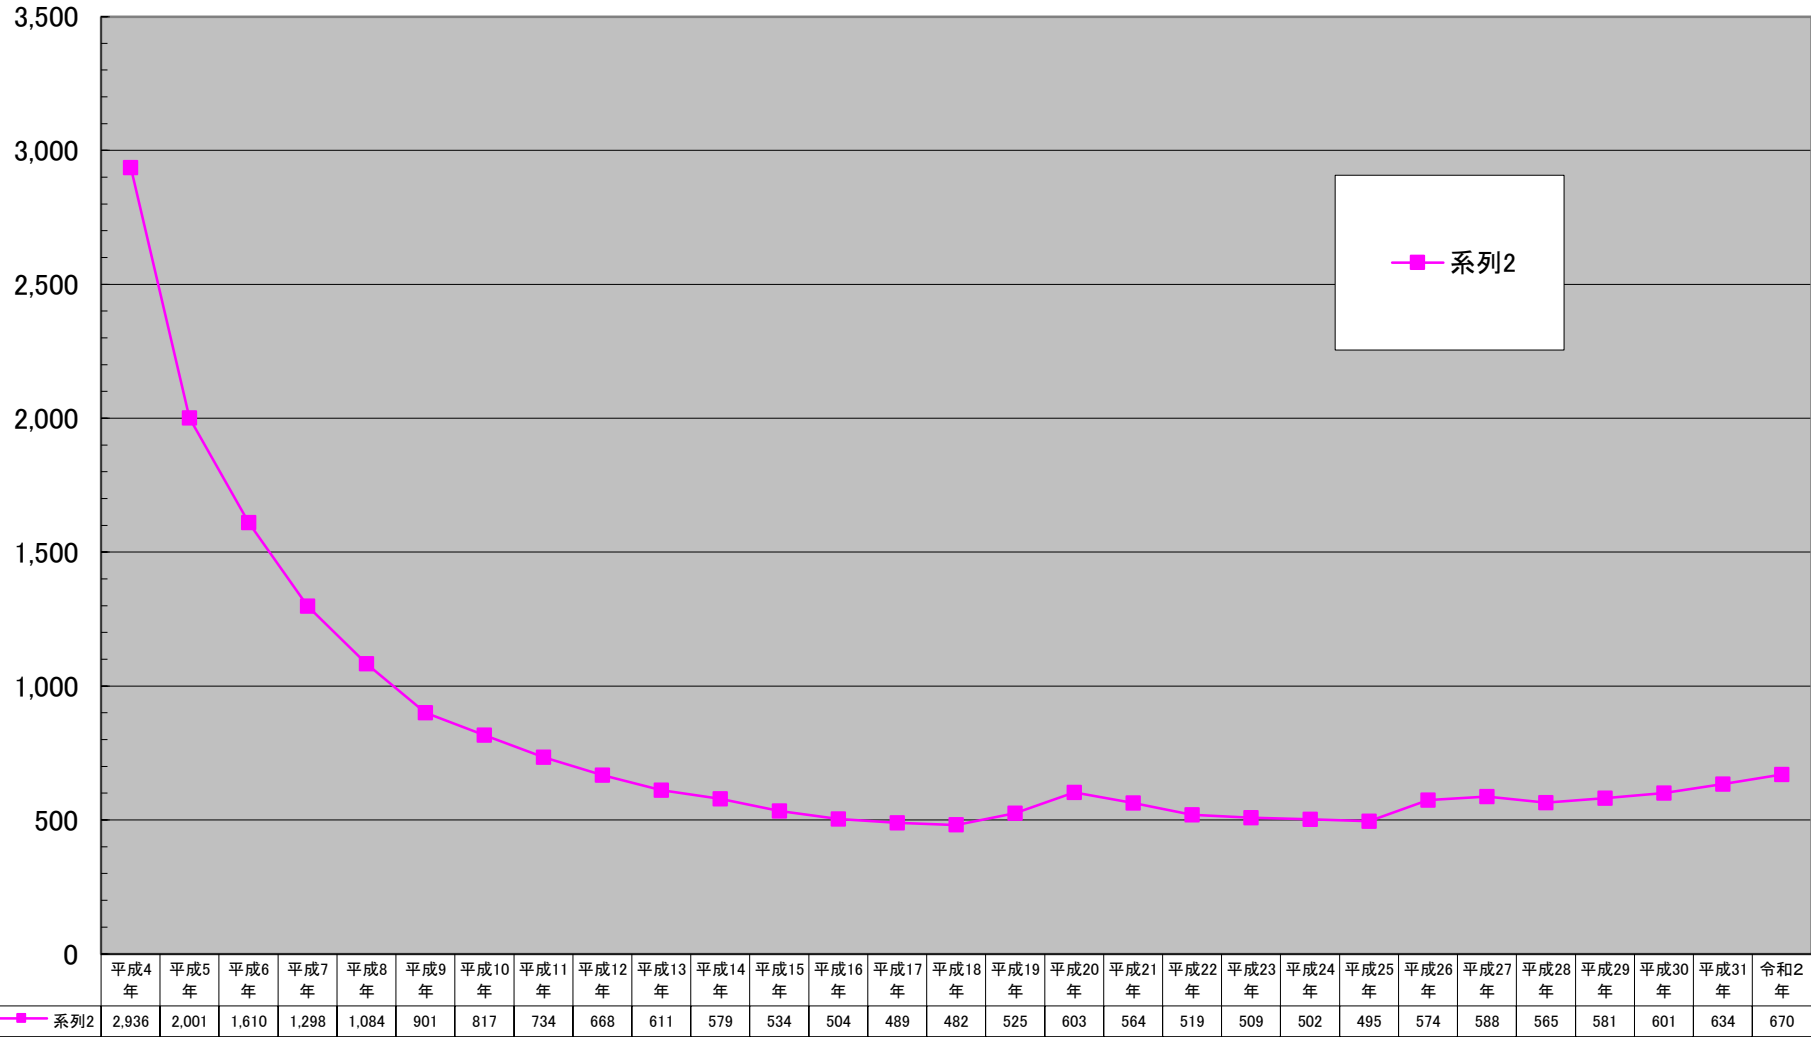

### 港北区商業地平均価格の推移

(千円/㎡)

千円未満切り捨て