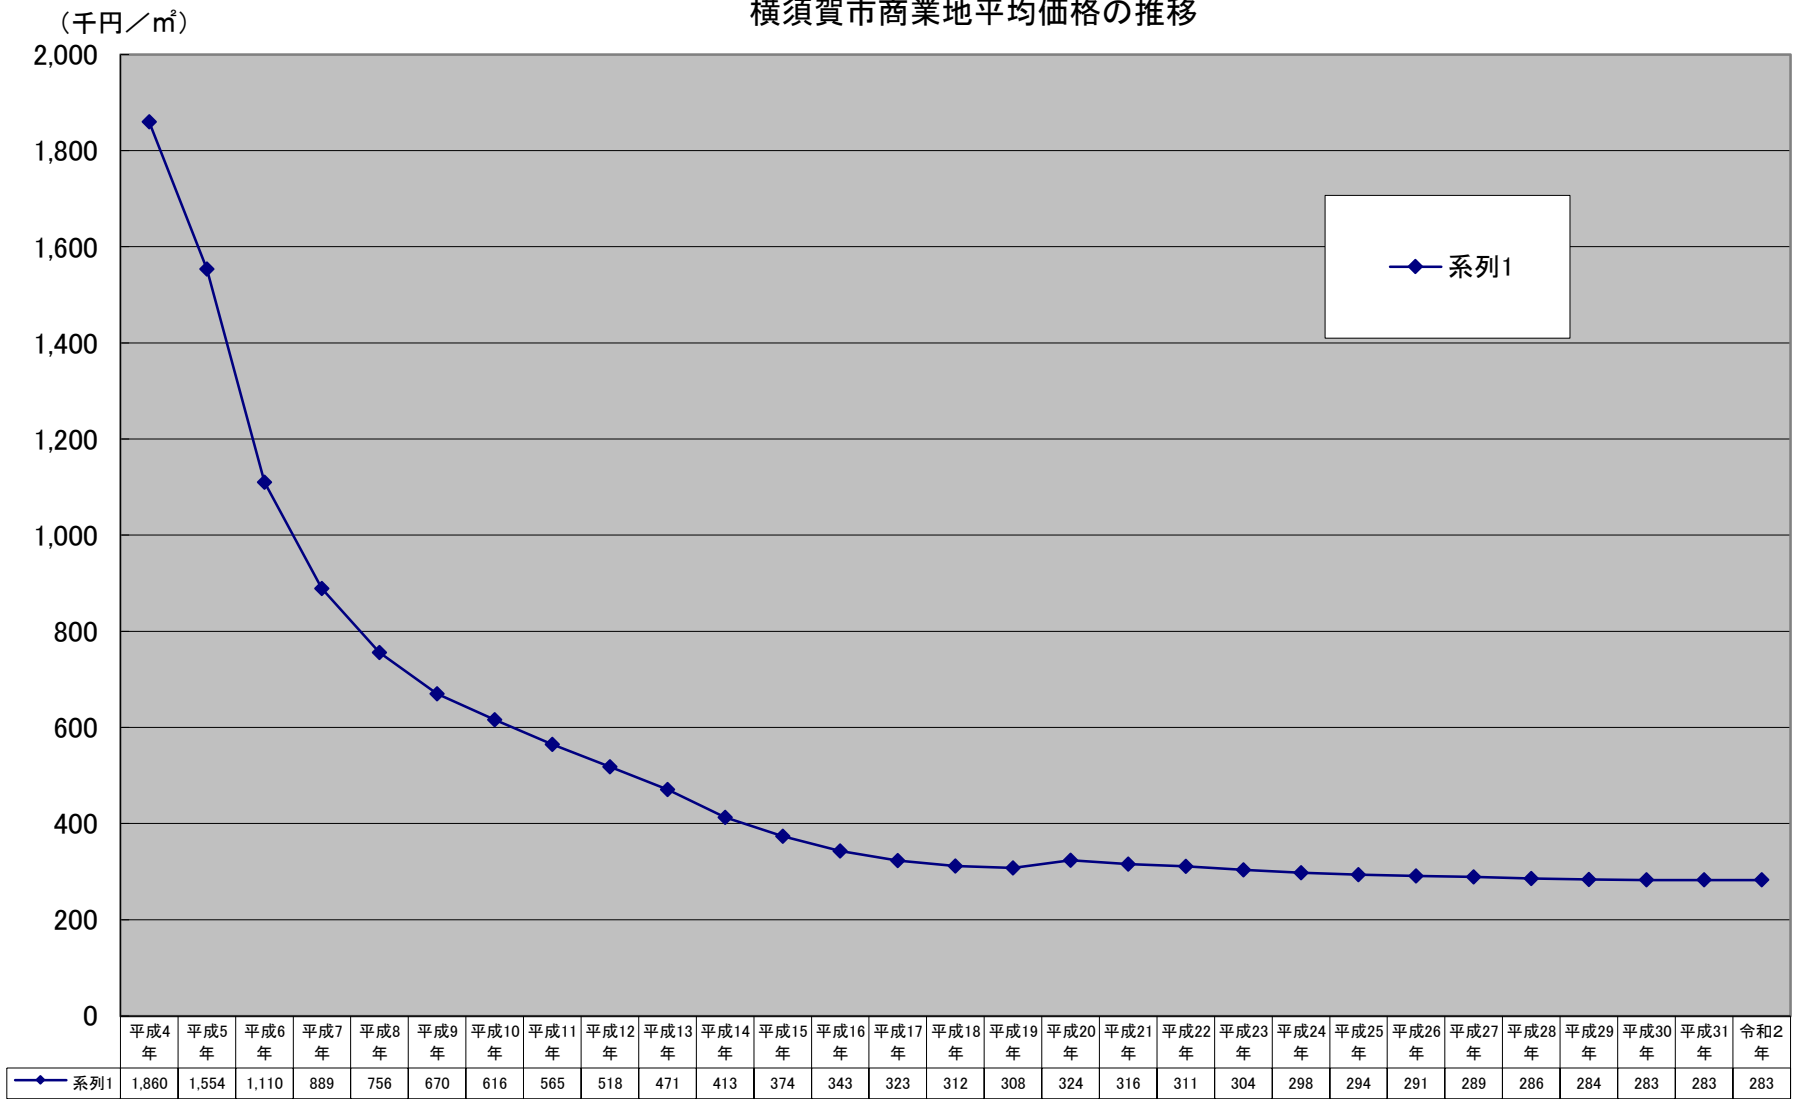

横須賀市商業地平均価格の推移

千円未満切り捨て