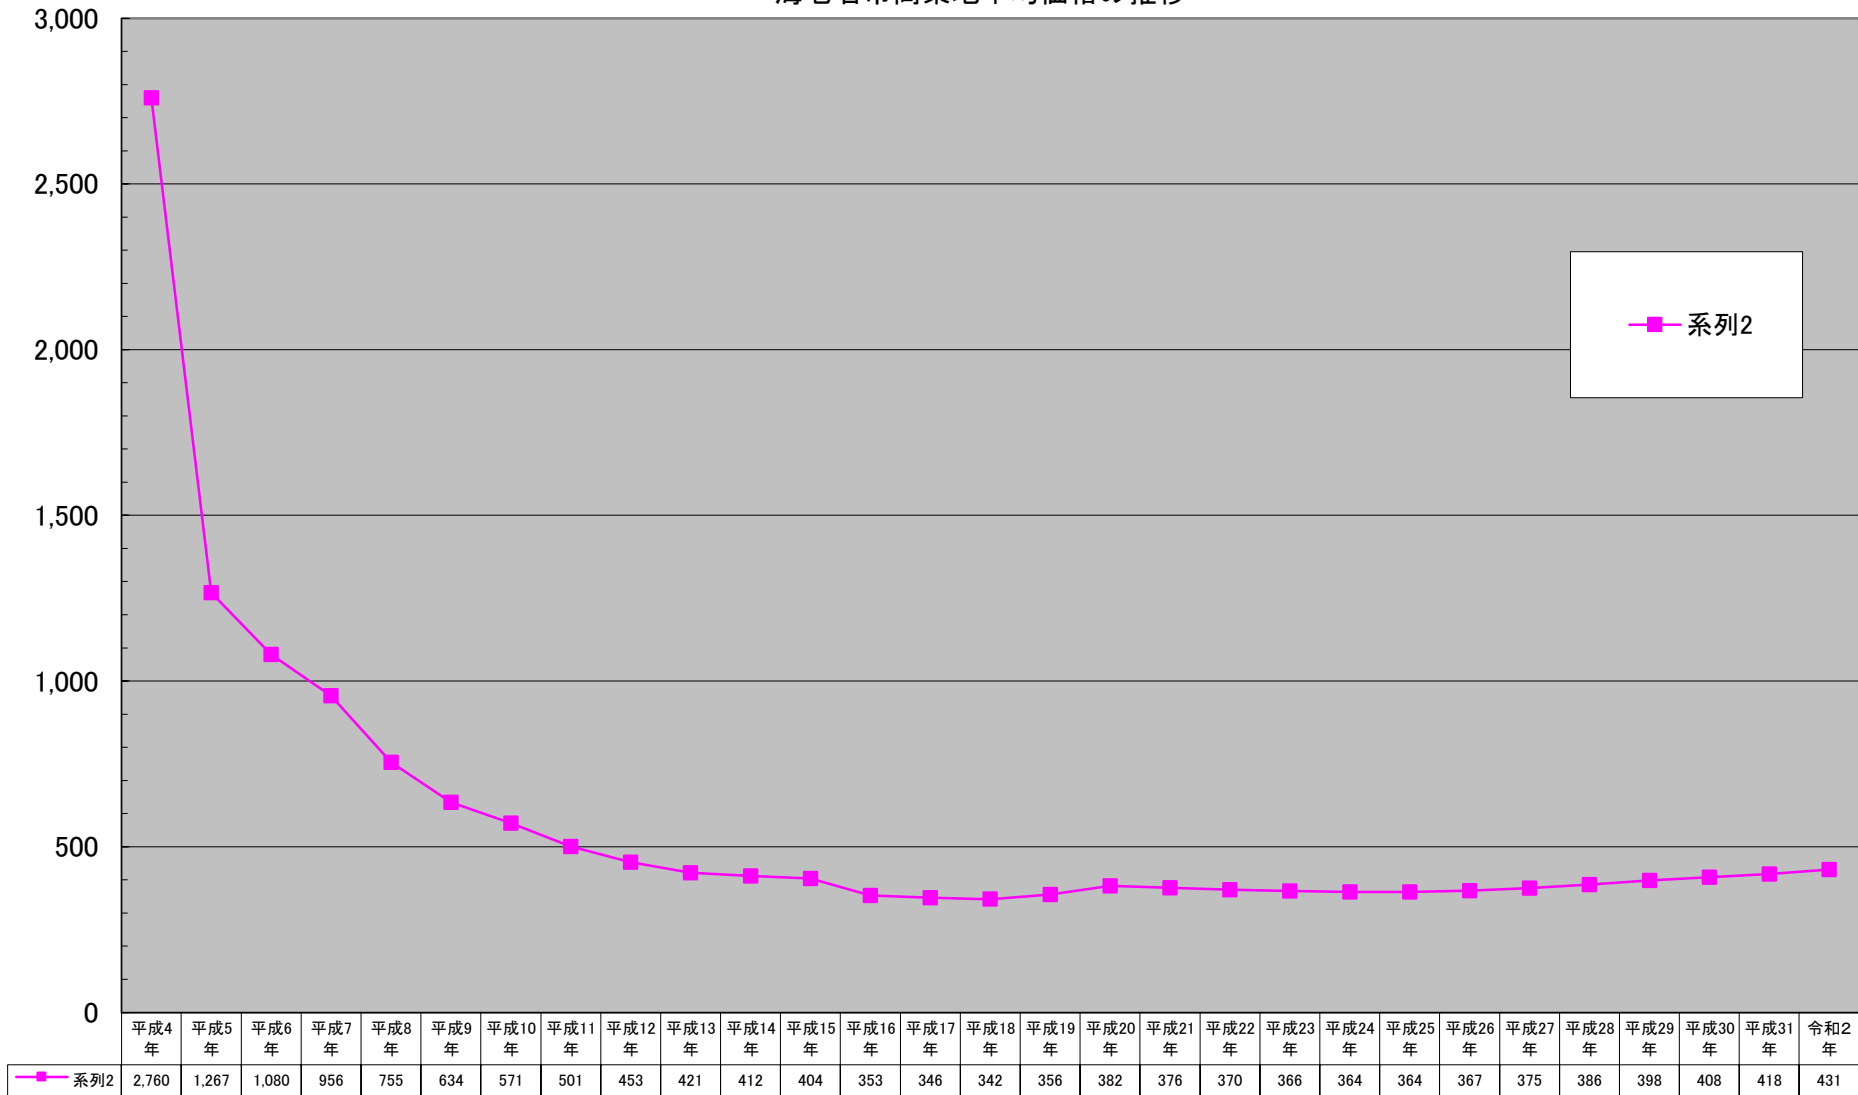

(千円/m²)

海老名市商業地平均価格の推移

千円未満切り捨て