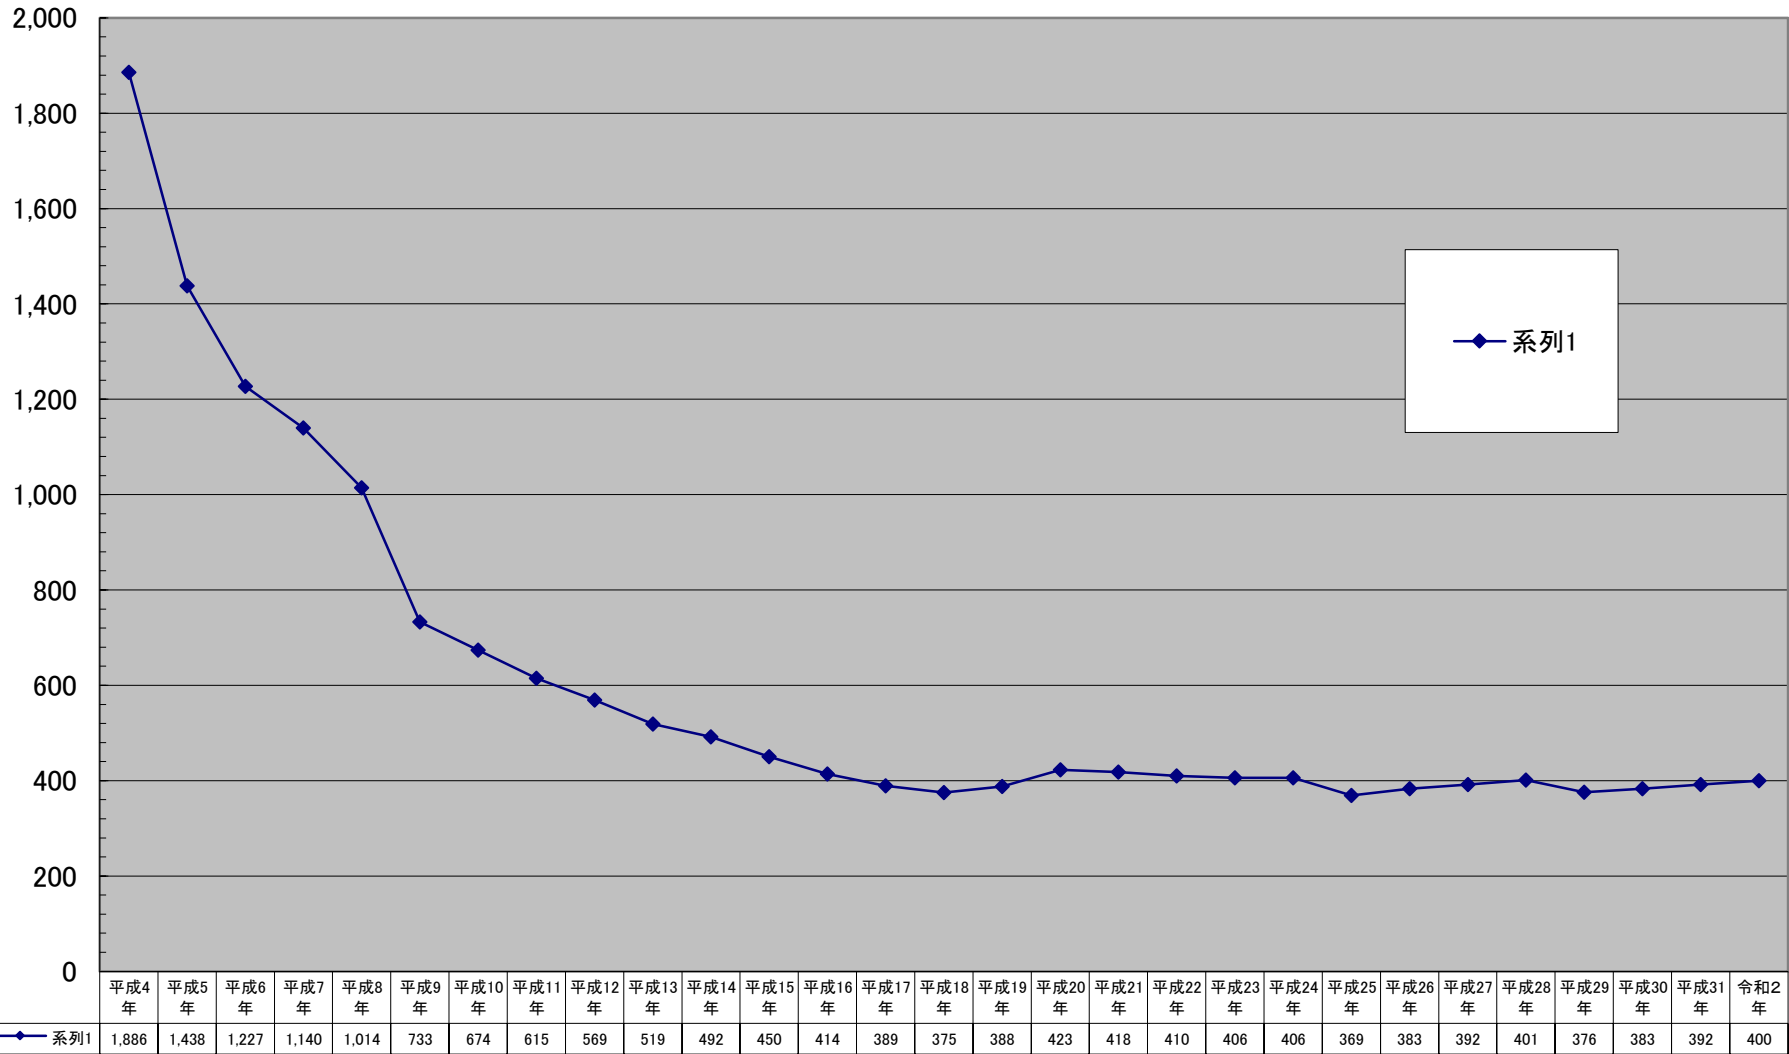

戸塚区商業地平均価格の推移

(千円/㎡)

千円未満切り捨て