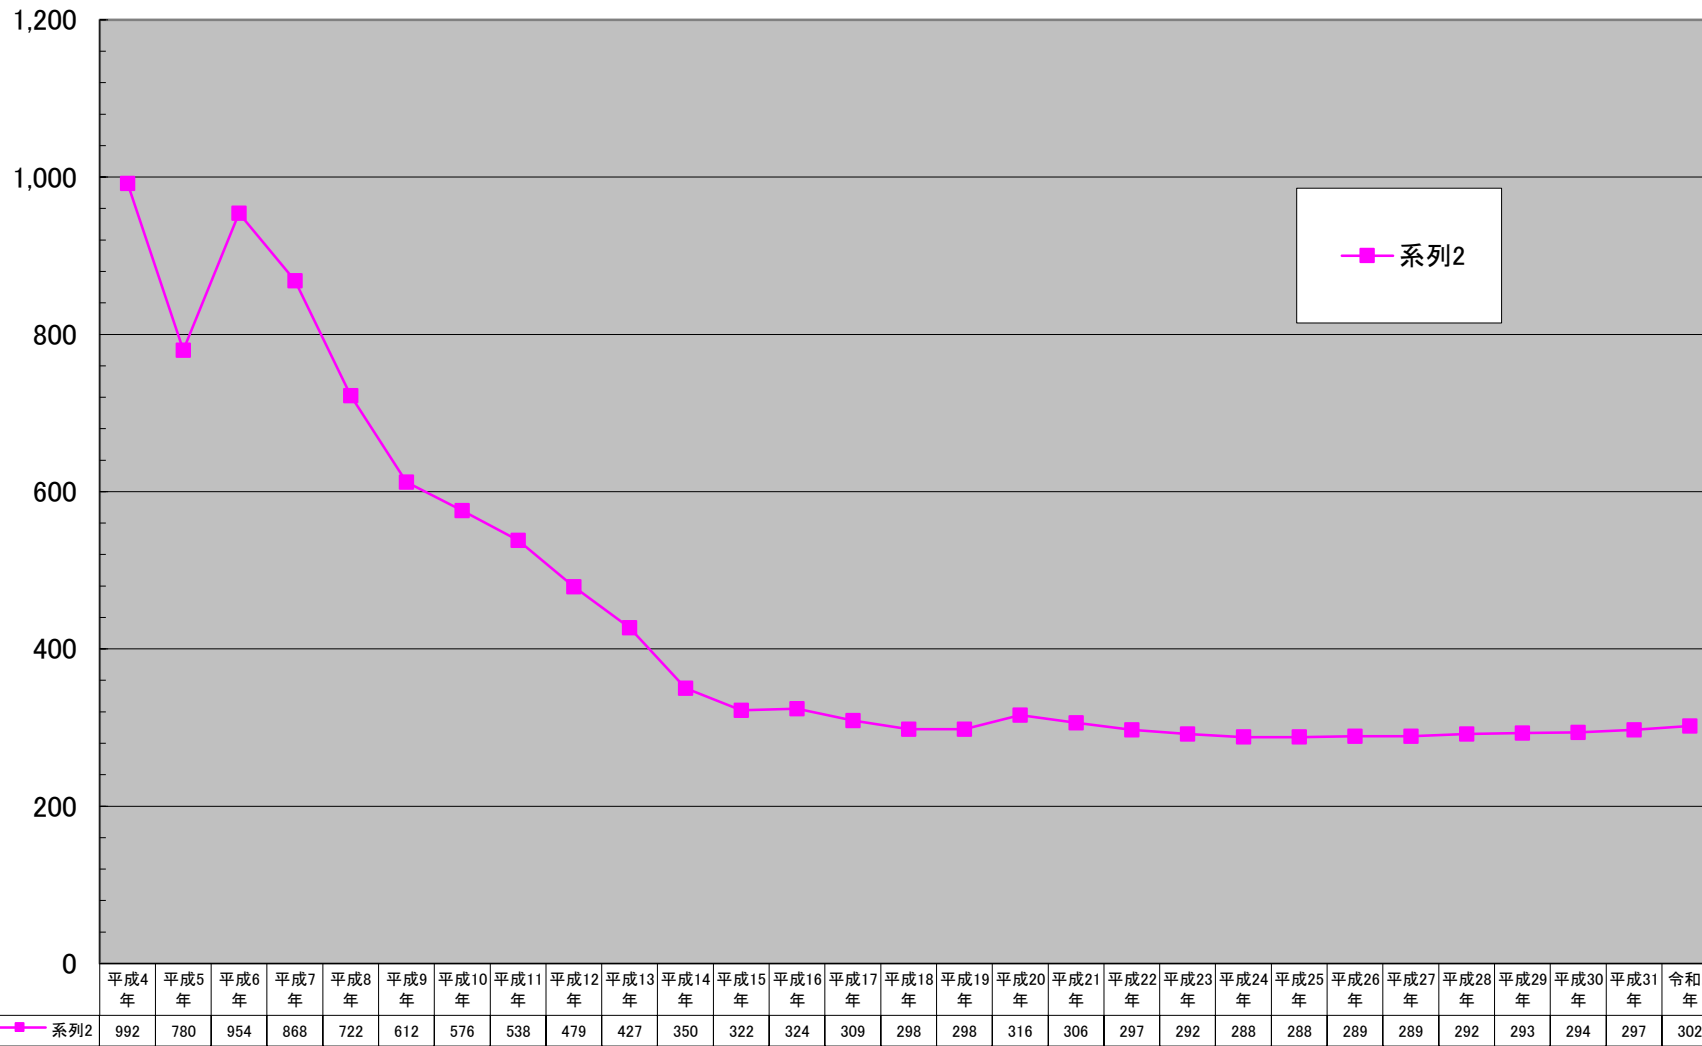

(千円/㎡)

茅ヶ崎市商業地平均価格の推移

千円未満切り捨て