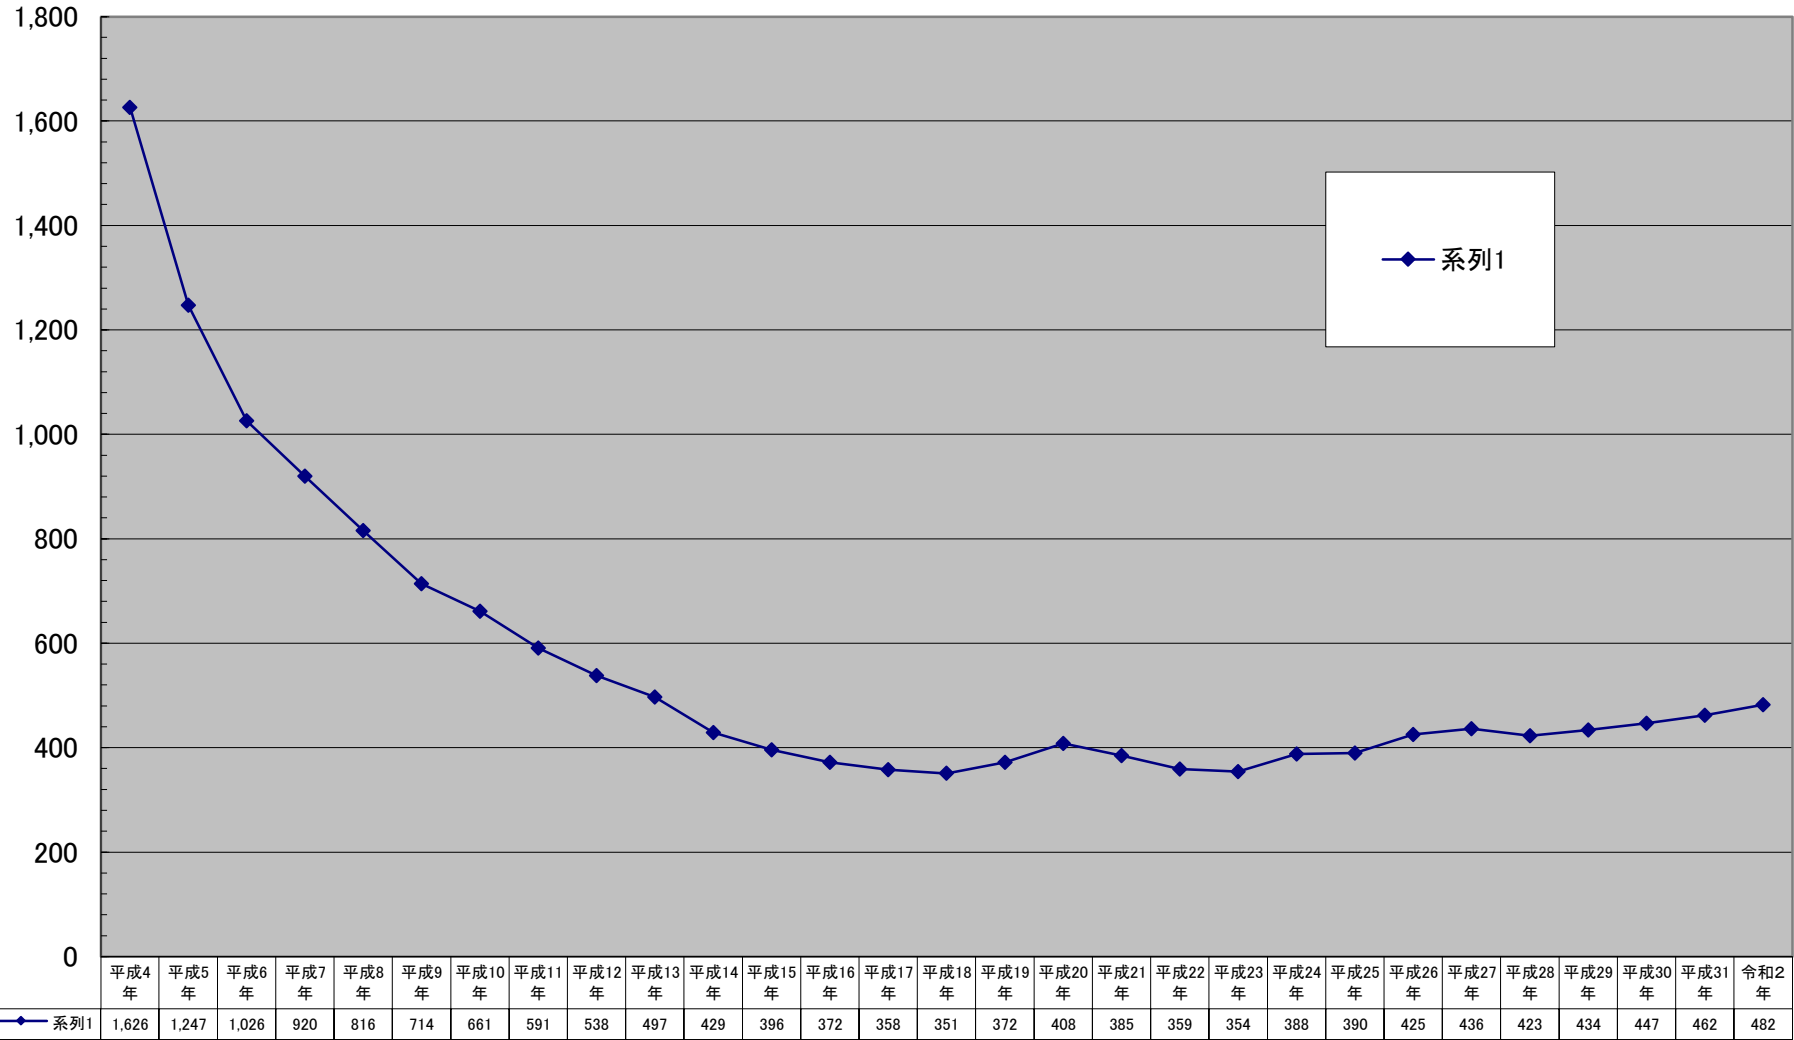

鶴見区商業地平均価格の推移

(千円/㎡)

千円未満切り捨て