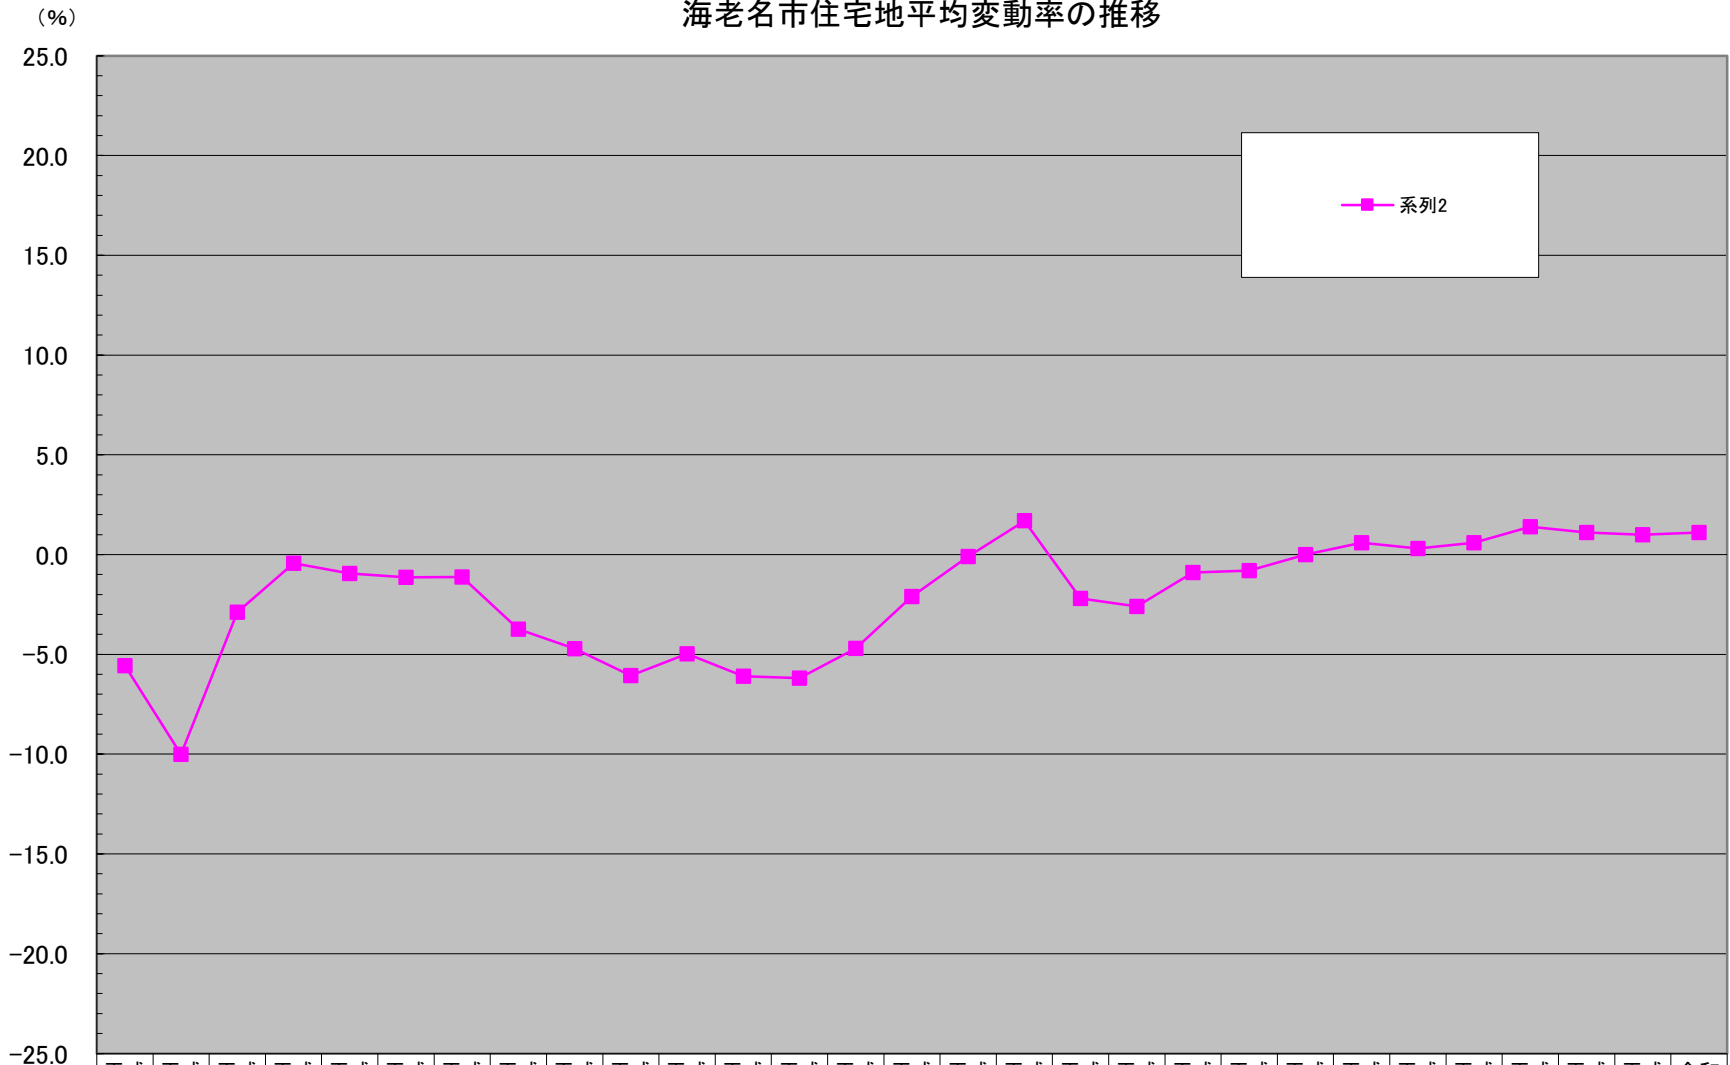

海老名市住宅地平均変動率の推移

■ 系列2	-5.6	-10.0	-2.9	-0.4	-1.0	-1.1	-1.1	-3.7	-4.7	-6.1	-5.0	-6.1	-6.2	-4.7	-2.1	-0.1	1.7	-2.2	-2.6	-0.9	-0.8	0.0	0.6	0.3	0.6	1.4	1.1	1.0	1.1
-------	------	-------	------	------	------	------	------	------	------	------	------	------	------	------	------	------	-----	------	------	------	------	-----	-----	-----	-----	-----	-----	-----	-----