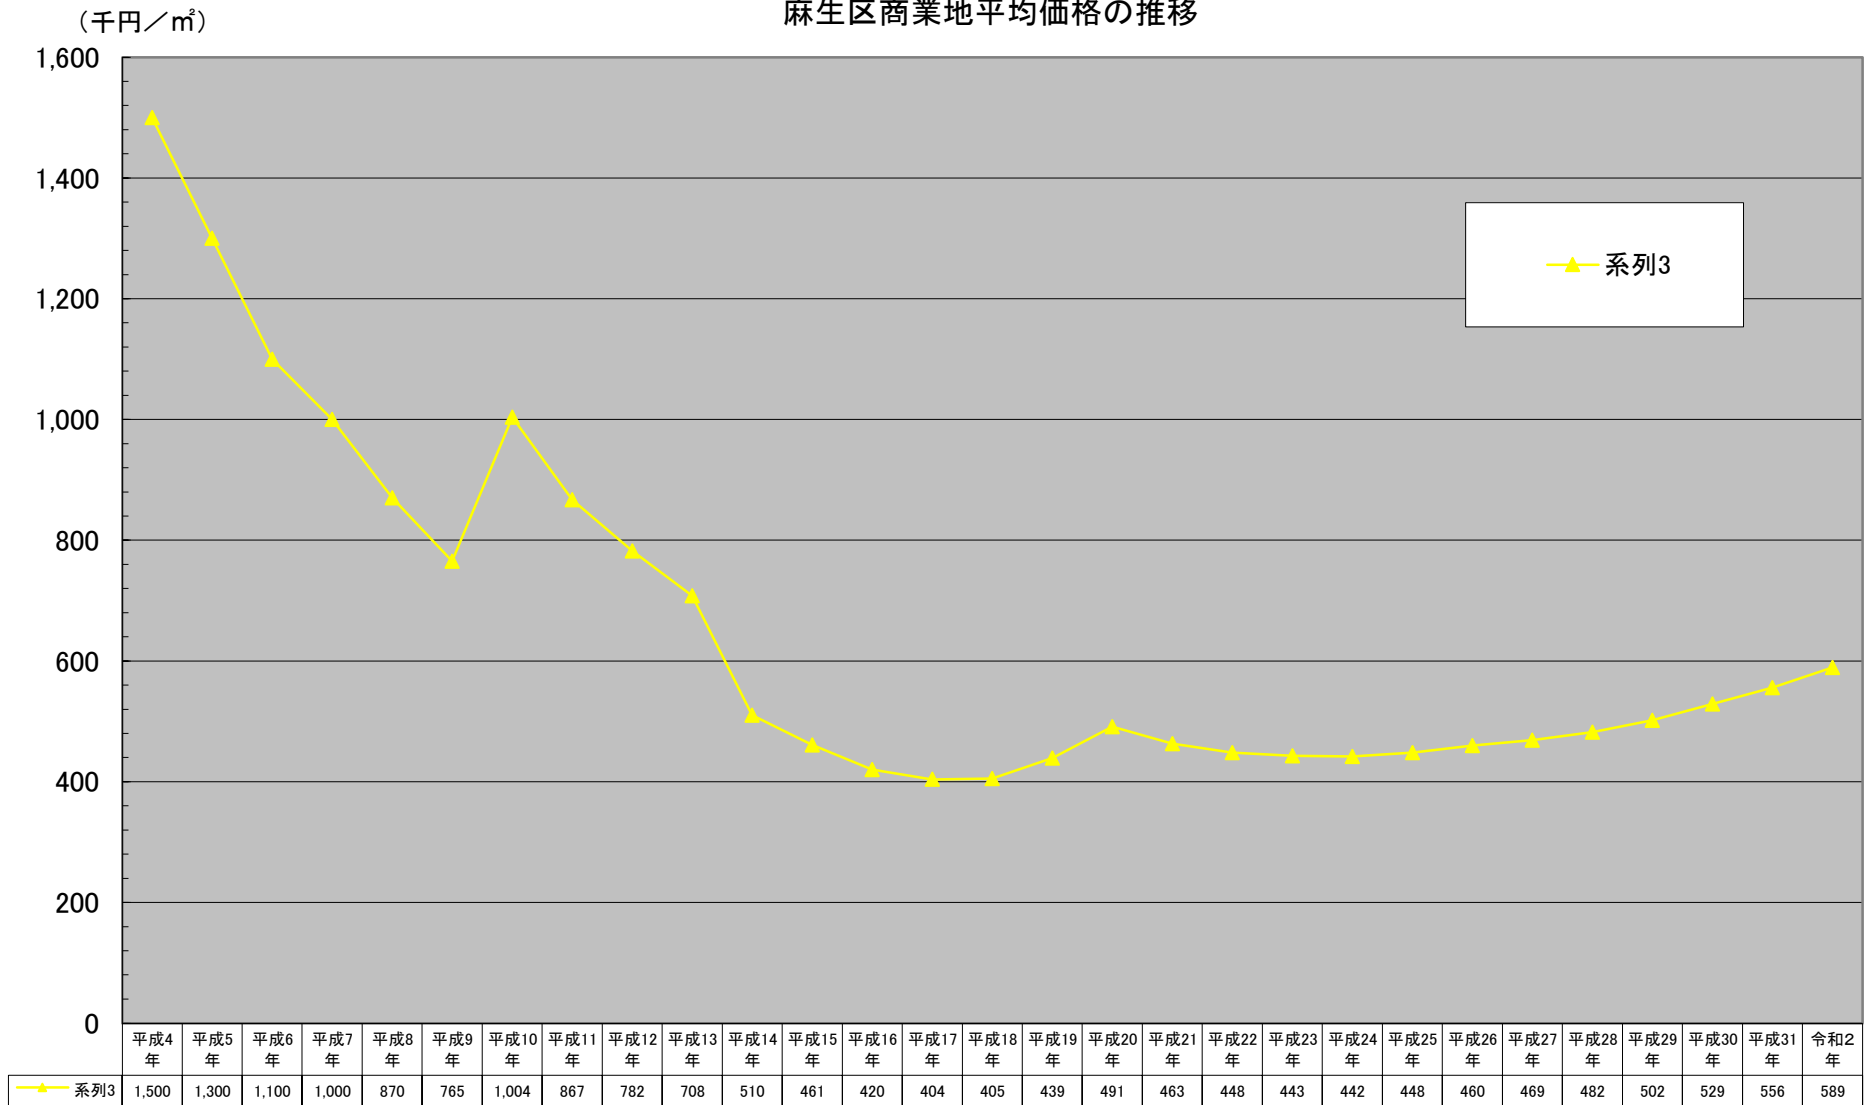

麻生区商業地平均価格の推移

千円未満切り捨て