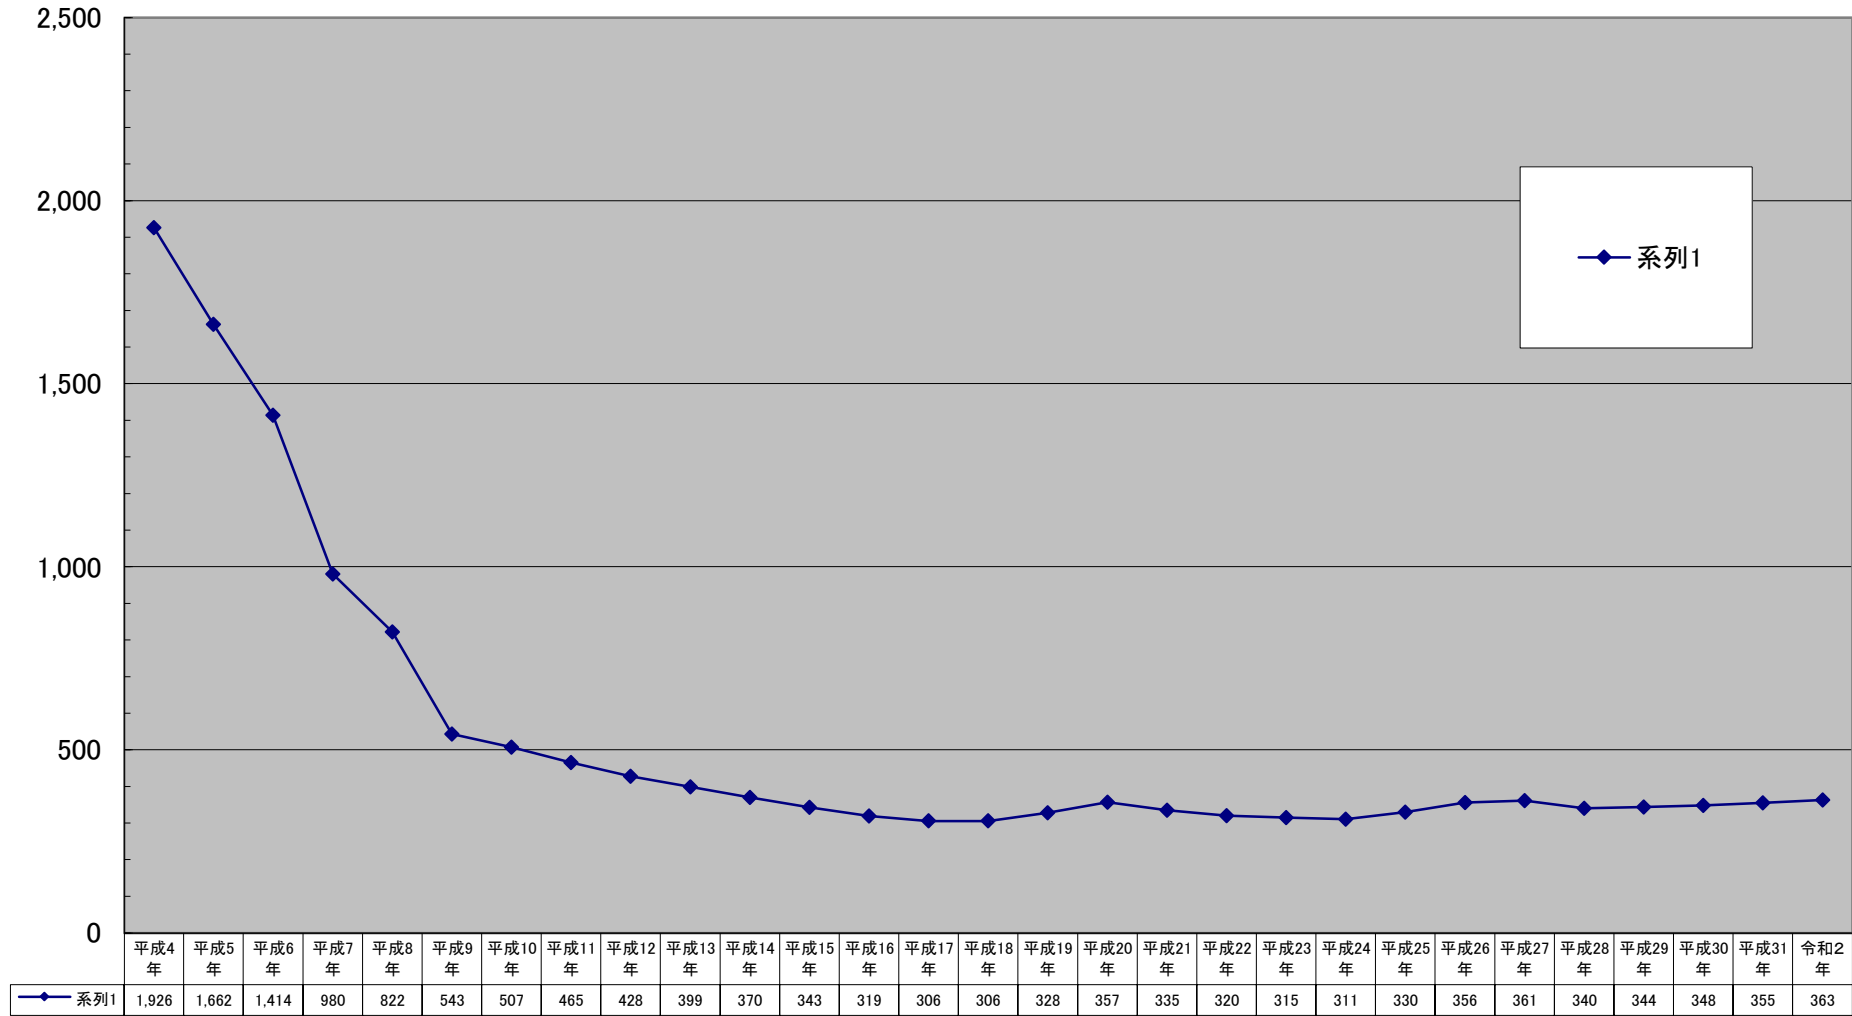

緑区商業地平均価格の推移

(千円/㎡)

千円未満切り捨て