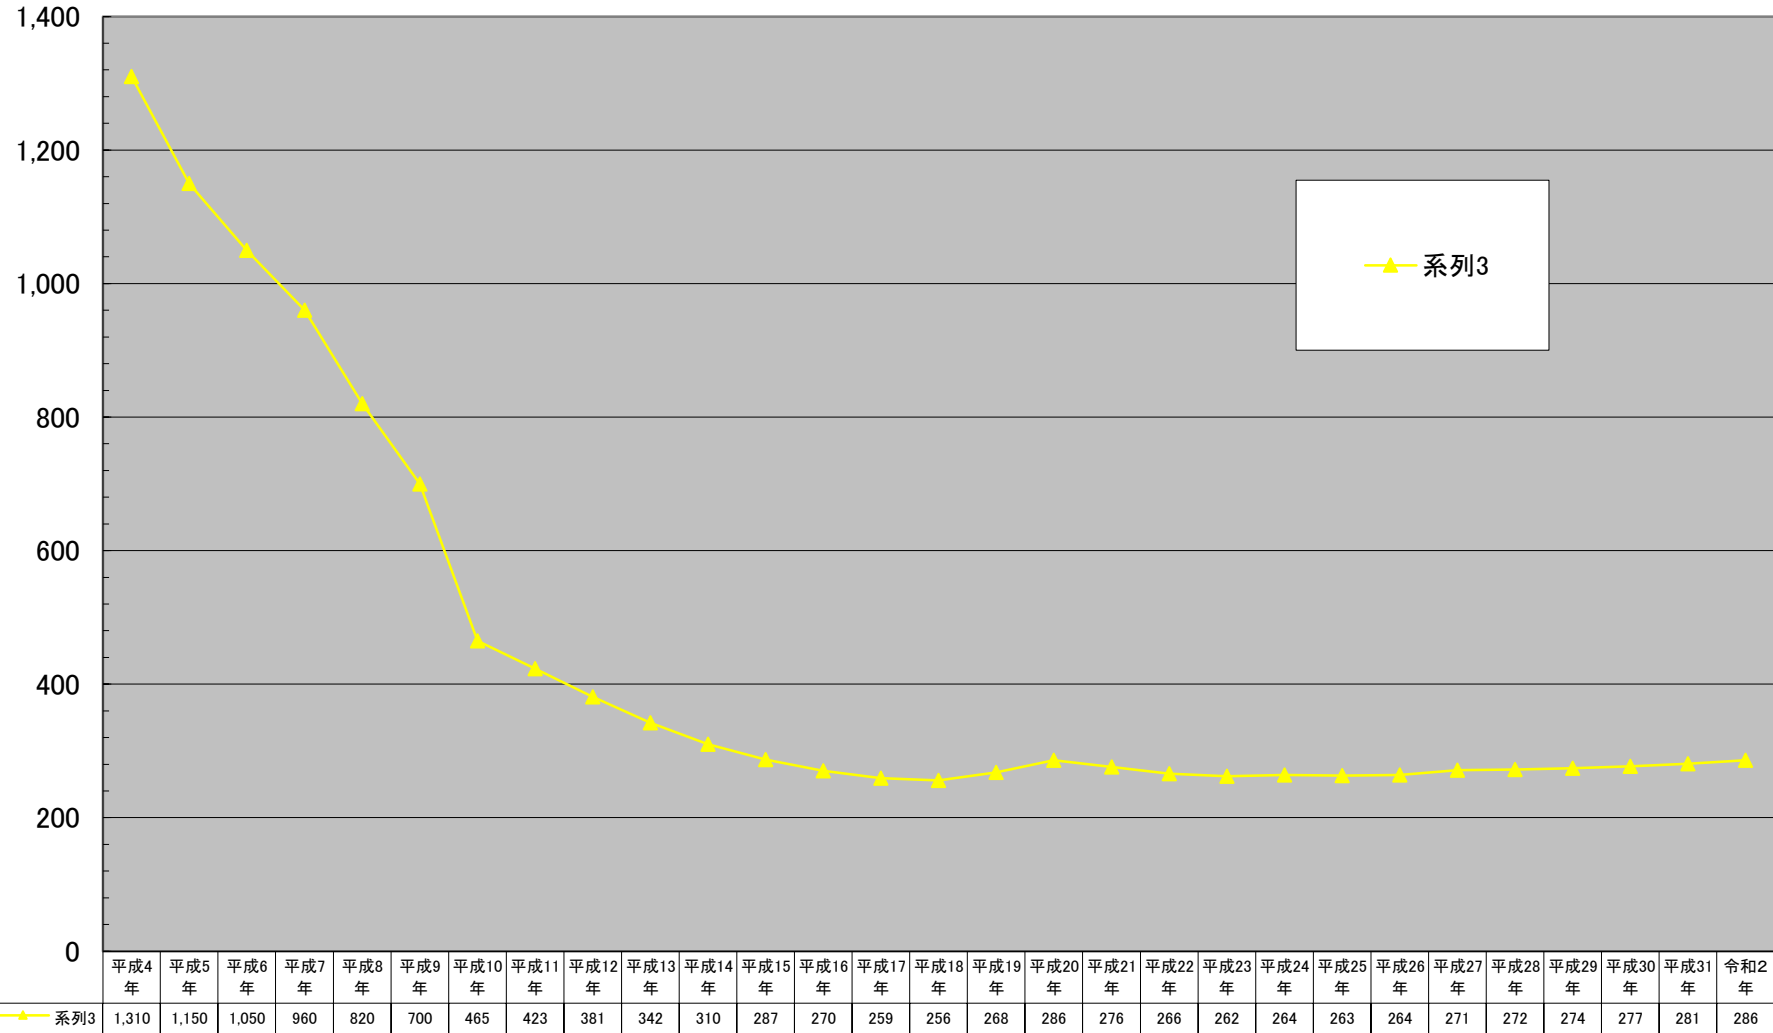

瀬谷区商業地平均価格の推移

(千円/㎡)

千円未満切り捨て