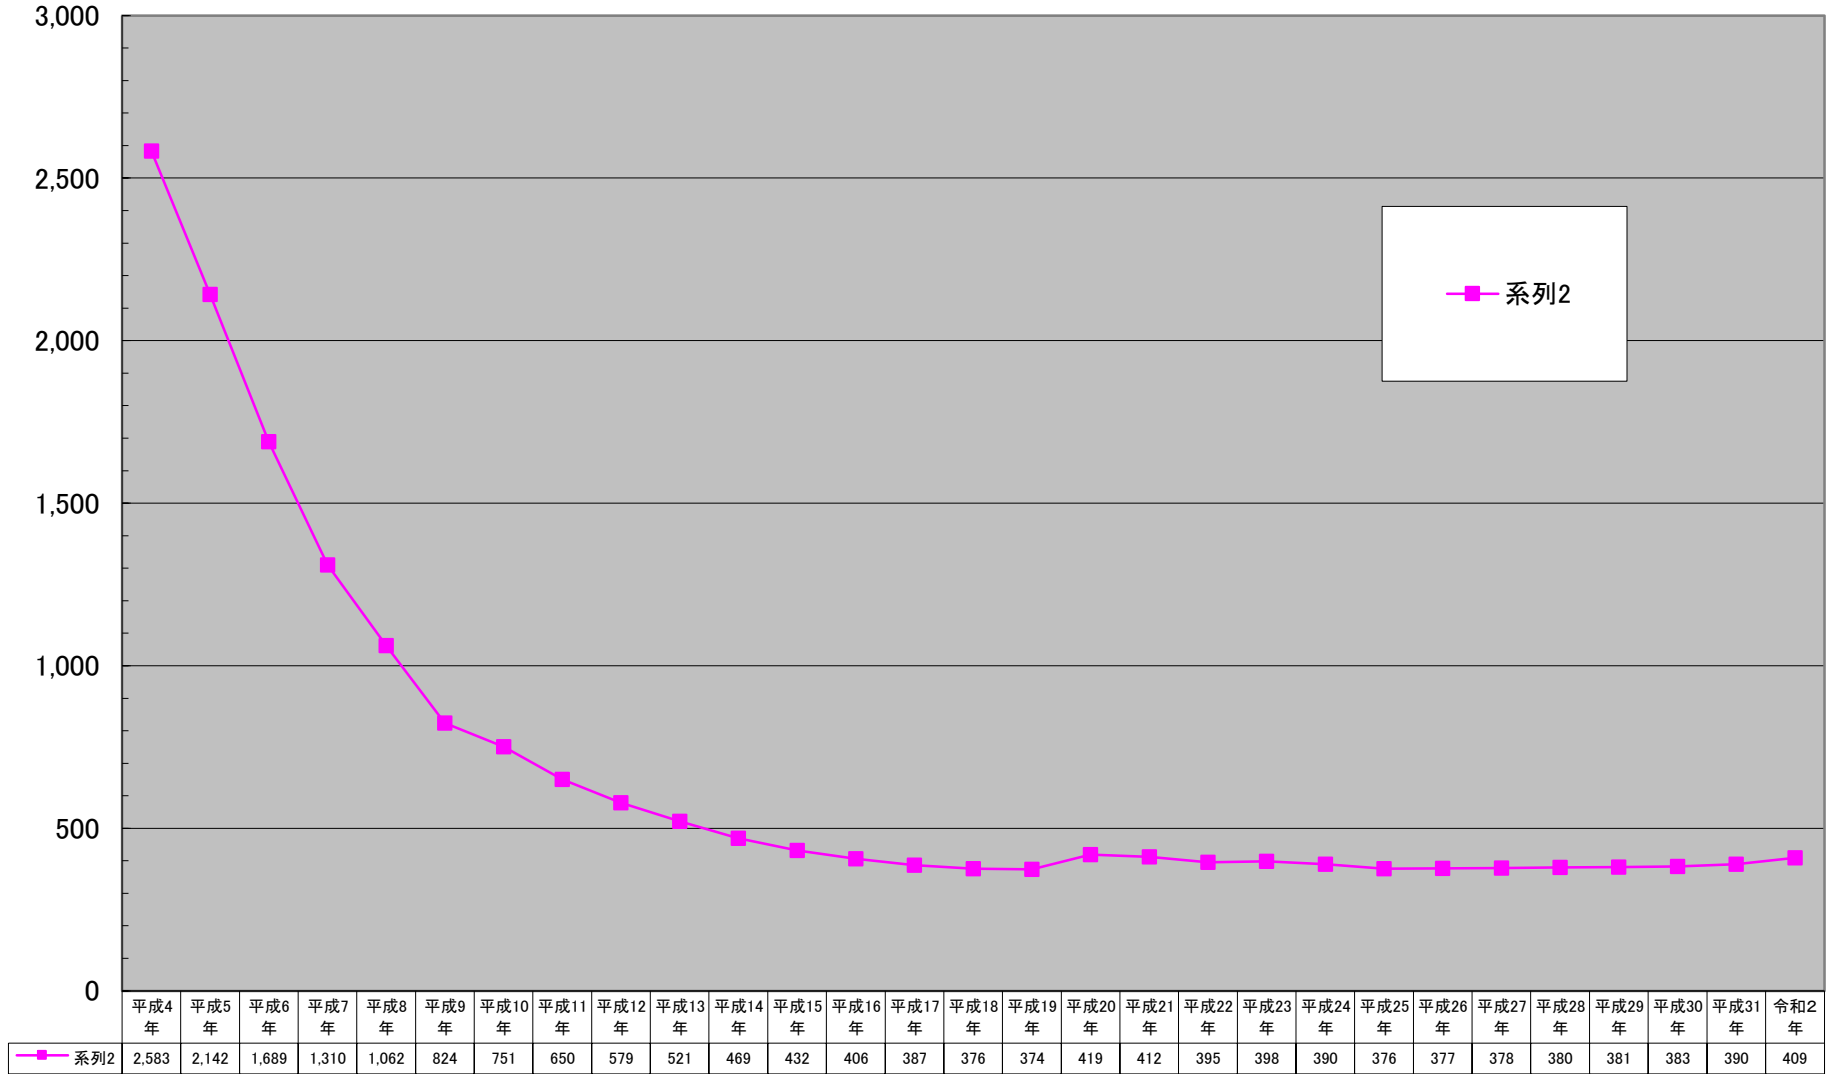

(千円/㎡)

藤沢市商業地平均価格の推移

千円未満切り捨て