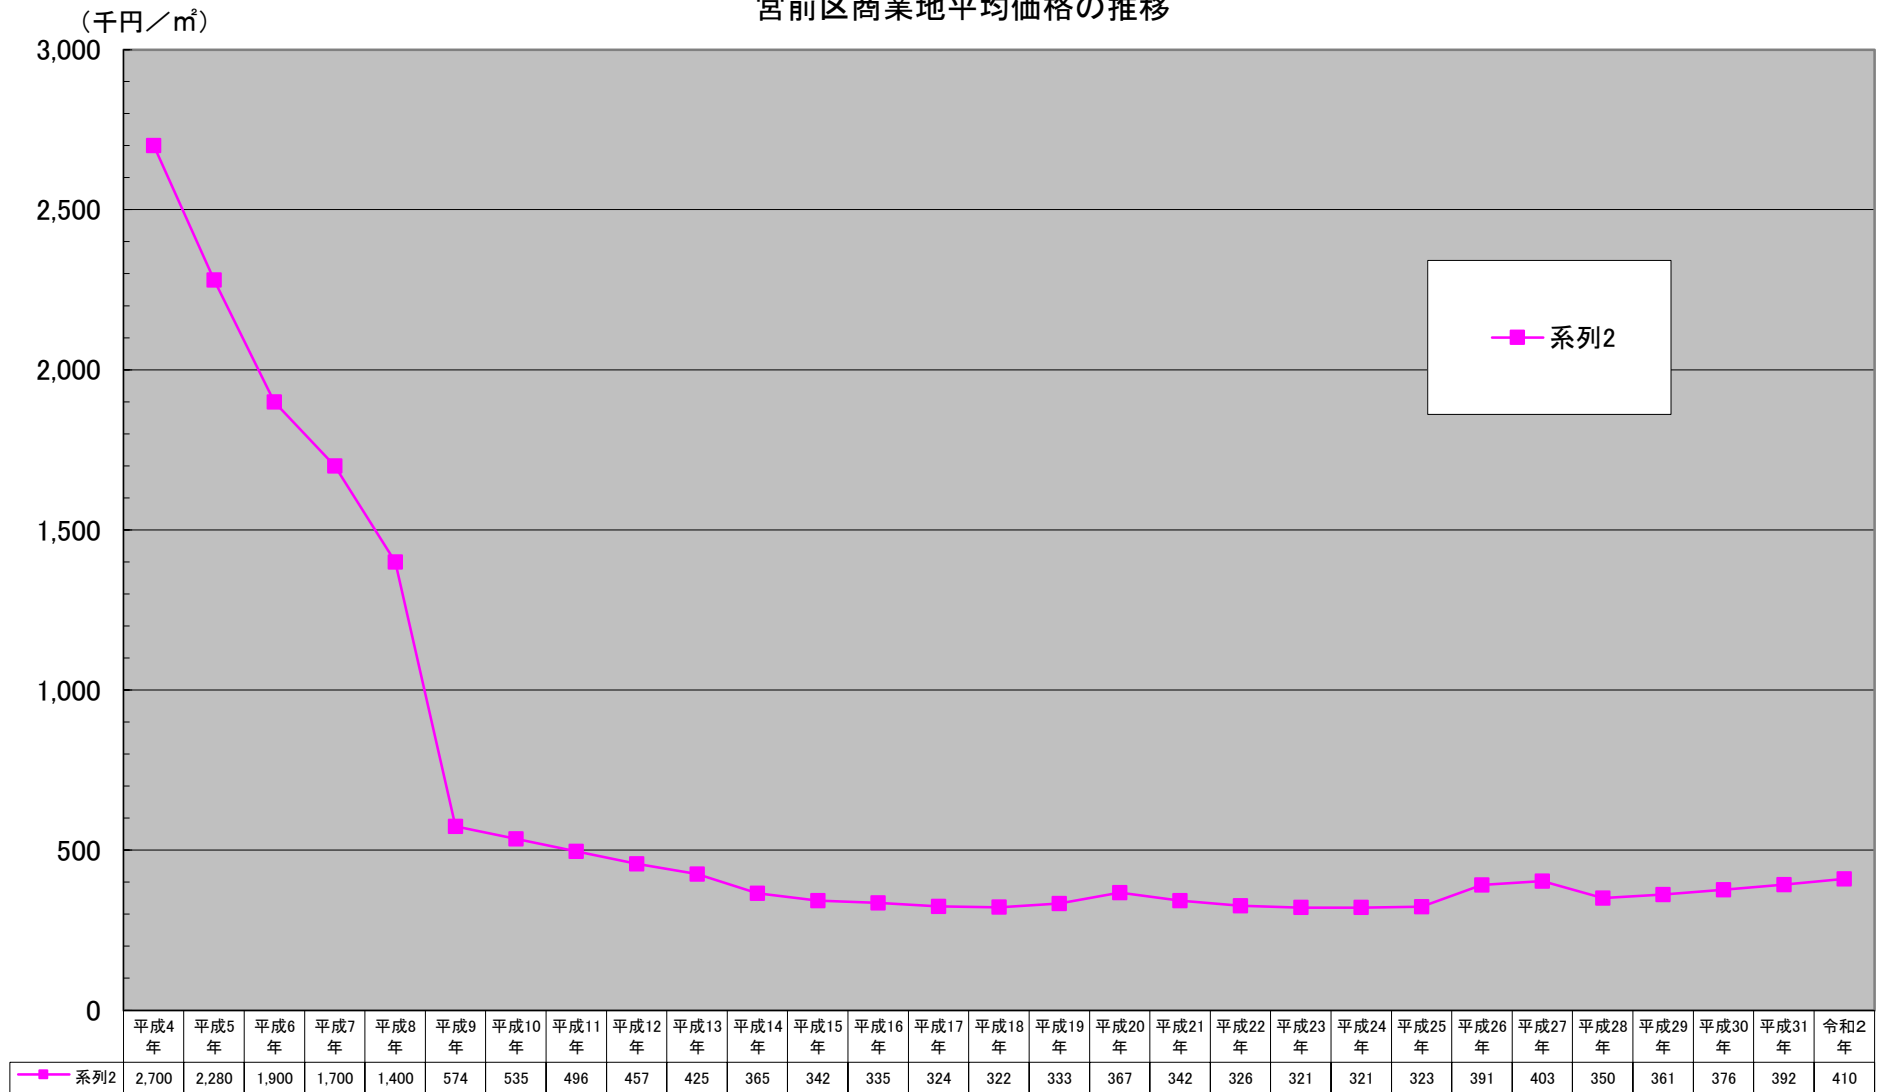

宮前区商業地平均価格の推移

千円未満切り捨て