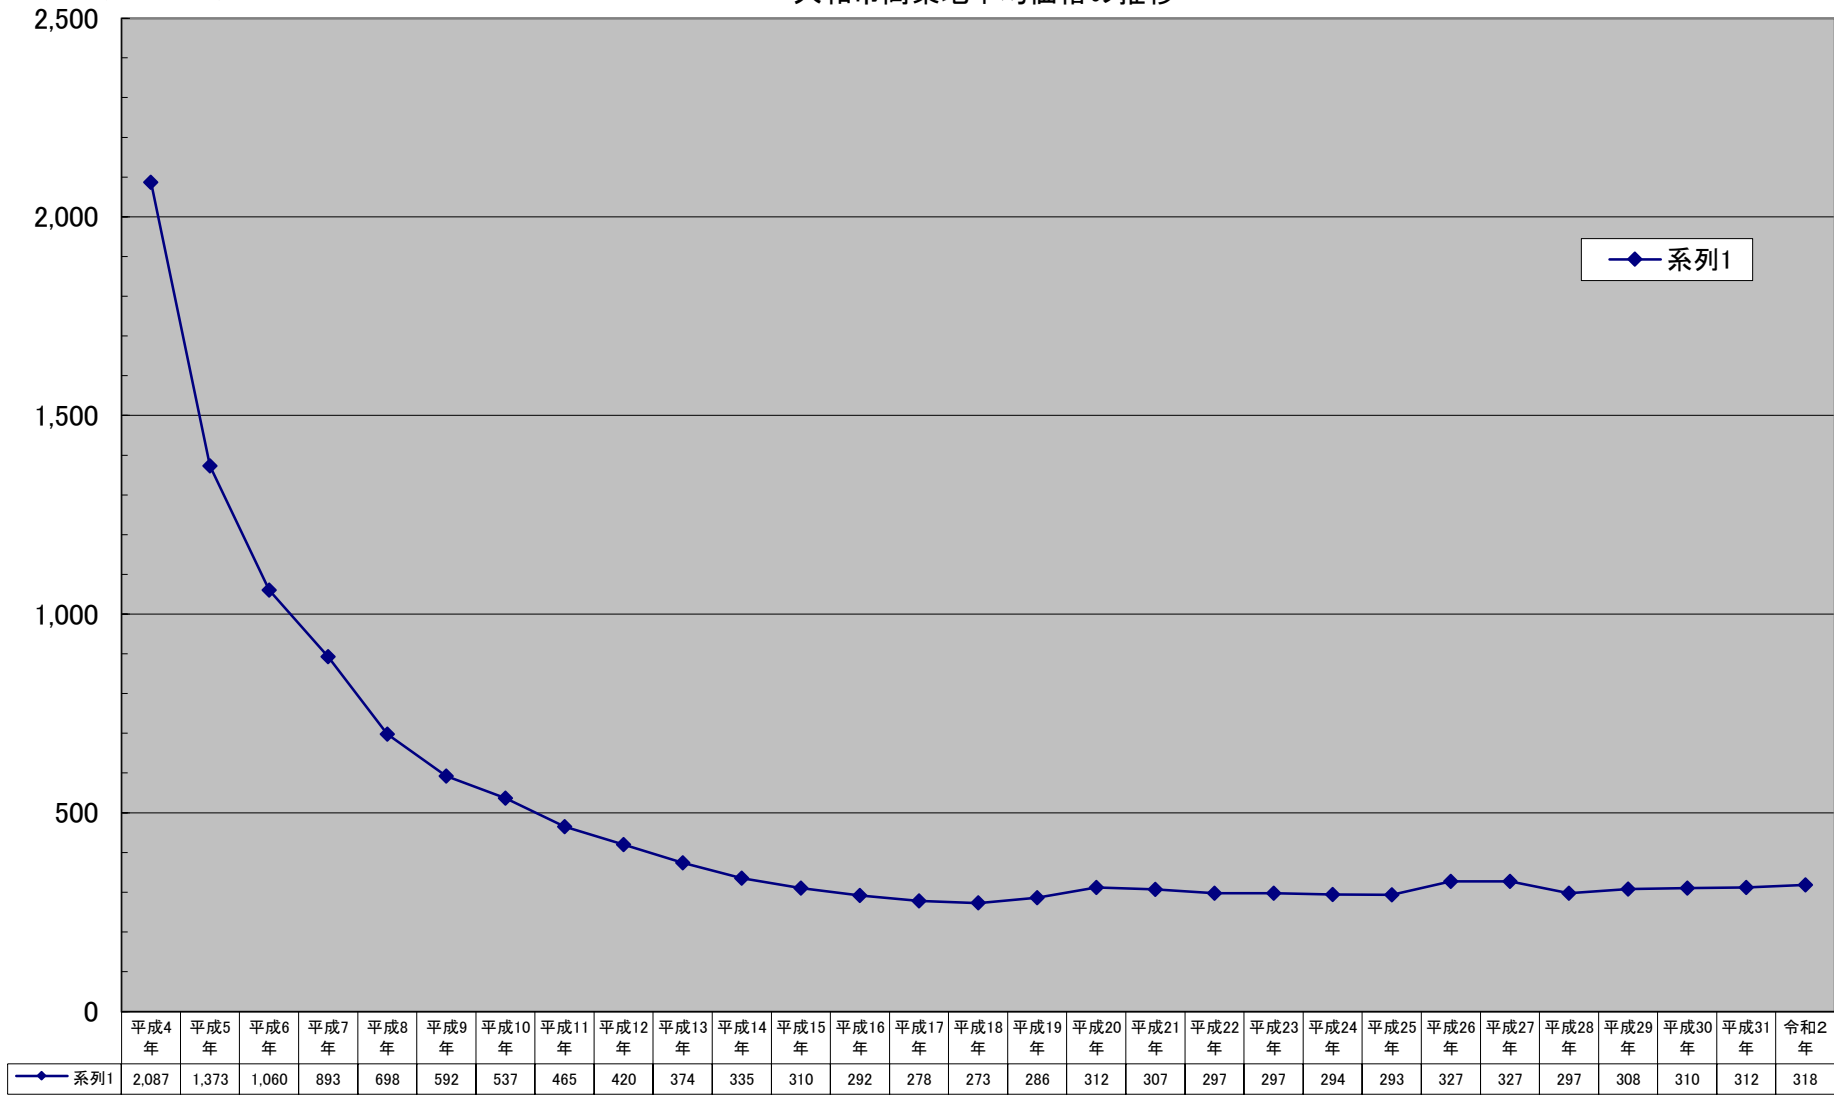

大和市商業地平均価格の推移

(千円/㎡)

千円未満切り捨て