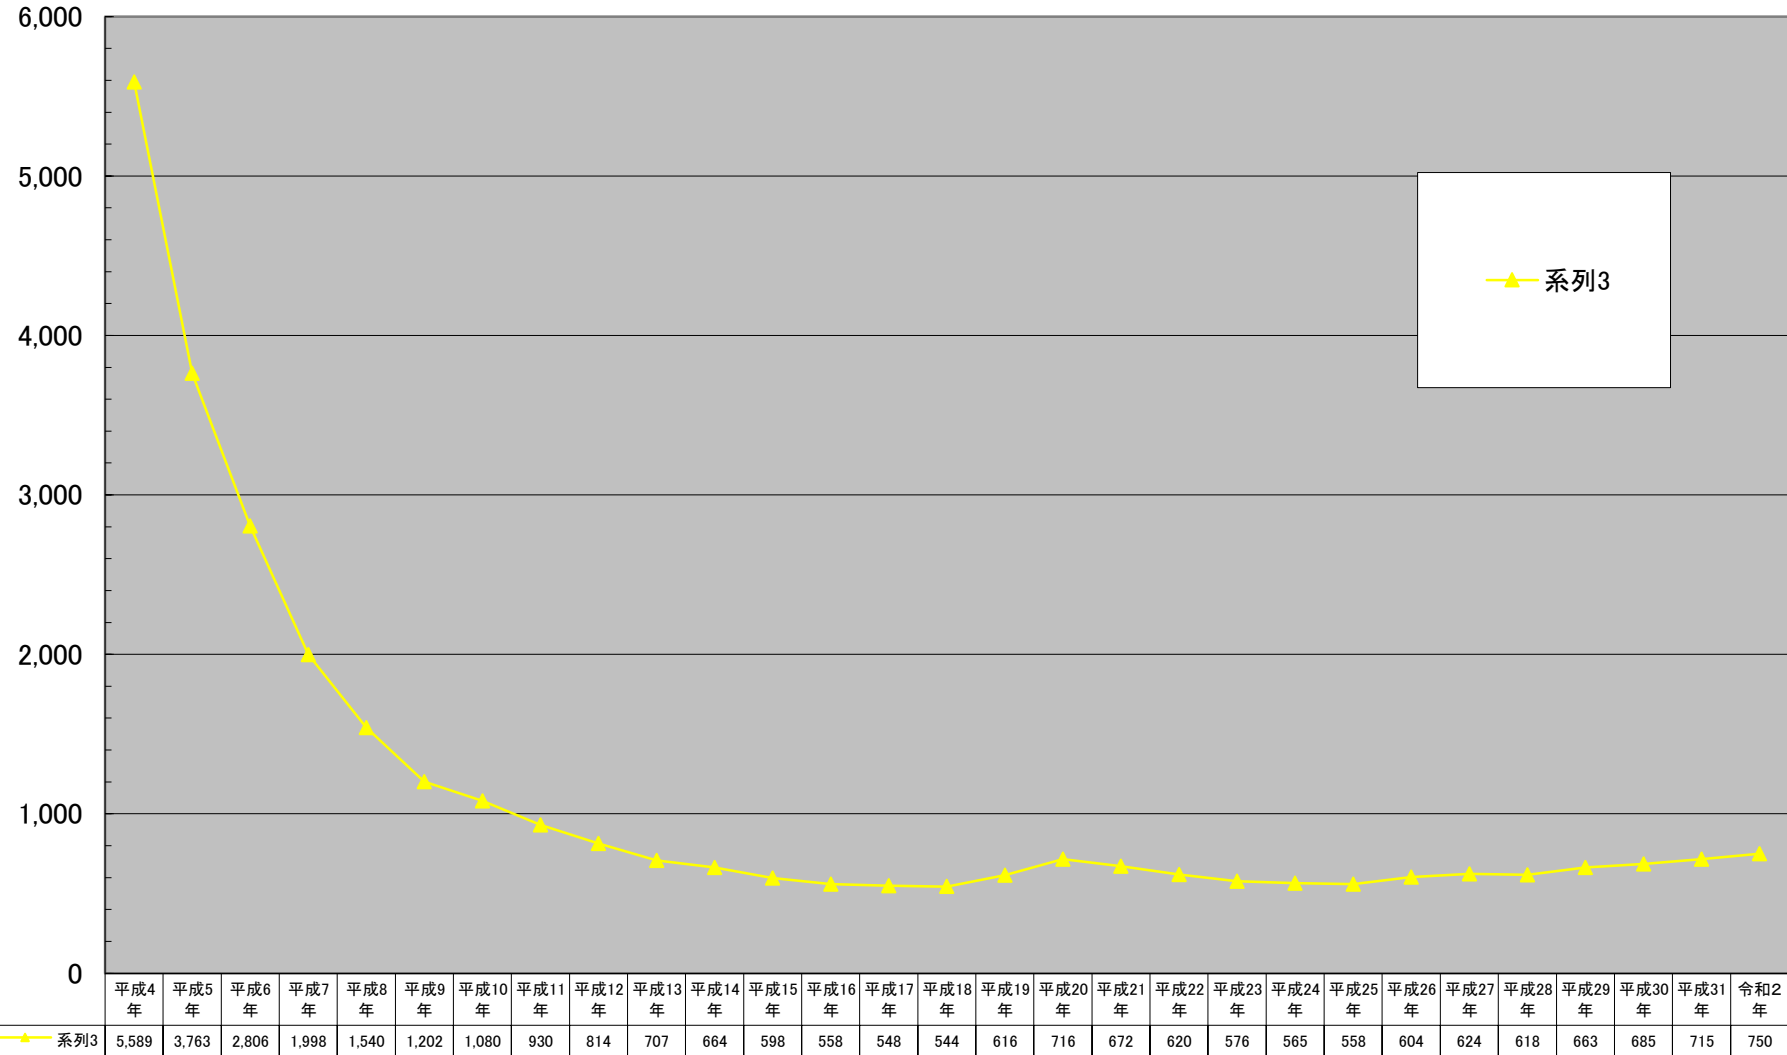

中区商業地平均価格の推移

(千円/㎡)

千円未満切り捨て