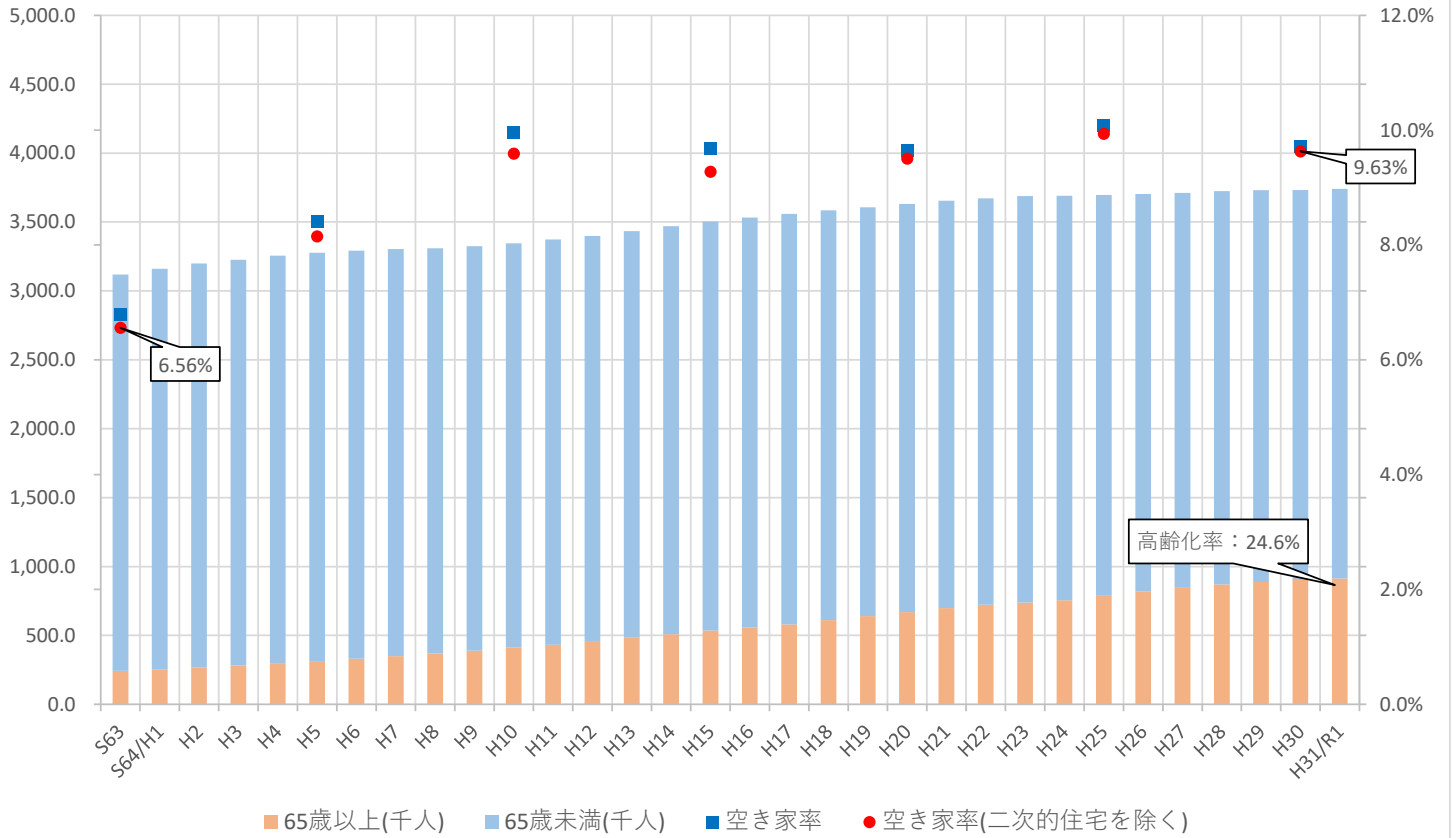

人口及び空き家率の推移（横浜市）

住宅地平均価格及び空き家率の推移（横浜市）