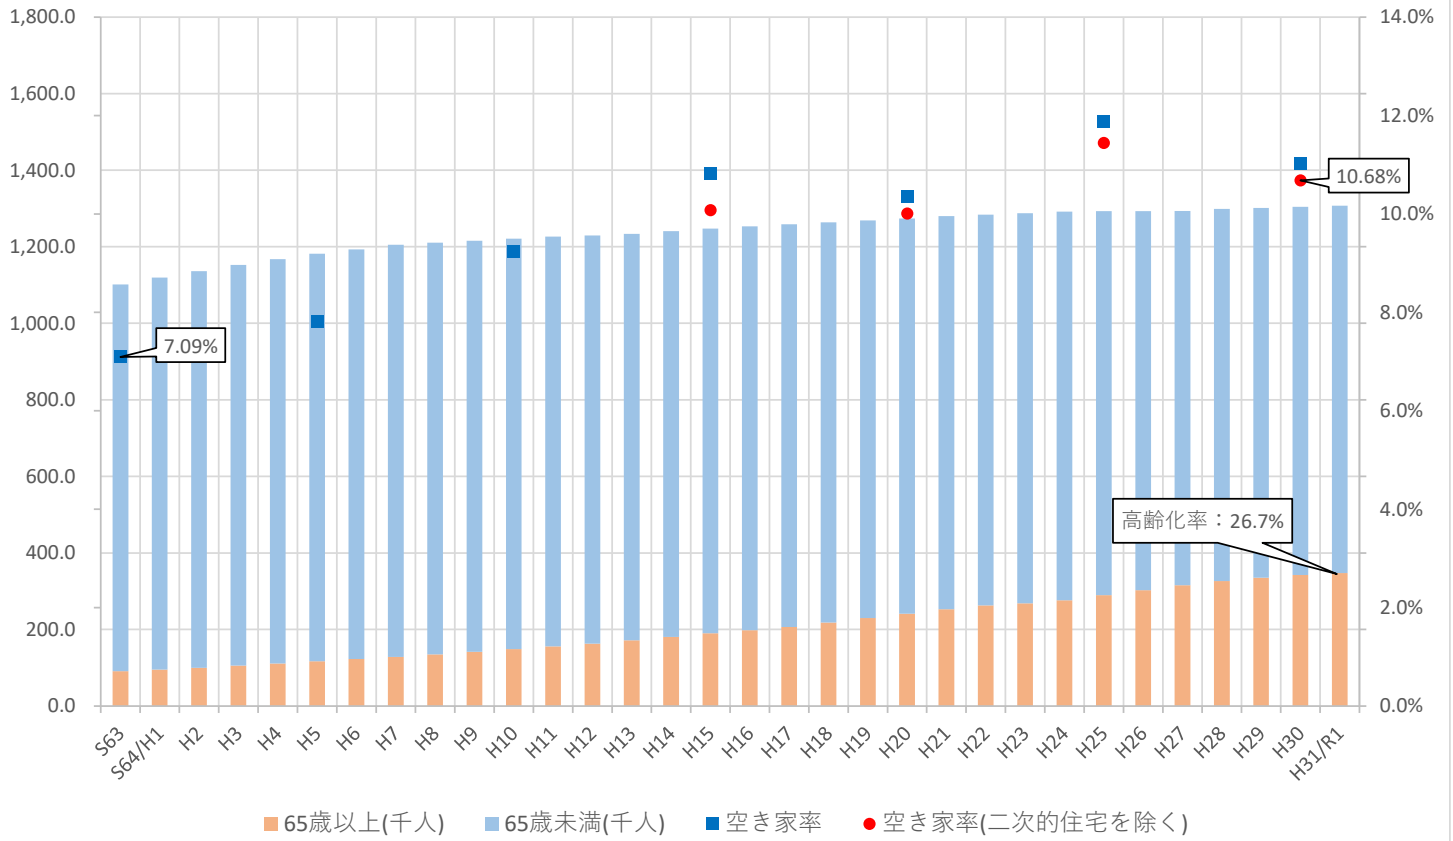

人口及び空き家率の推移（湘南地域）

住宅地平均価格及び空き家率の推移（湘南地域）