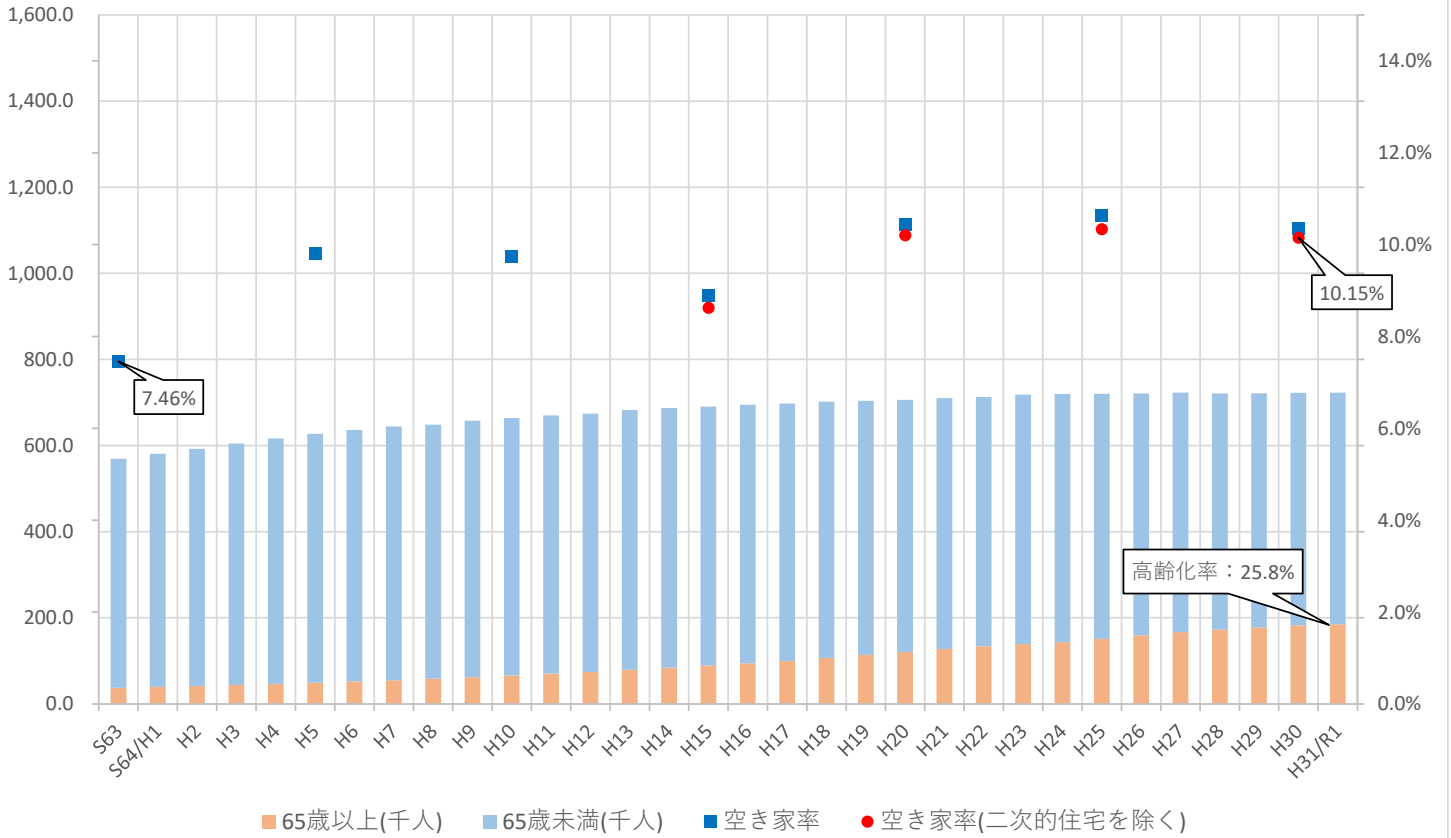

人口及び空き家率の推移（相模原市）

住宅地平均価格及び空き家率の推移（相模原市）