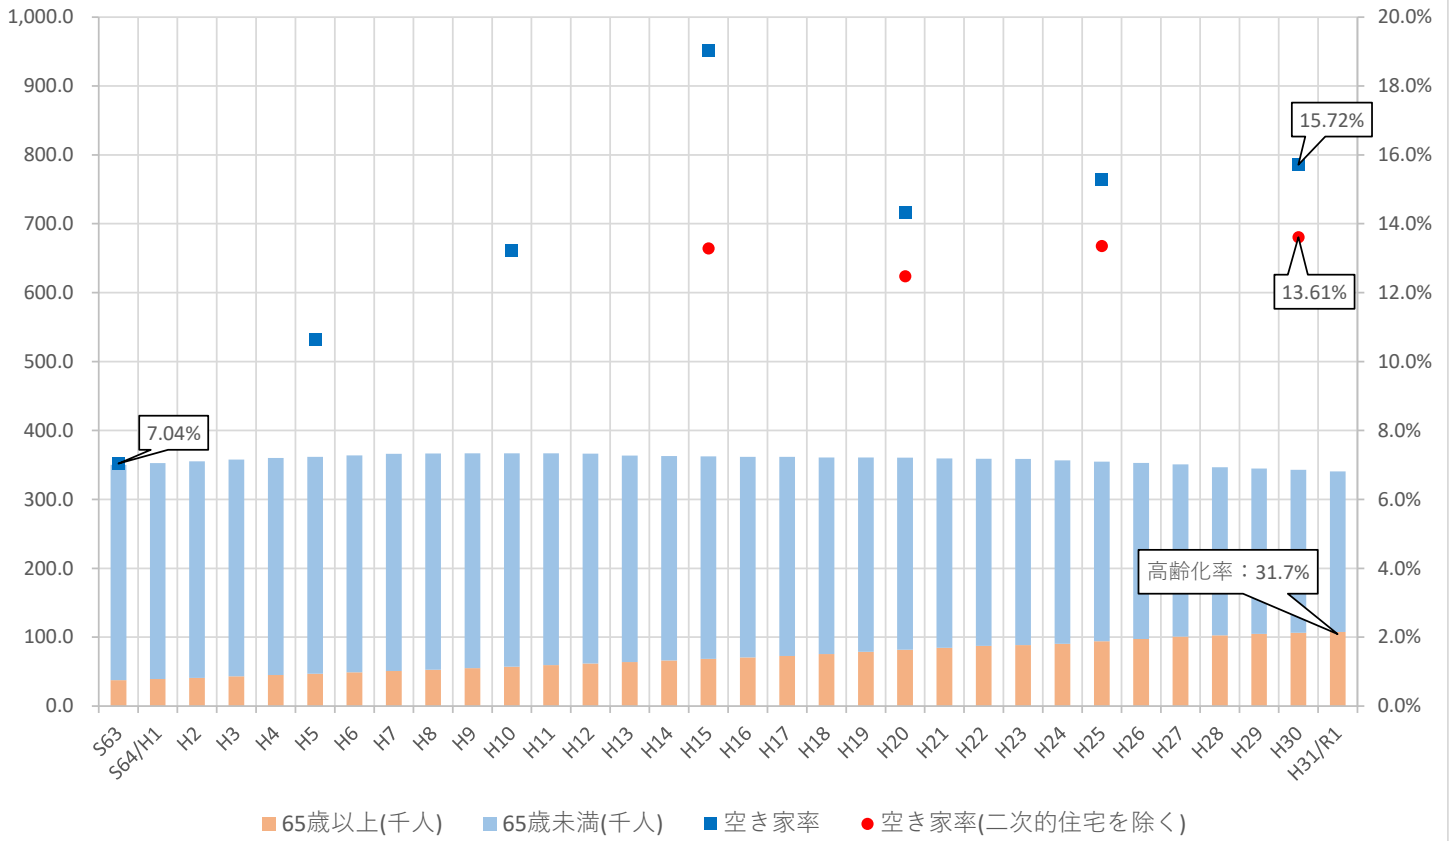

人口及び空き家率の推移（県西地域）

住宅地平均価格及び空き家率の推移（県西地域）