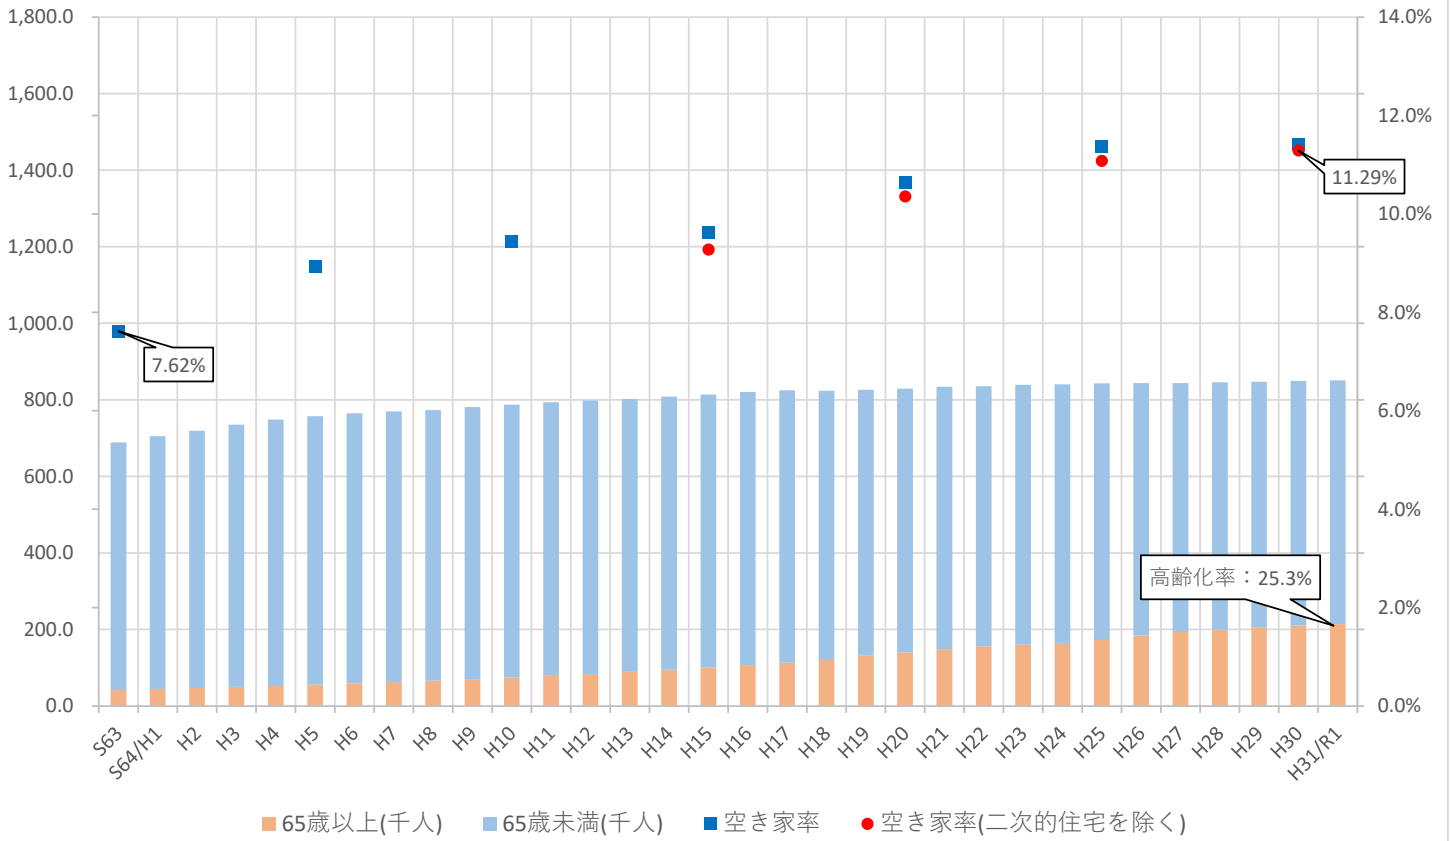

人口及び空き家率の推移（県央地域）

住宅地平均価格及び空き家率の推移（県央地域）