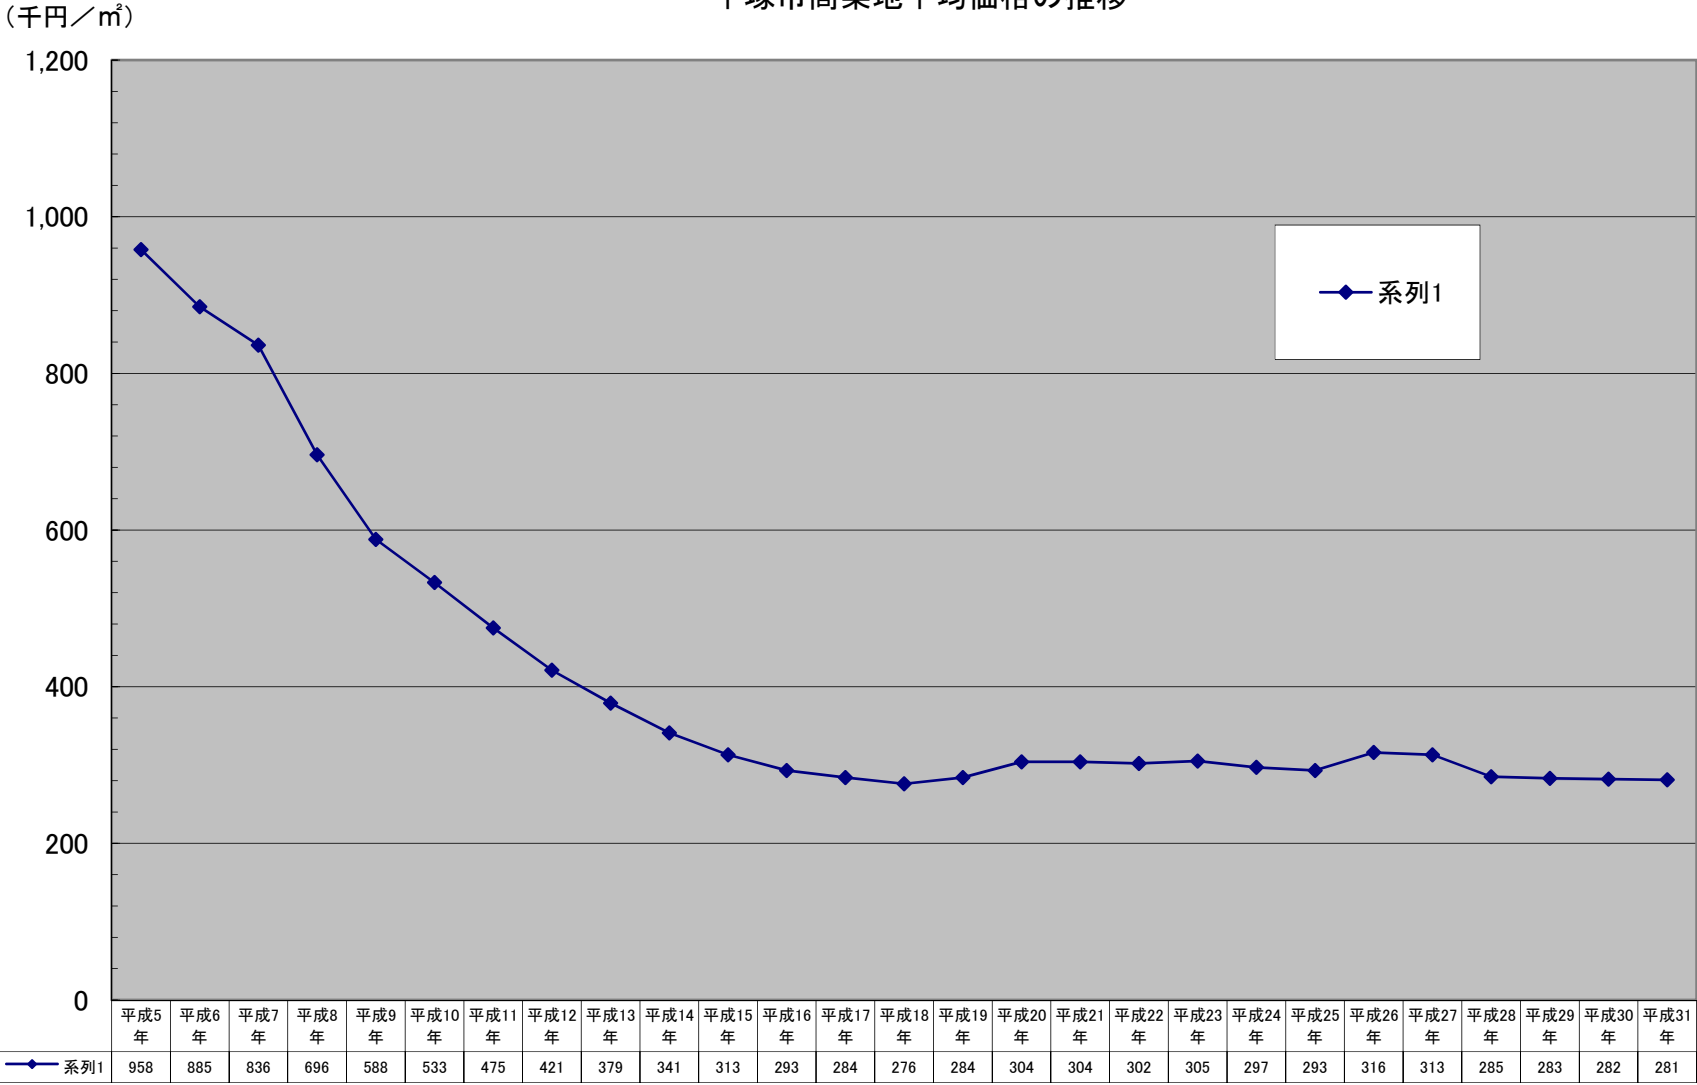

平塚市商業地平均価格の推移

千円未満切り捨て