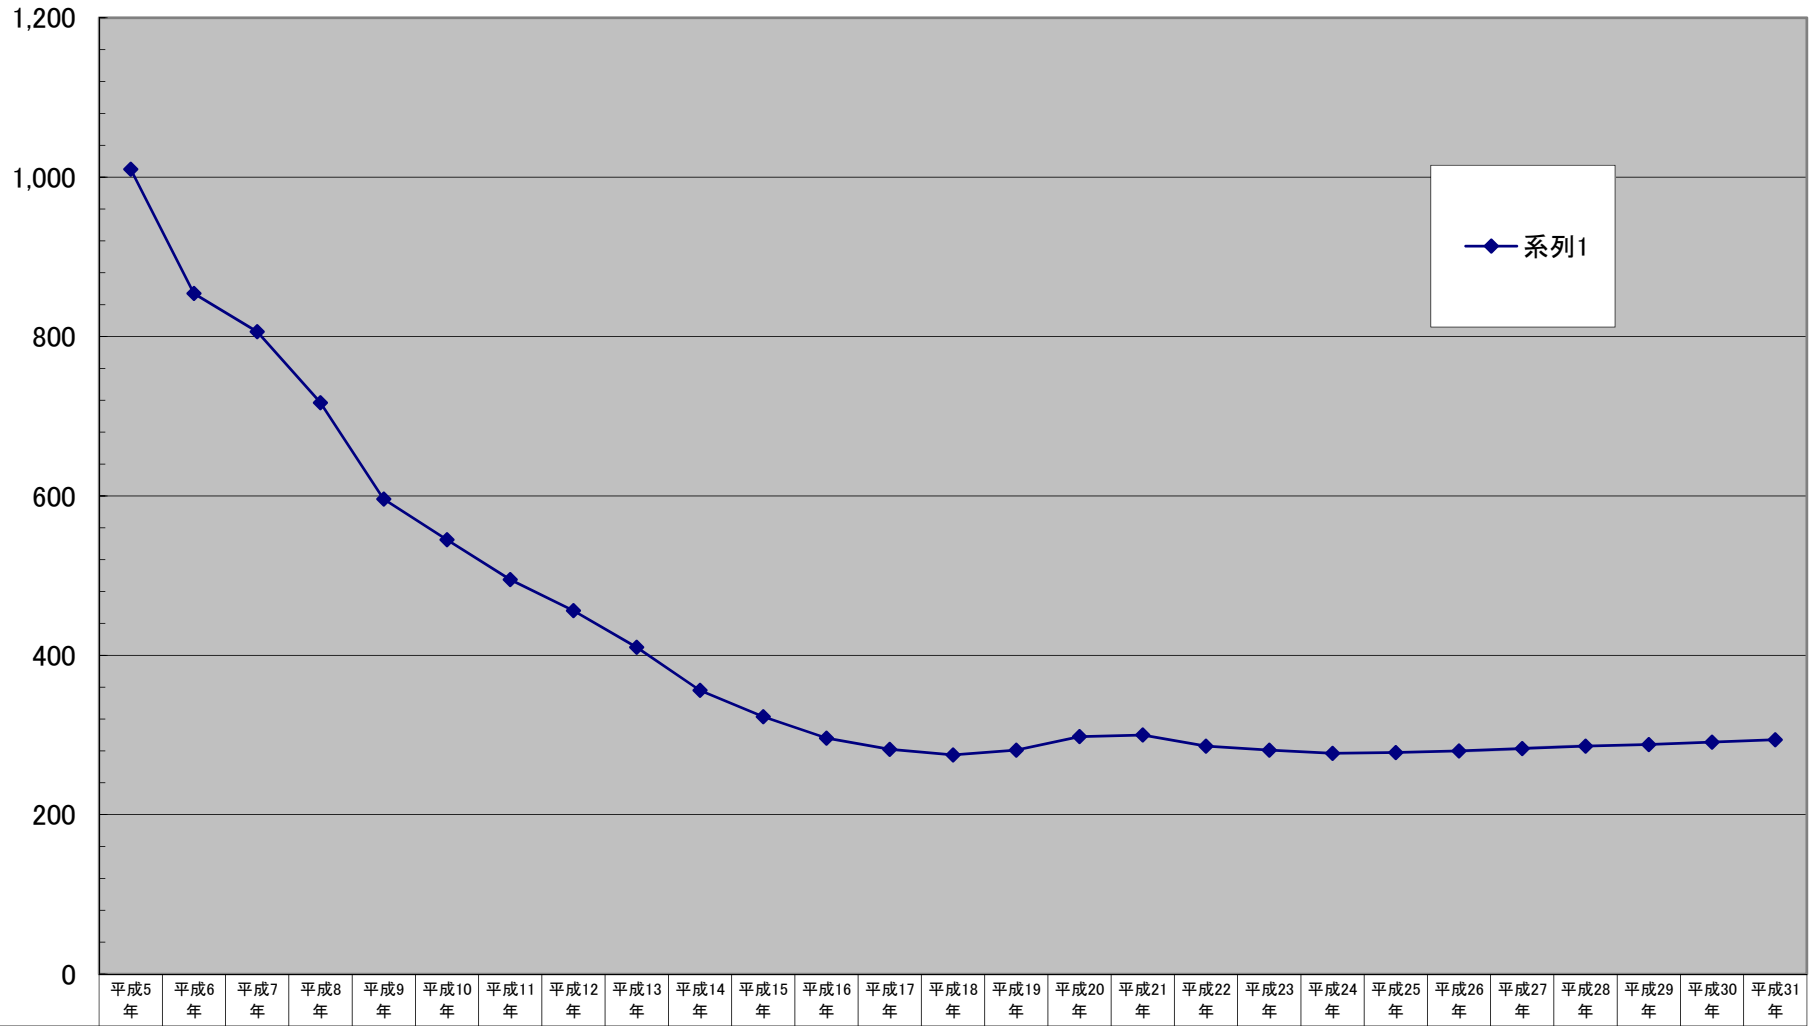

磯子区商業地平均価格の推移

(千円/㎡)

千円未満切り捨て