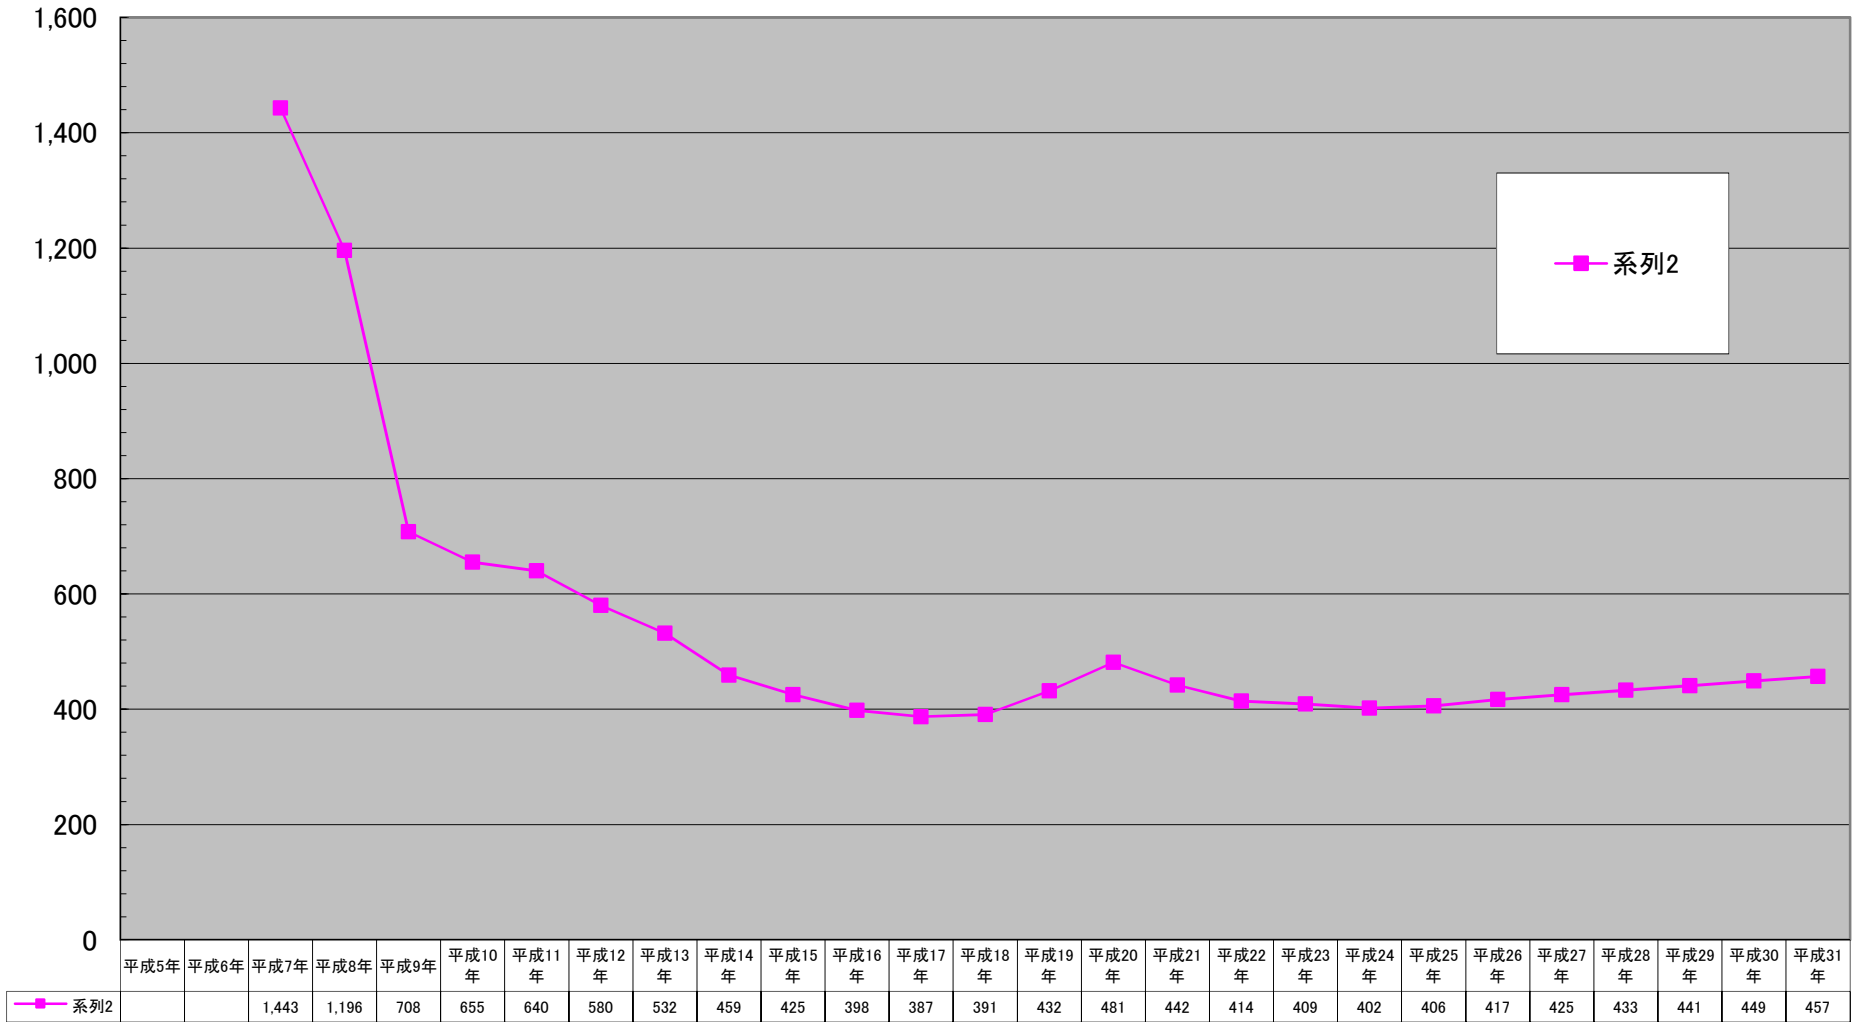

青葉区商業地平均価格の推移

(千円/㎡)

千円未満切り捨て