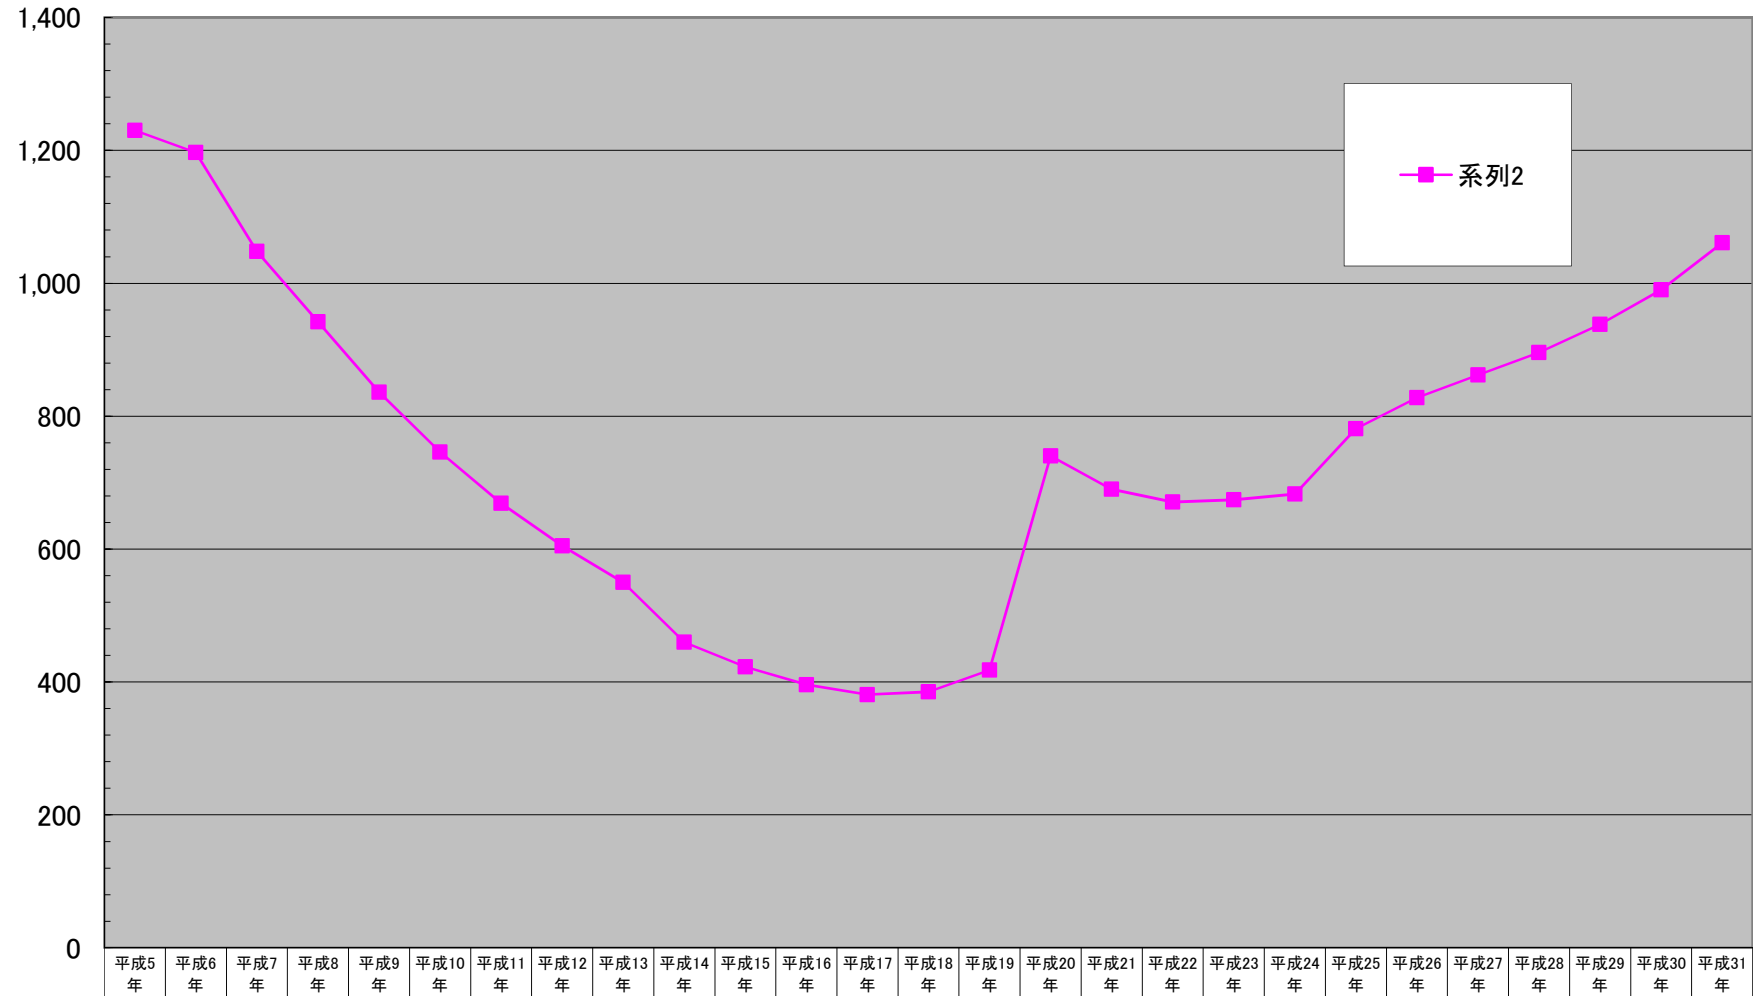

幸区商業地平均価格の推移

(千円/㎡)

千円未満切り捨て