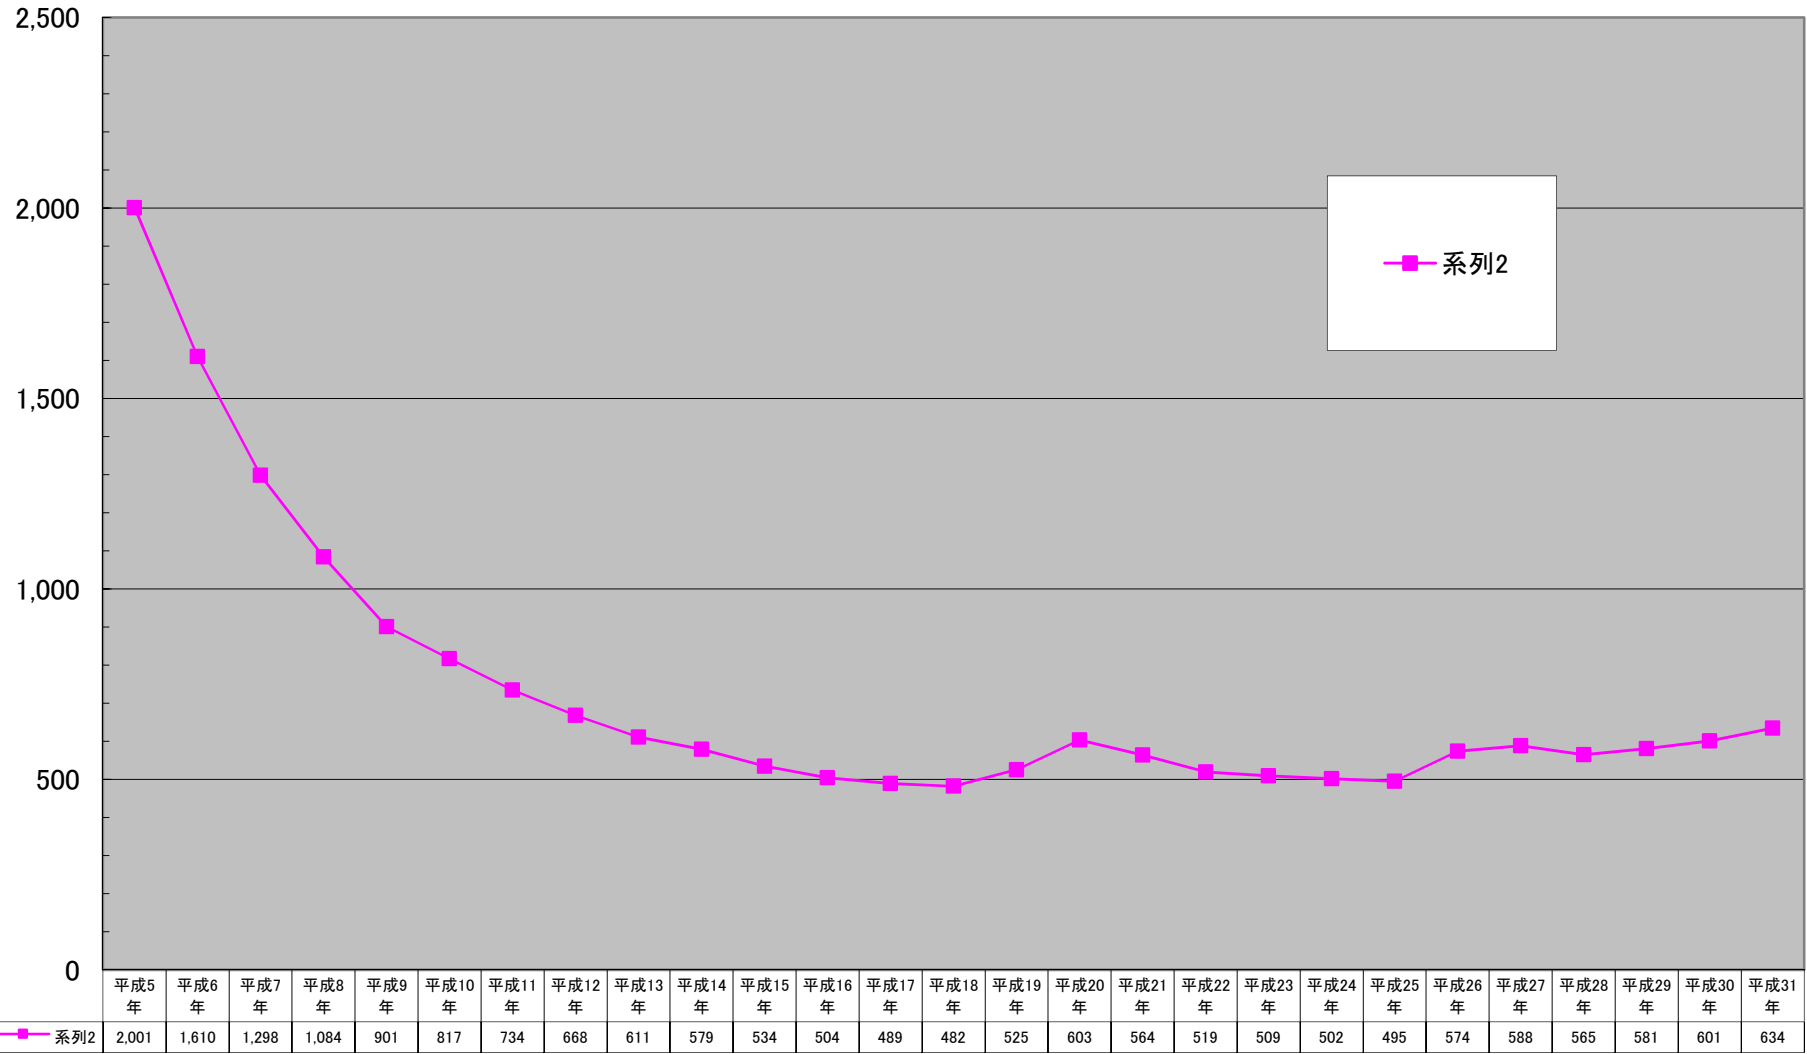

港北区商業地平均価格の推移

(千円/㎡)

千円未満切り捨て