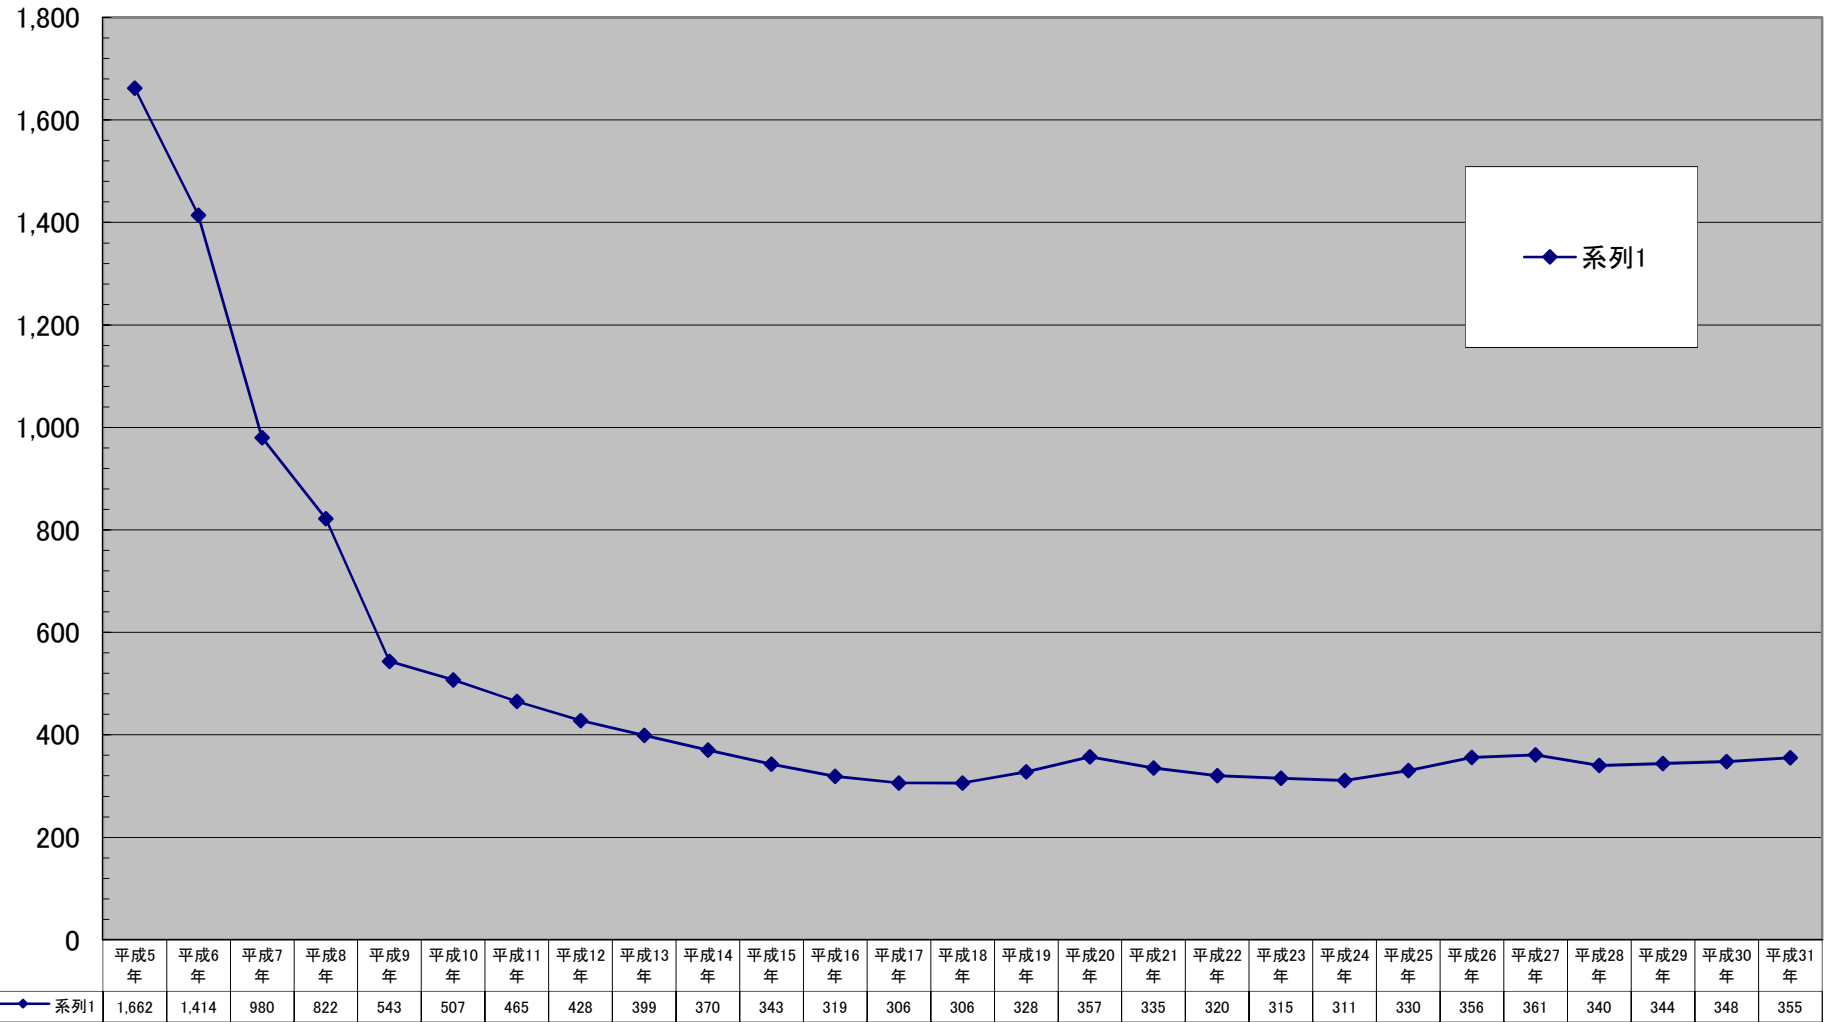

緑区商業地平均価格の推移

(千円/㎡)

千円未満切り捨て