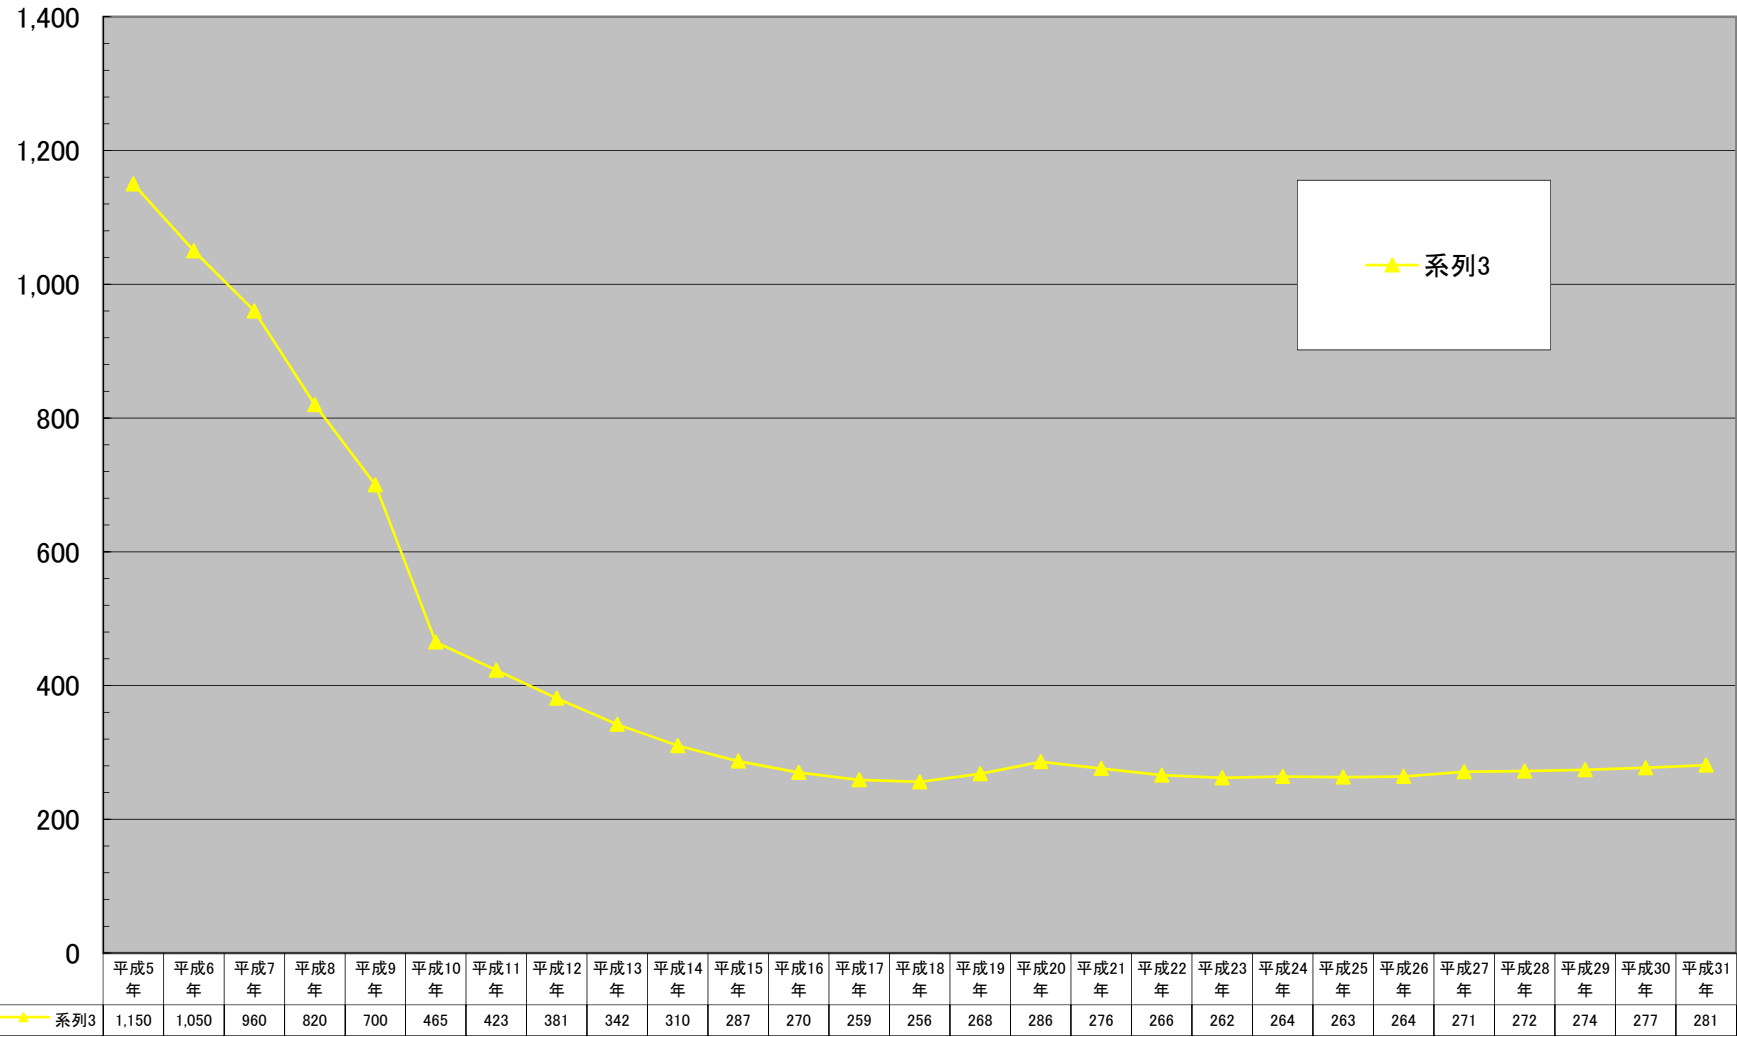

瀬谷区商業地平均価格の推移

(千円/㎡)

千円未満切り捨て