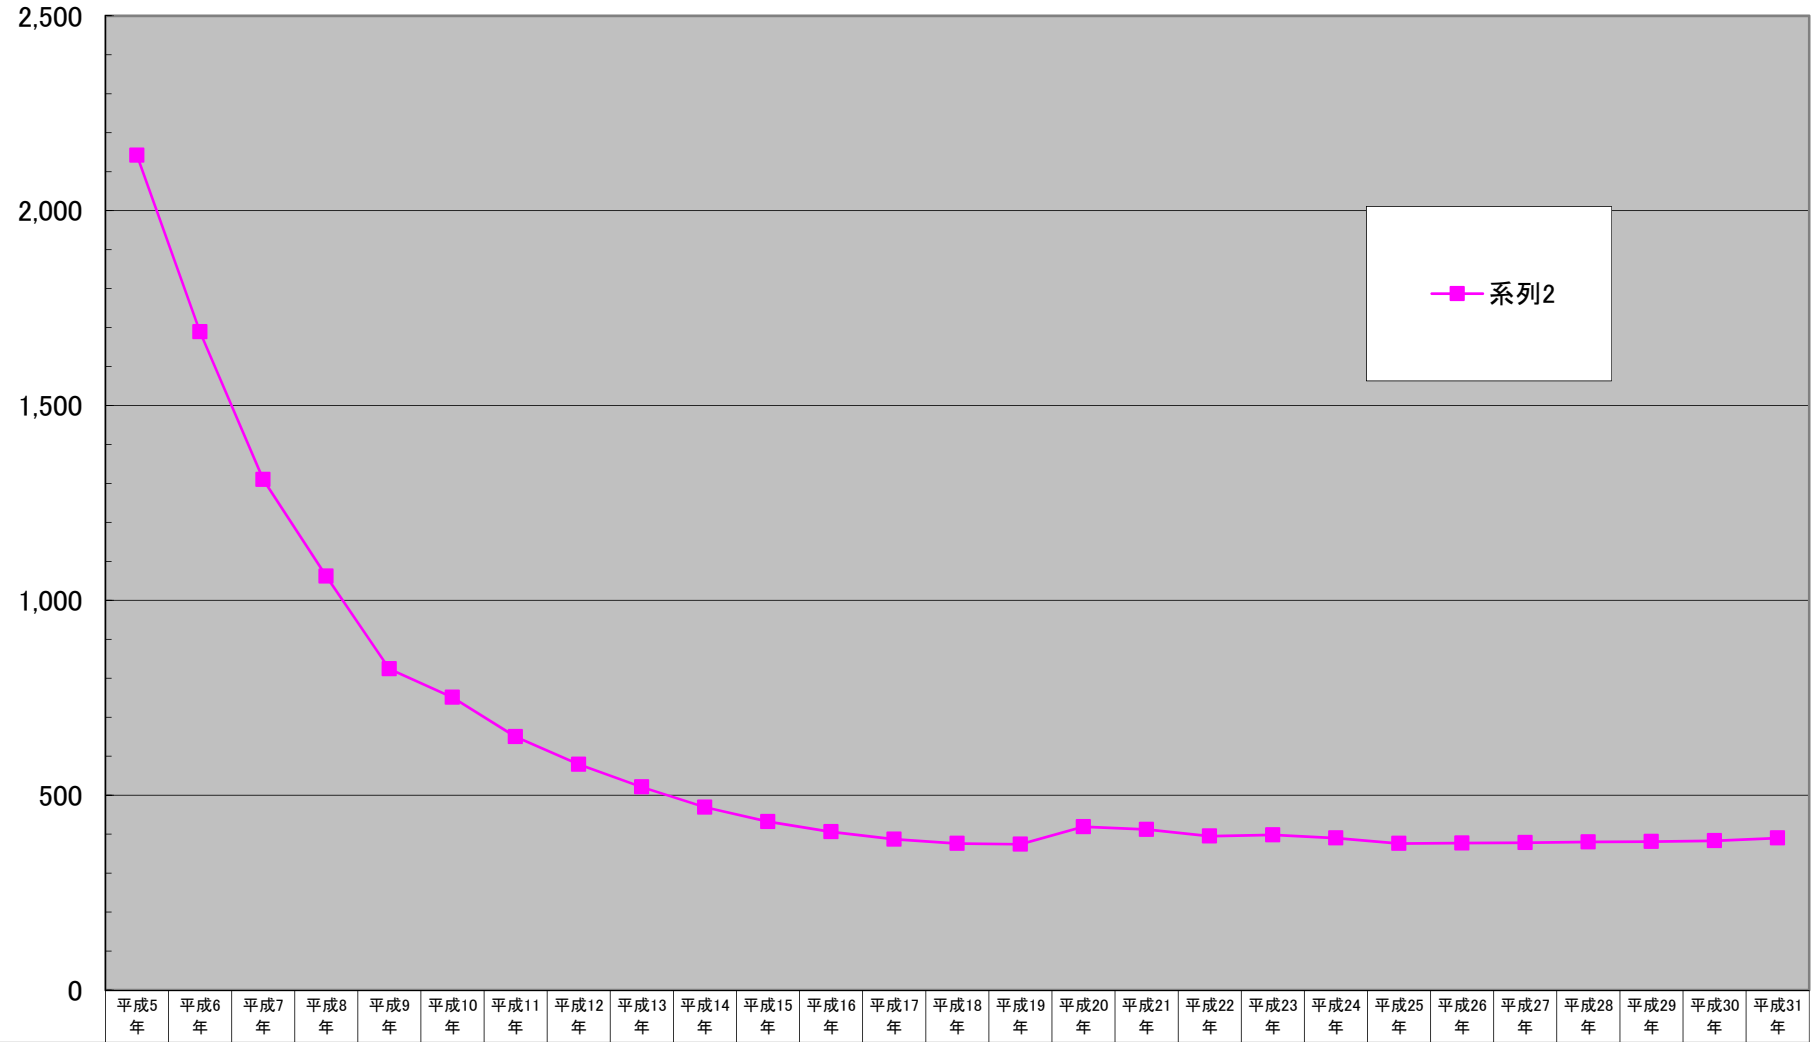

(千円/㎡)

藤沢市商業地平均価格の推移

千円未満切り捨て