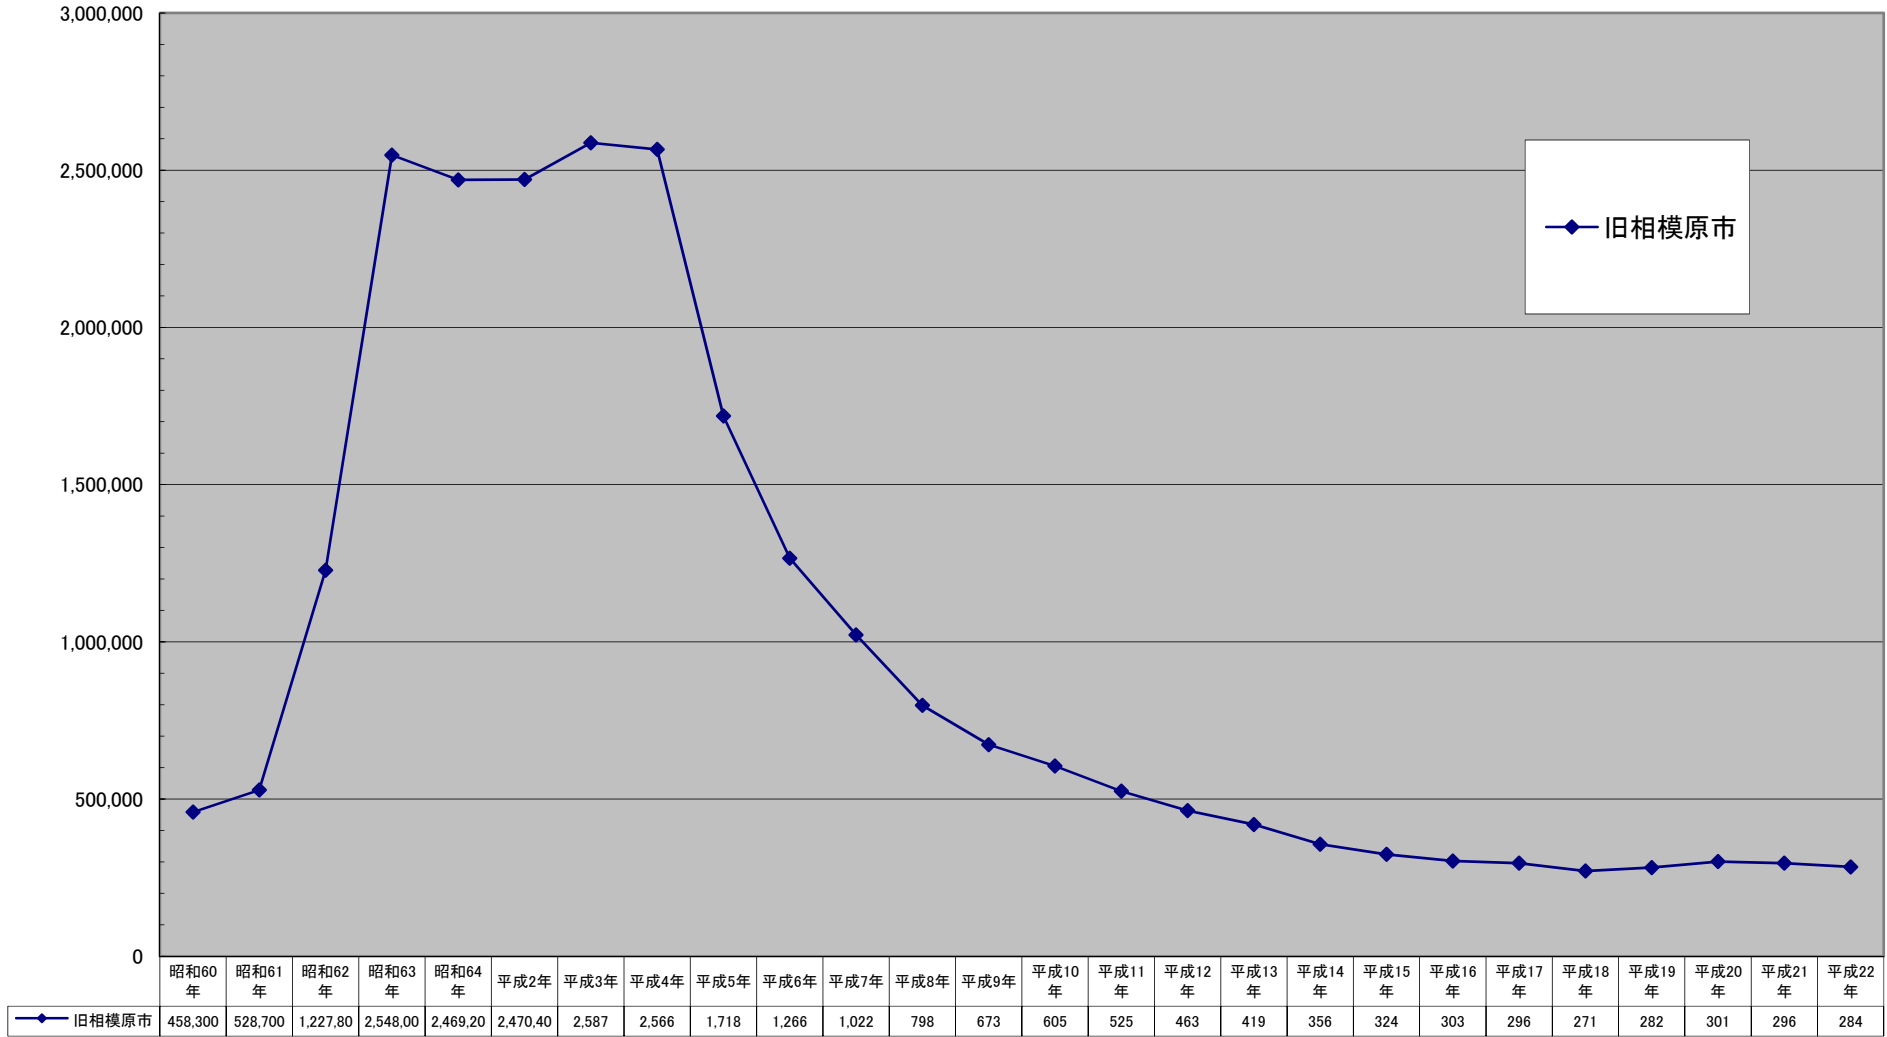

旧相模原市商業地平均価格の推移(平成22年まで)

千円未満切り捨て