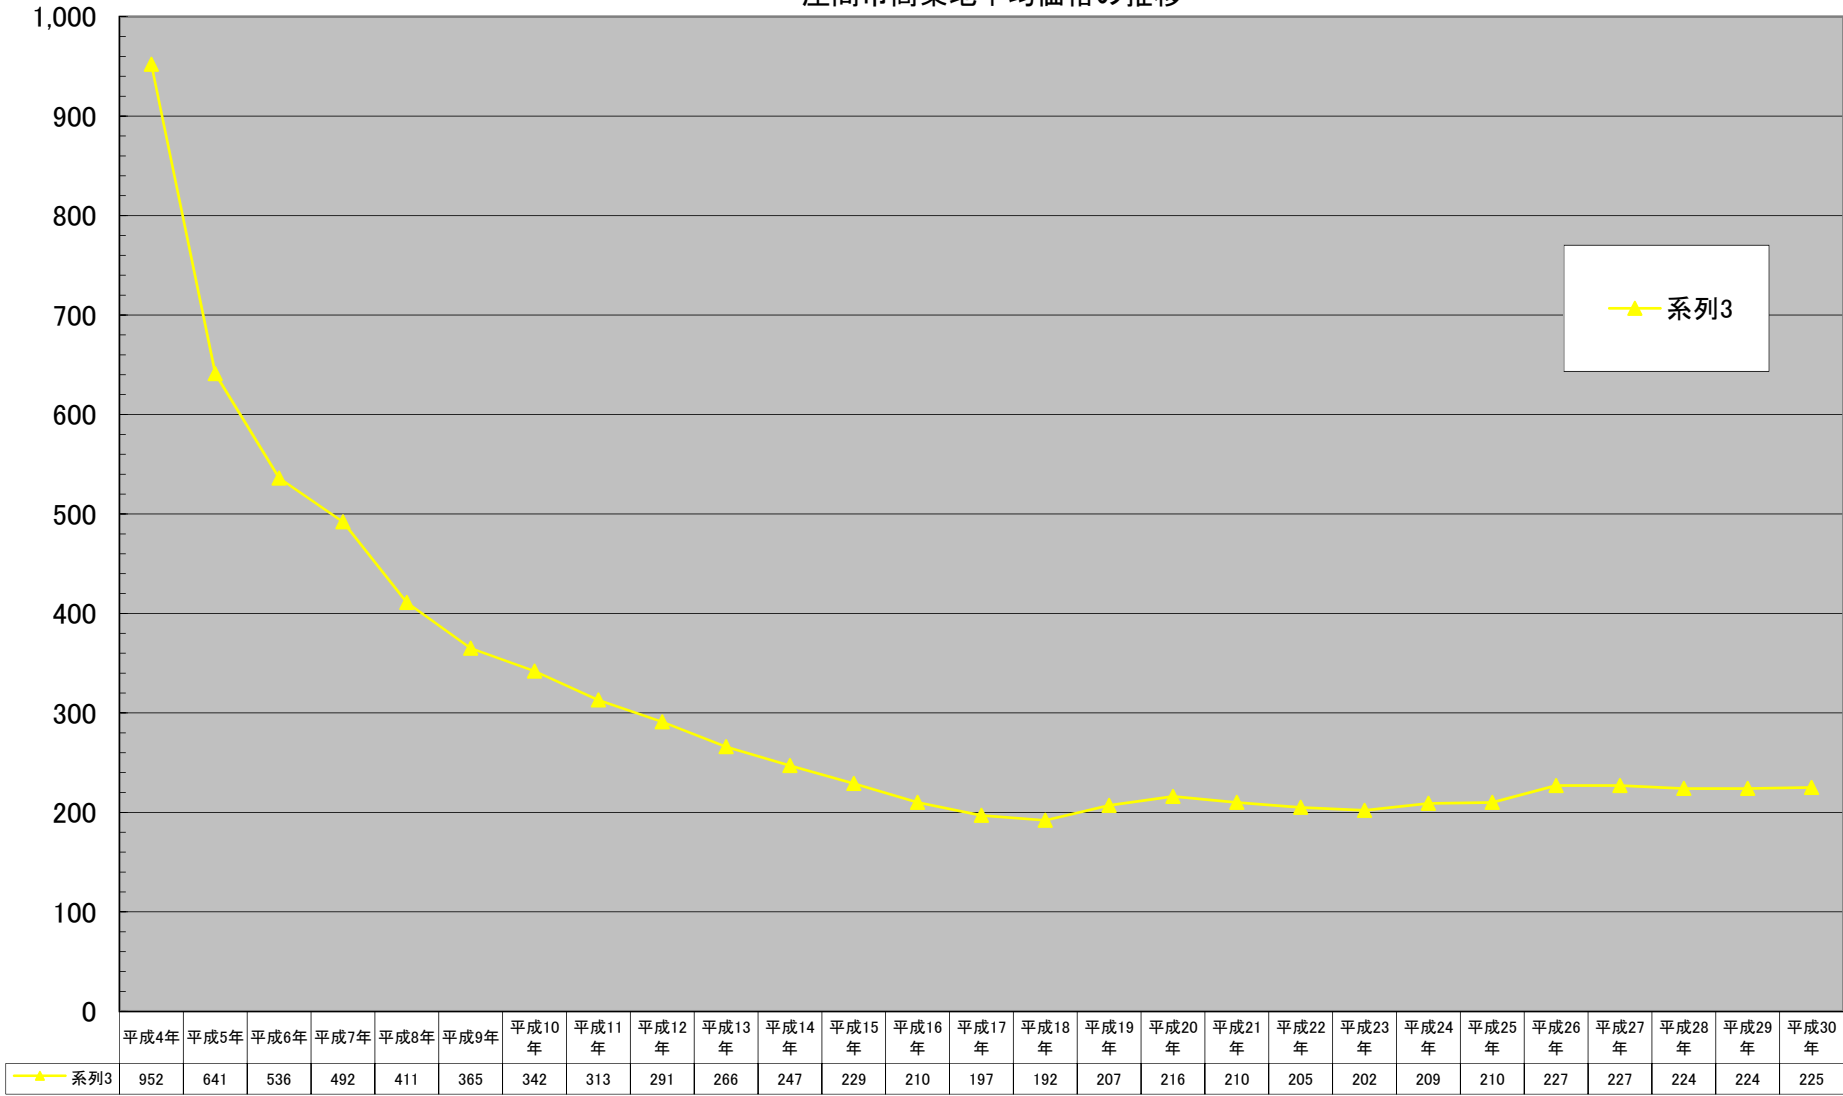

座間市商業地平均価格の推移

(千円/㎡)

千円未満切り捨て