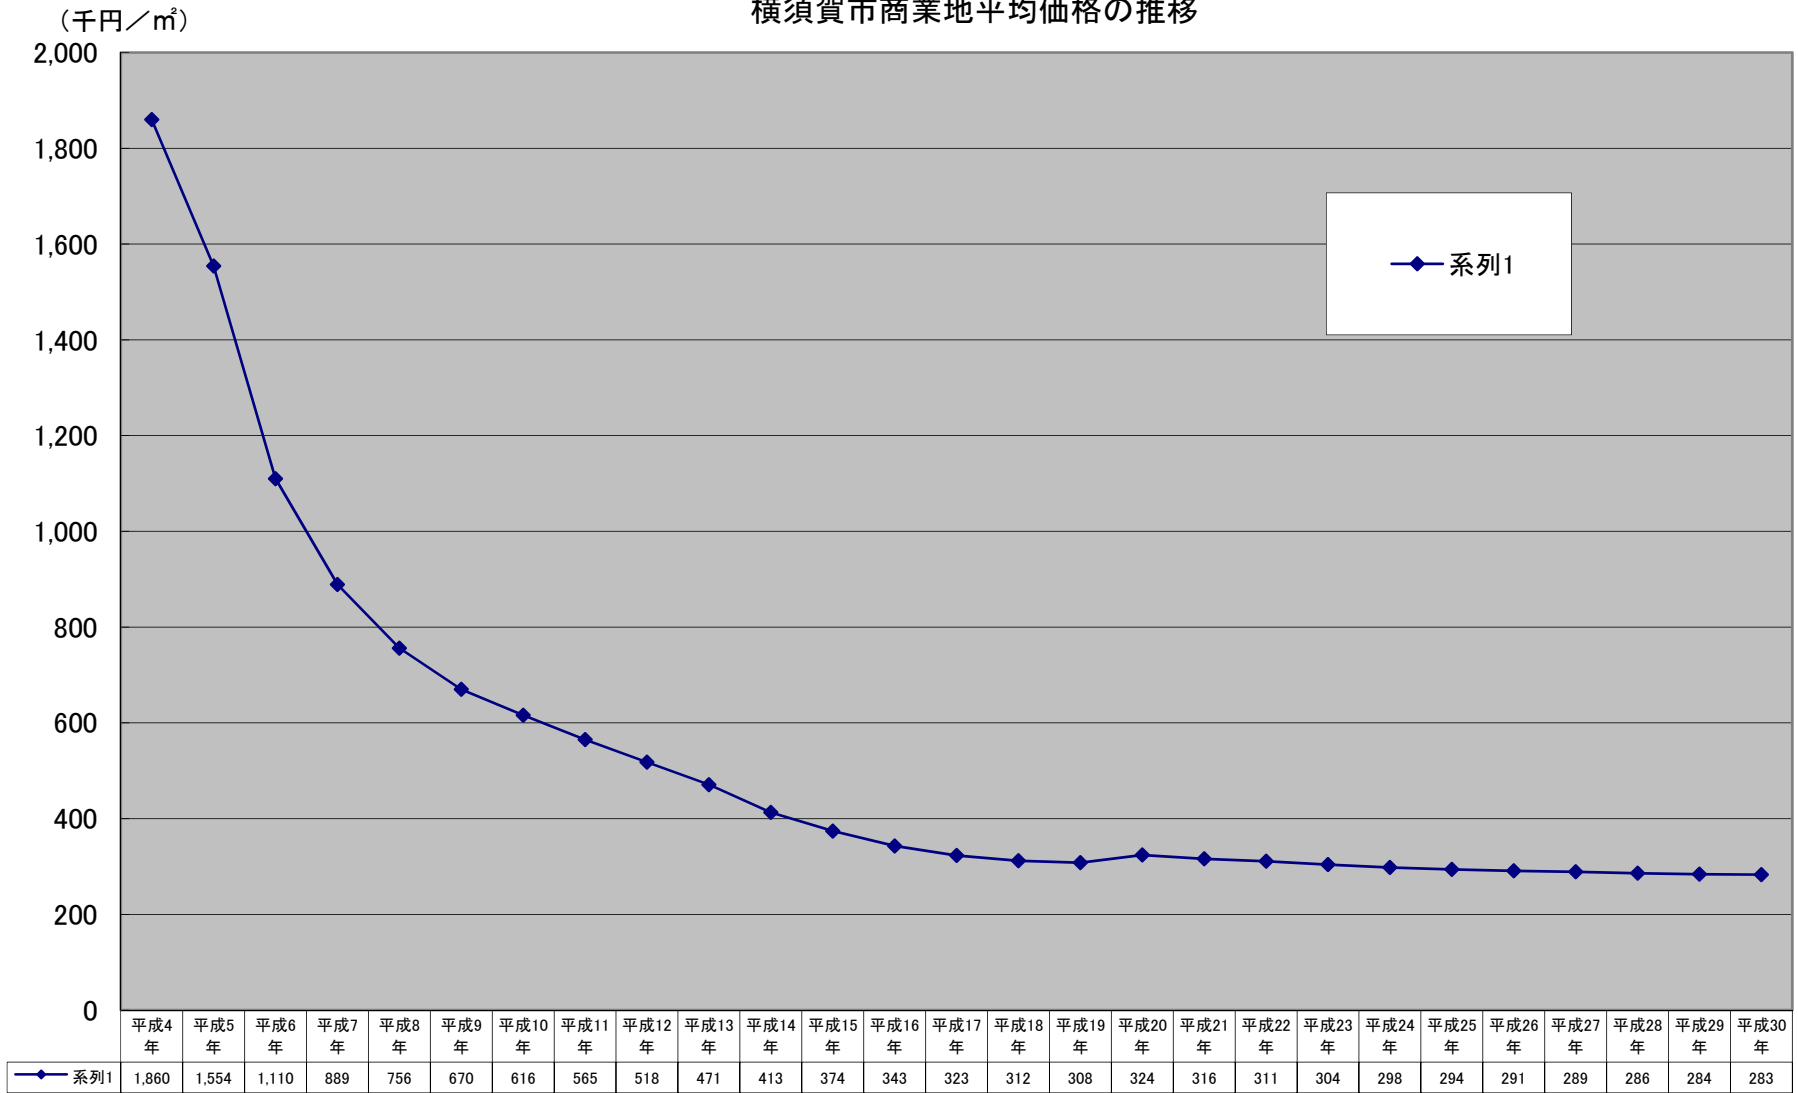

横須賀市商業地平均価格の推移

千円未満切り捨て