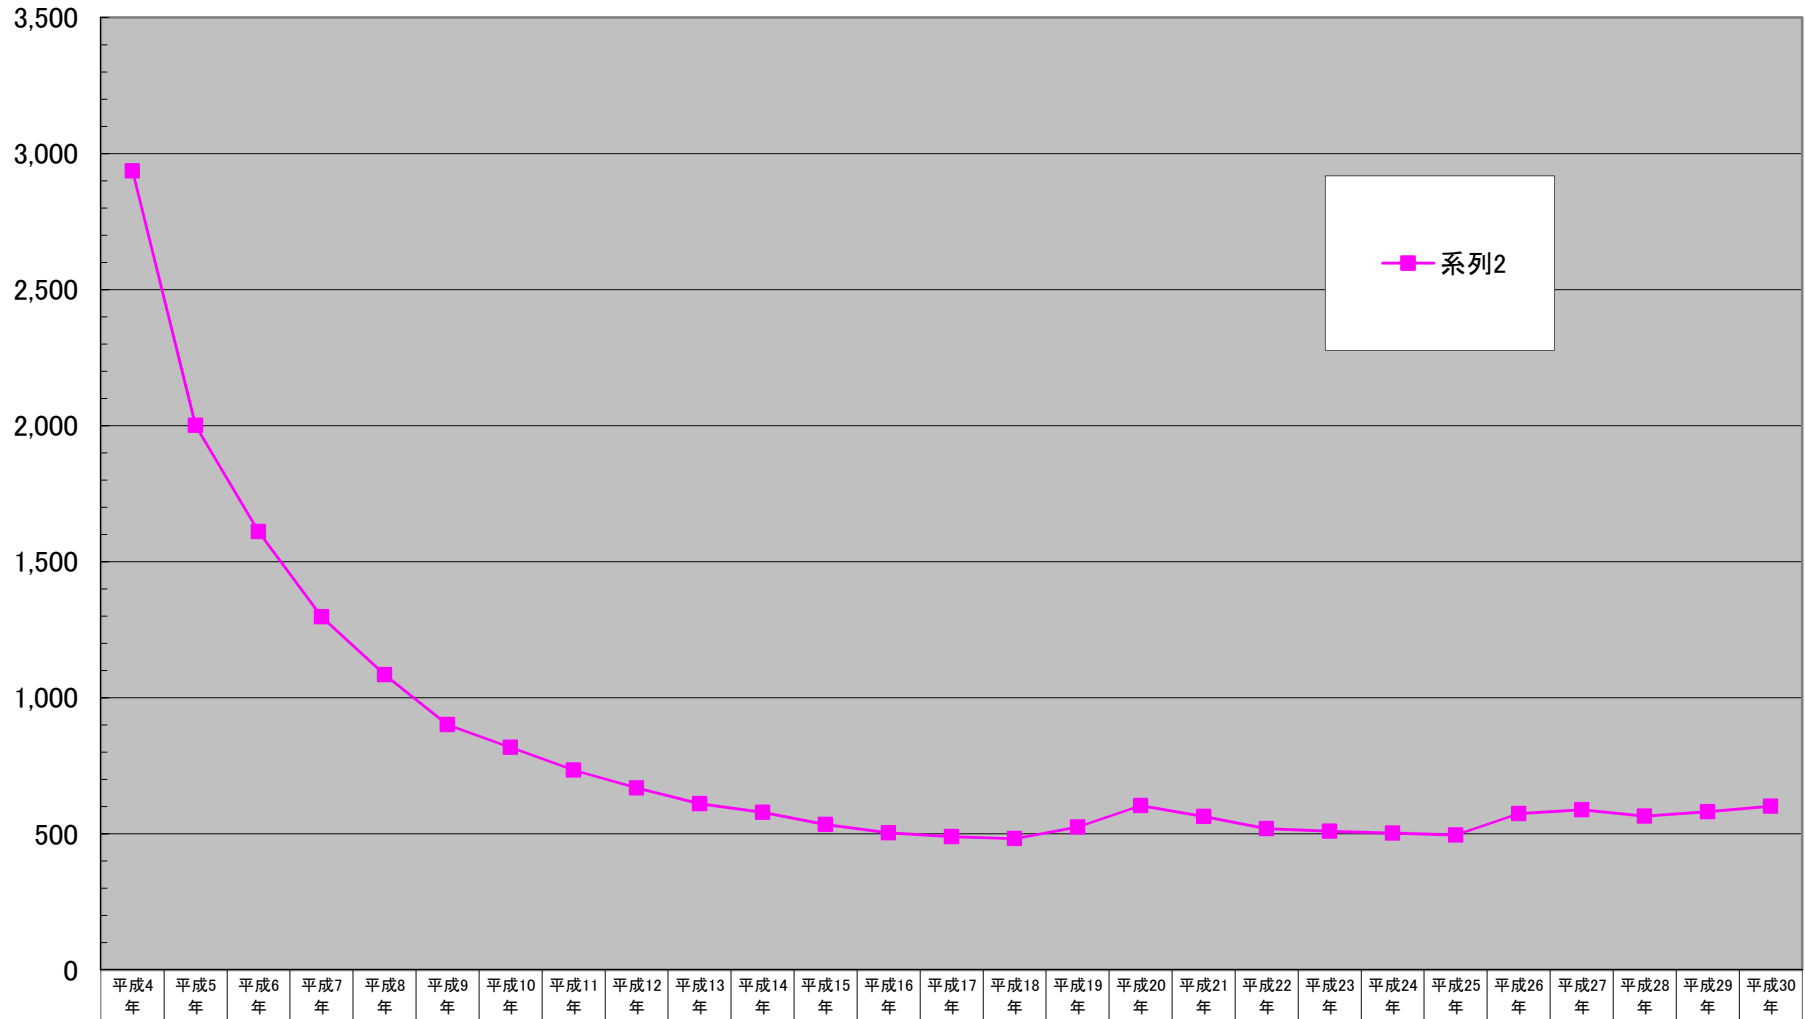

港北区商業地平均価格の推移

(千円/㎡)

千円未満切り捨て