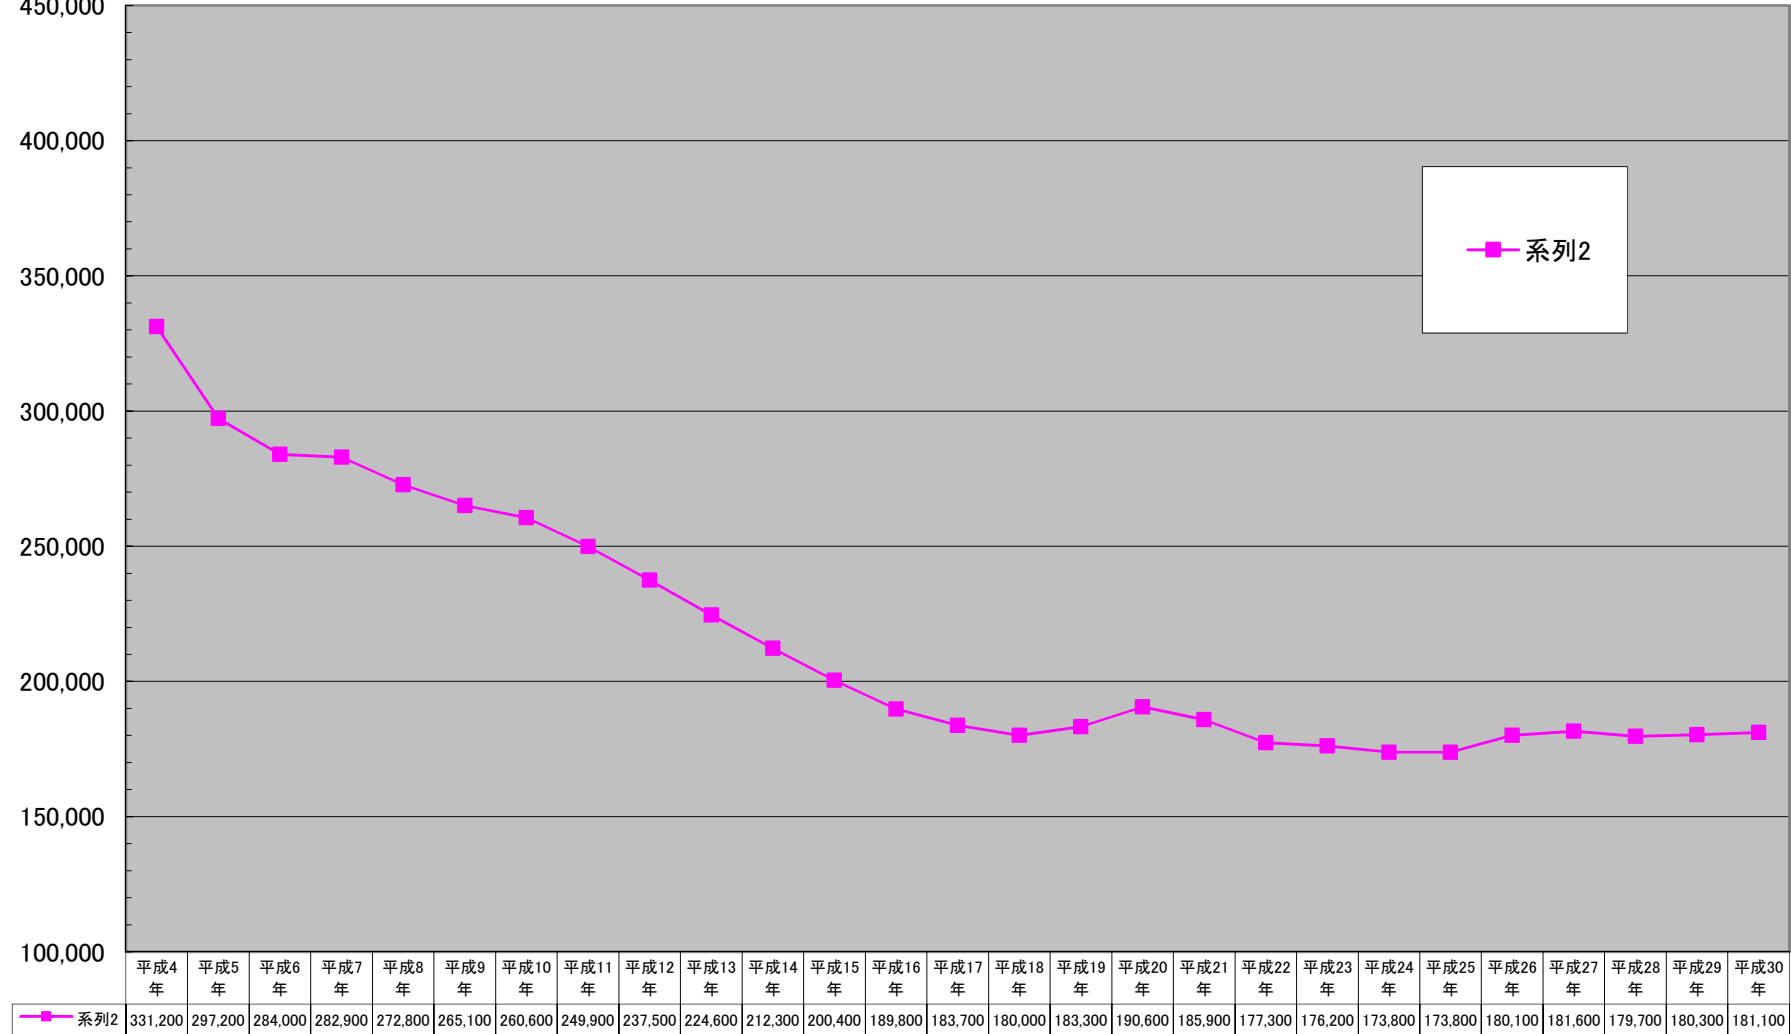

金沢区住宅地平均価格の推移

(円/㎡)
450,000

100,000