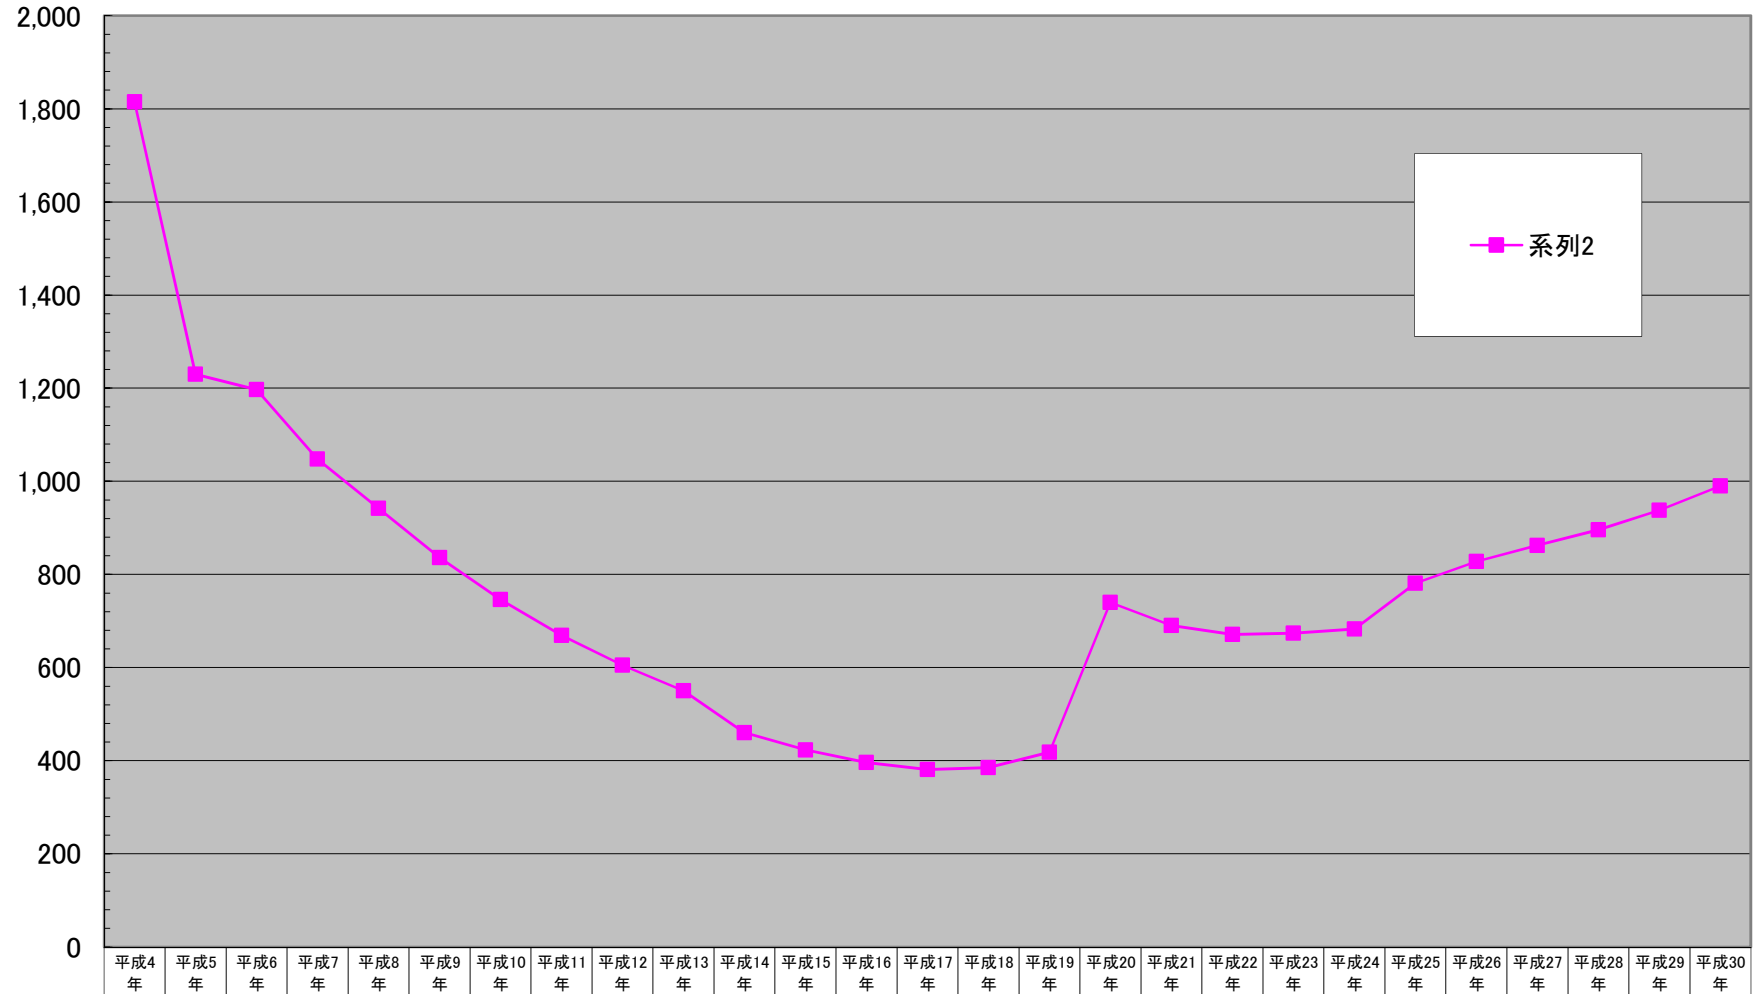

### 幸区商業地平均価格の推移

(千円/㎡)

千円未満切り捨て