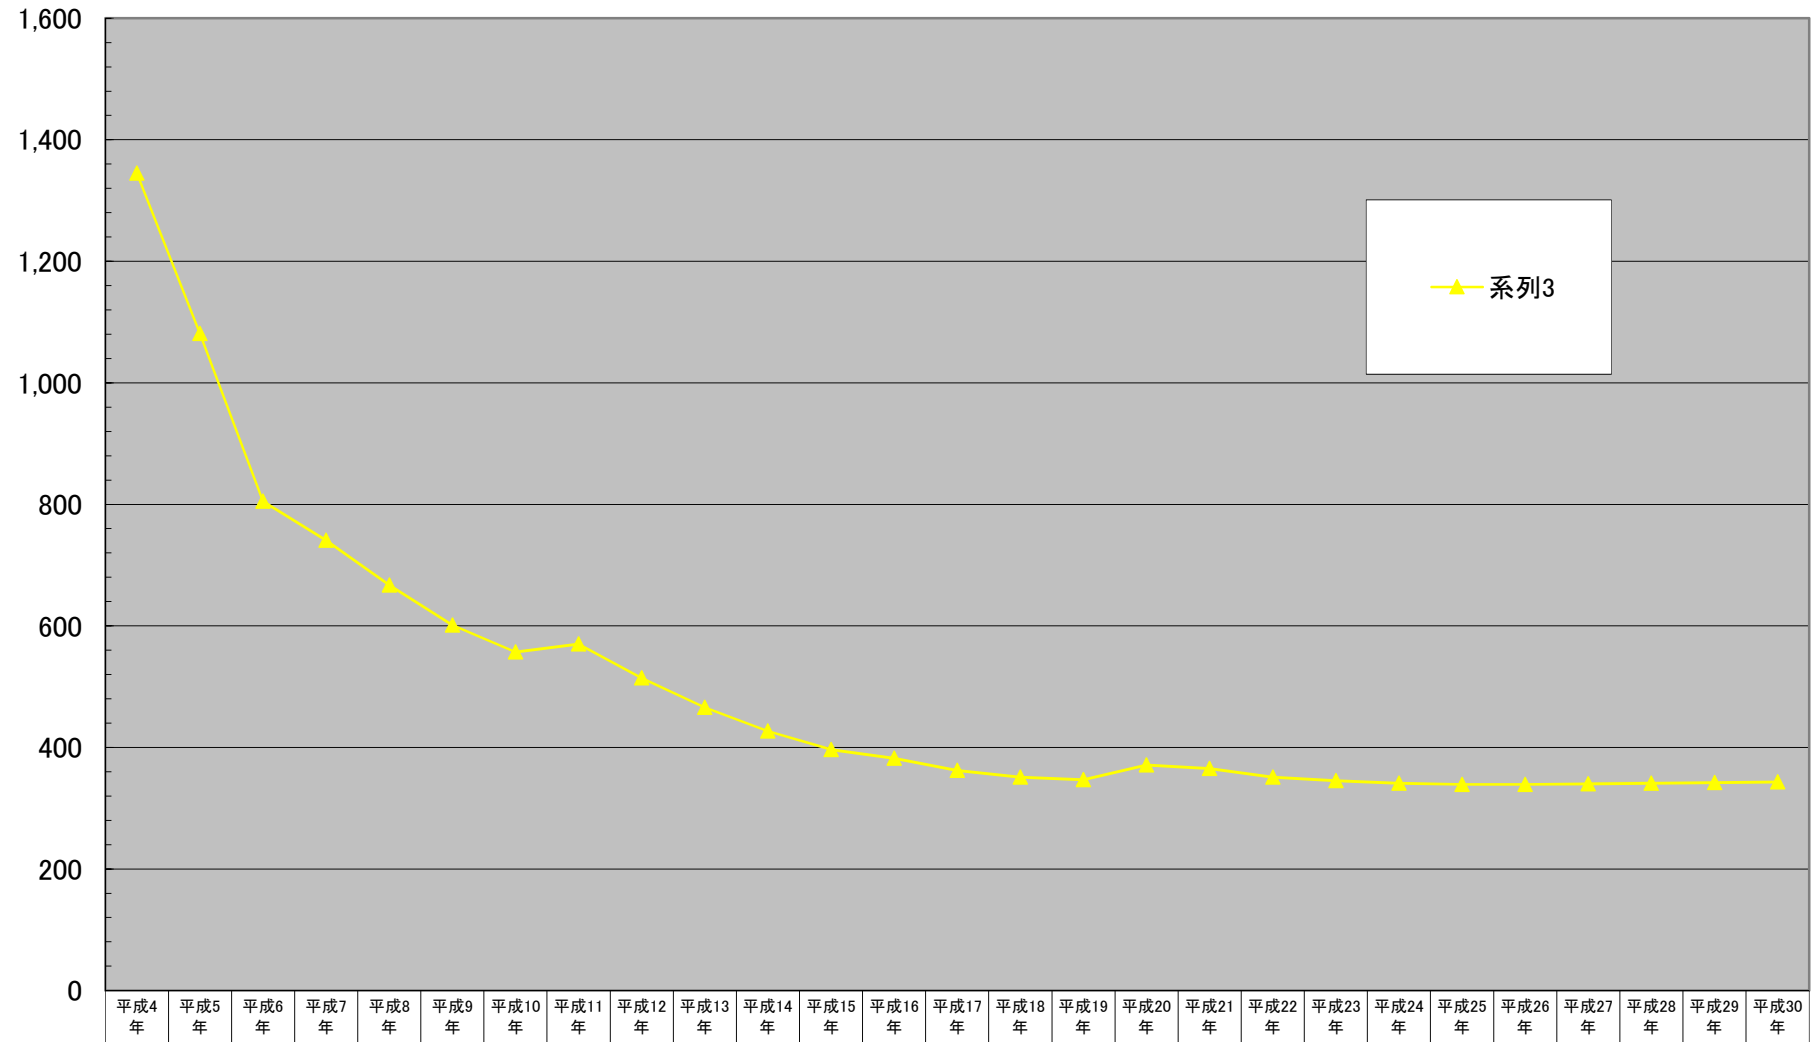

(千円/m²)

逗子市商業地平均価格の推移

千円未満切り捨て