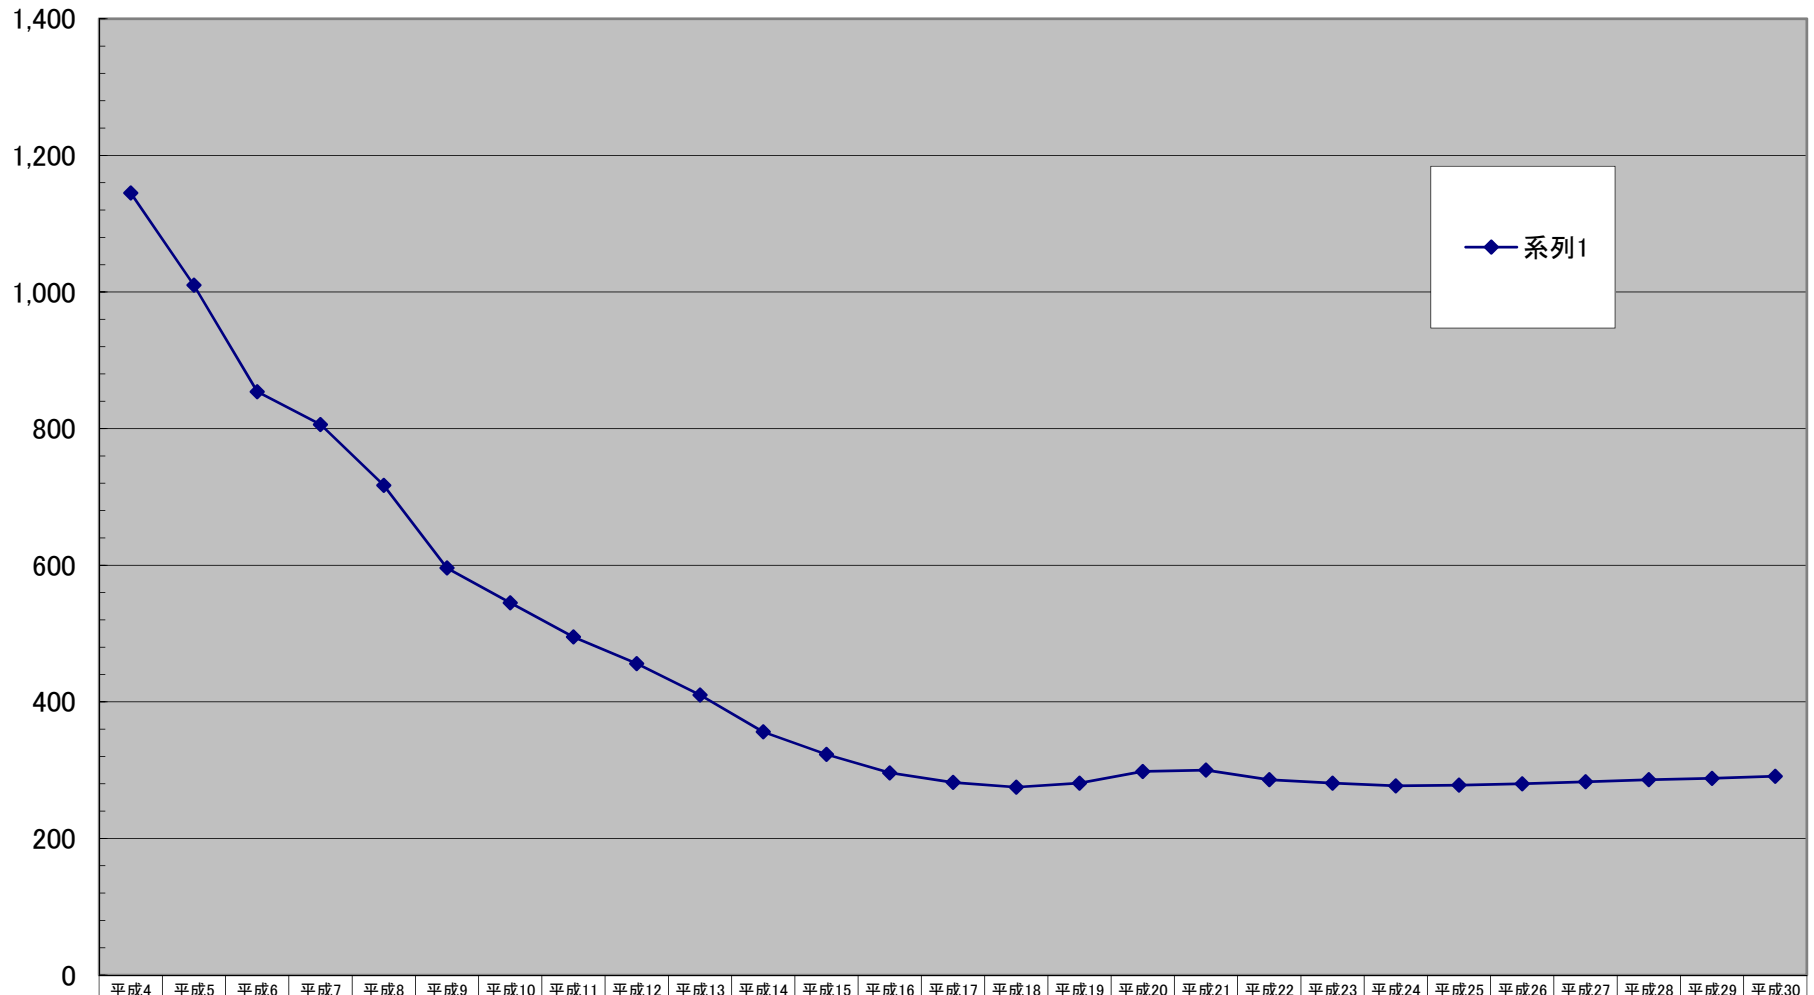

### 磯子区商業地平均価格の推移

(千円/㎡)

千円未満切り捨て