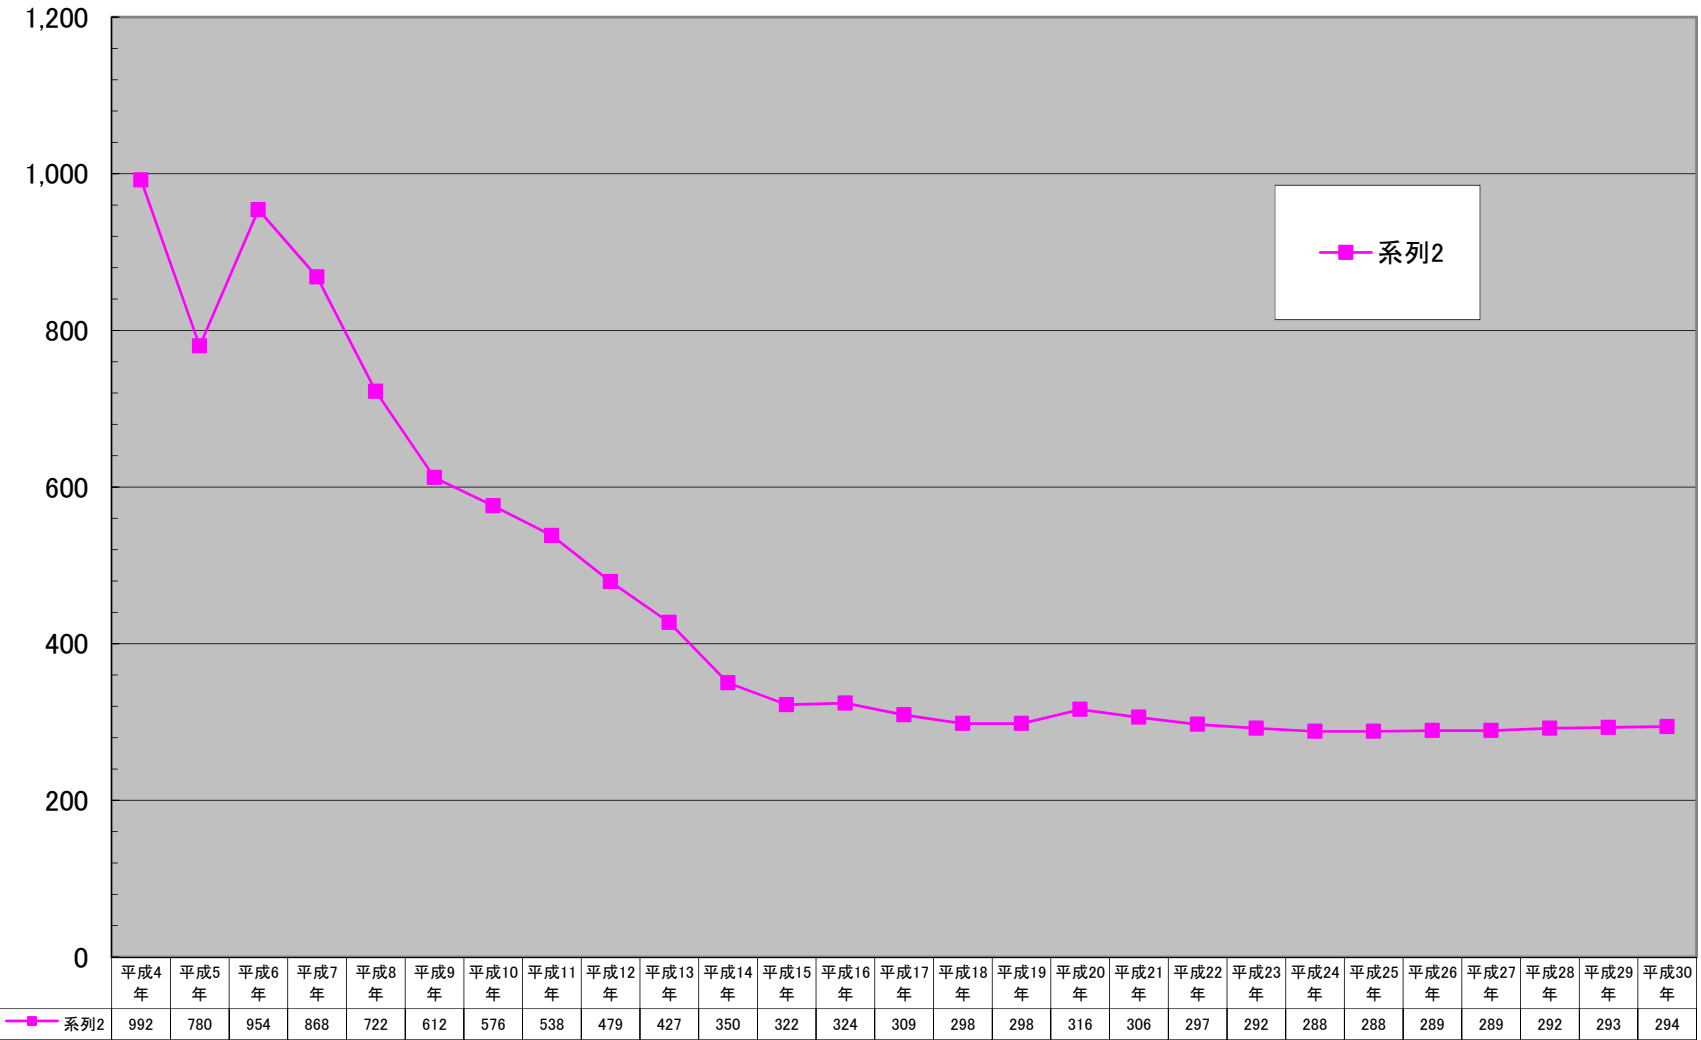

(千円/㎡)

茅ヶ崎市商業地平均価格の推移

千円未満切り捨て