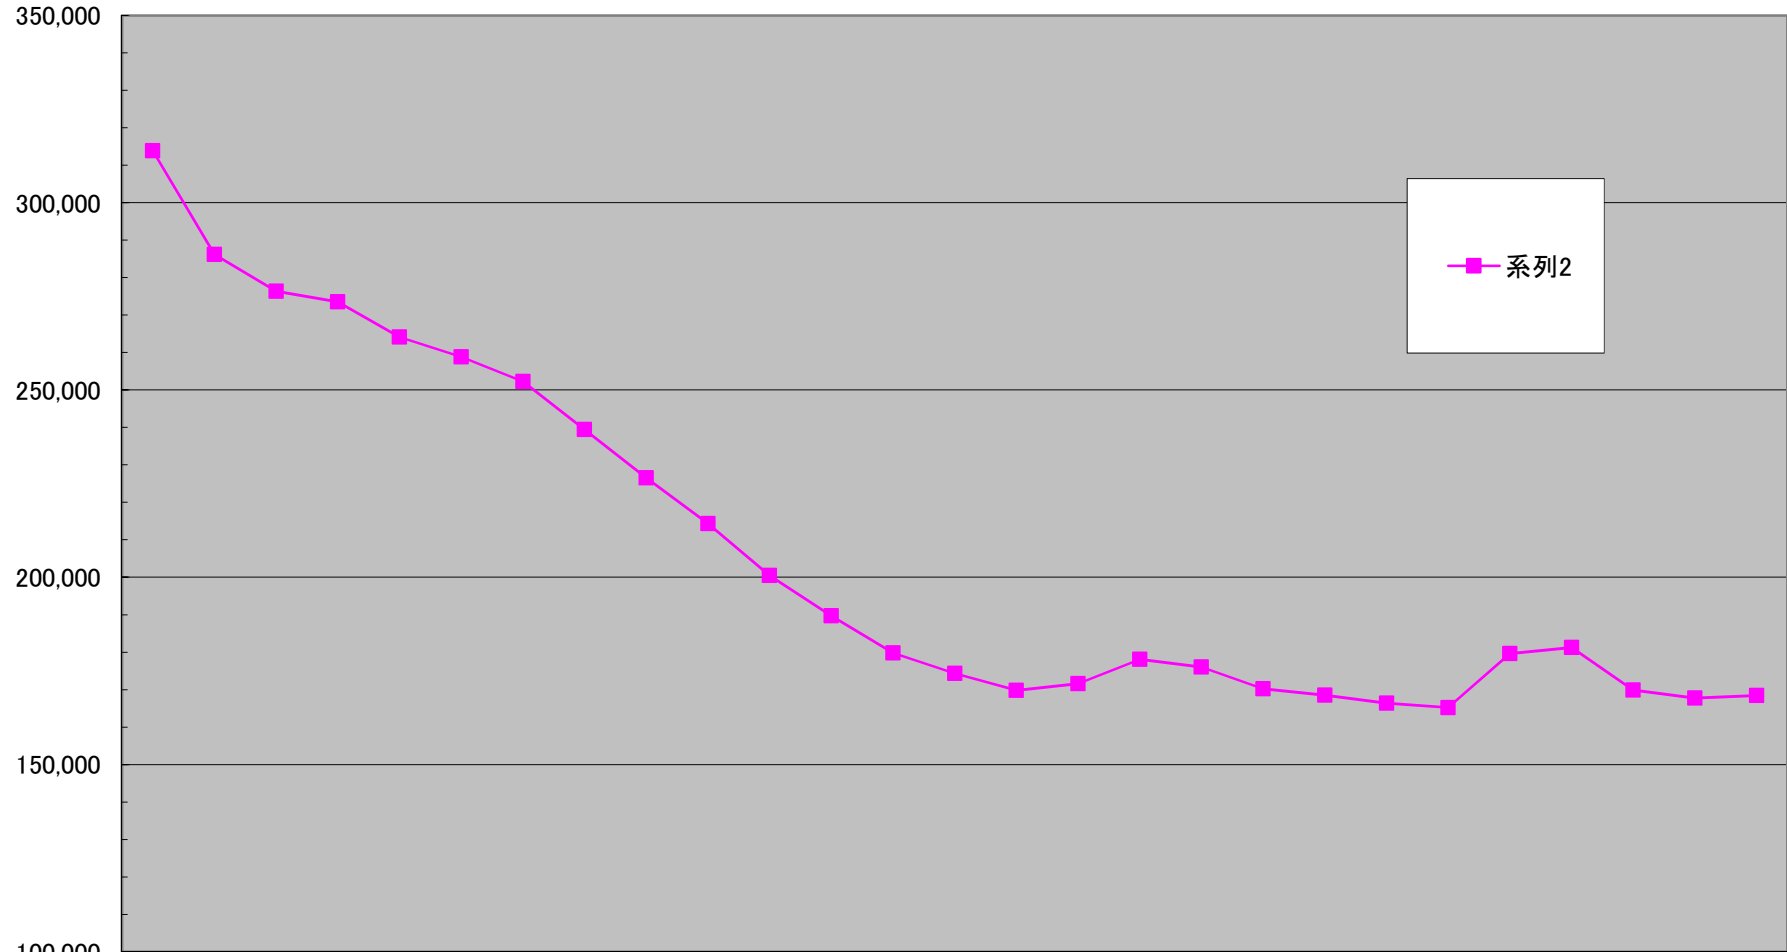

栄区住宅地平均価格の推移

(円/㎡)

系列2	313,900	286,200	276,400	273,500	264,100	258,800	252,300	239,400	226,500	214,300	200,500	189,700	179,800	174,300	169,800	171,600	178,100	176,000	170,200	168,500	166,400	165,200	179,600	181,200	169,900	167,700	168,400
-----	---------	---------	---------	---------	---------	---------	---------	---------	---------	---------	---------	---------	---------	---------	---------	---------	---------	---------	---------	---------	---------	---------	---------	---------	---------	---------	---------