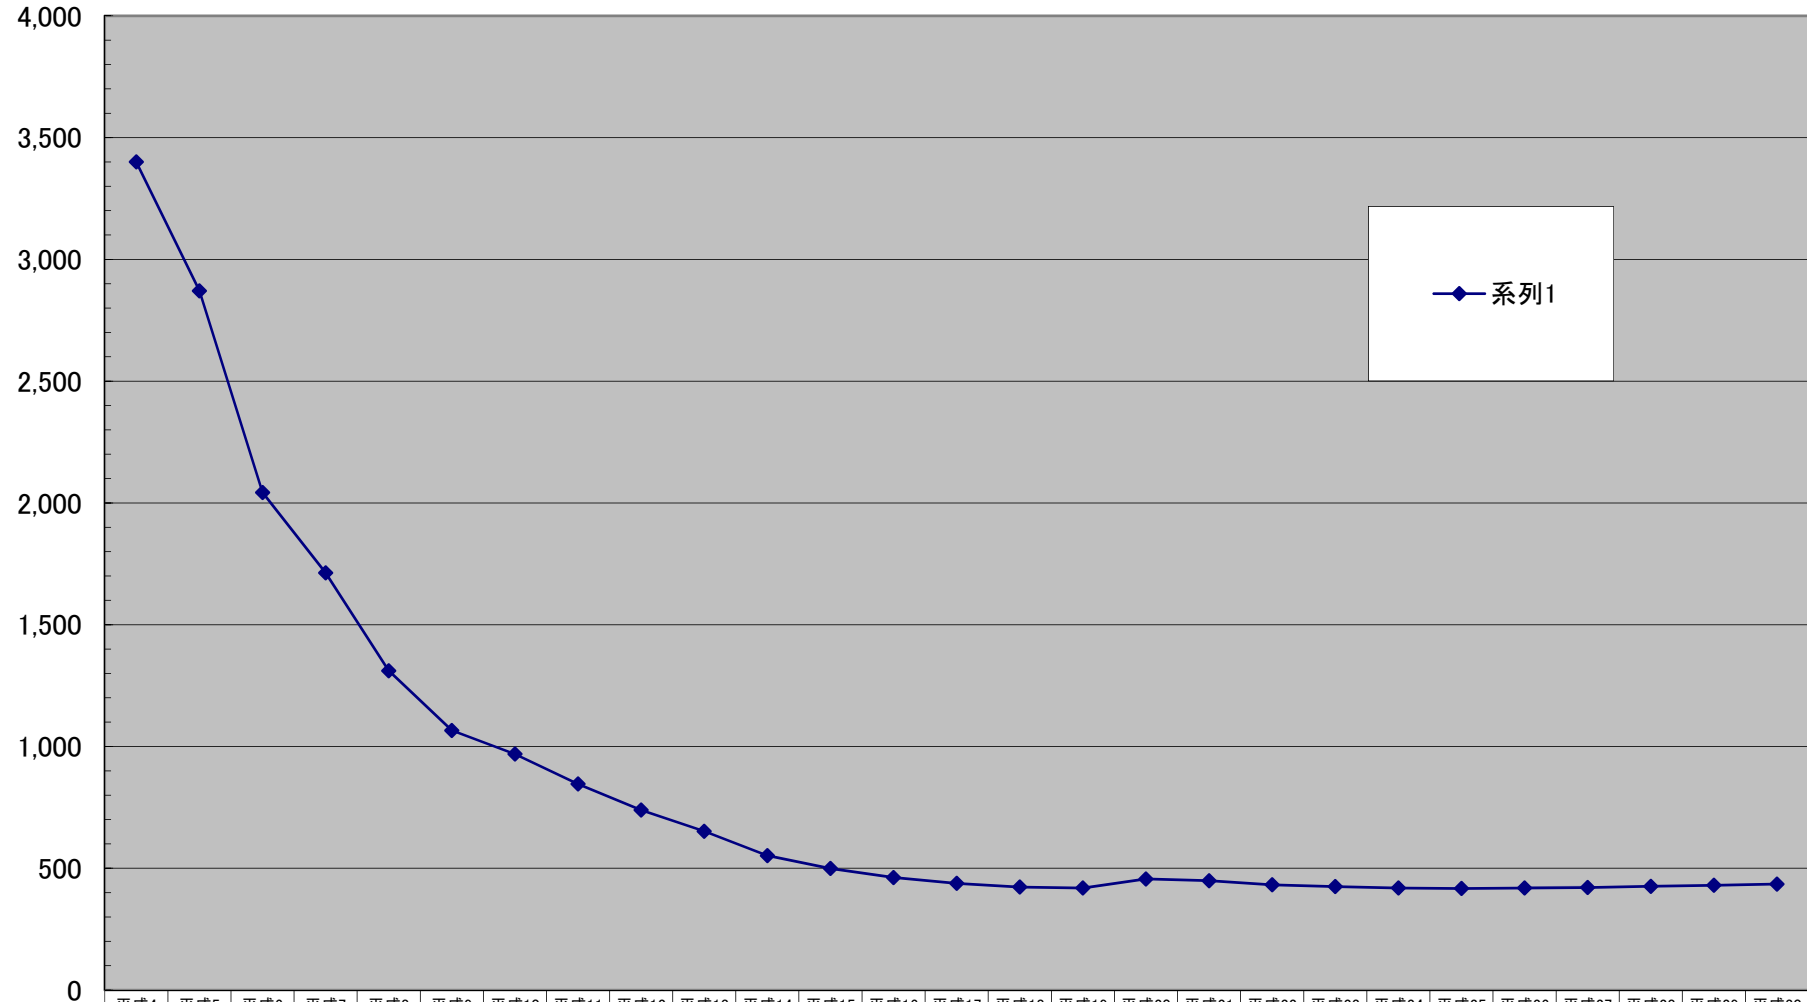

鎌倉市商業地平均価格の推移

(千円/㎡)

● 系列1

千円未満切り捨て