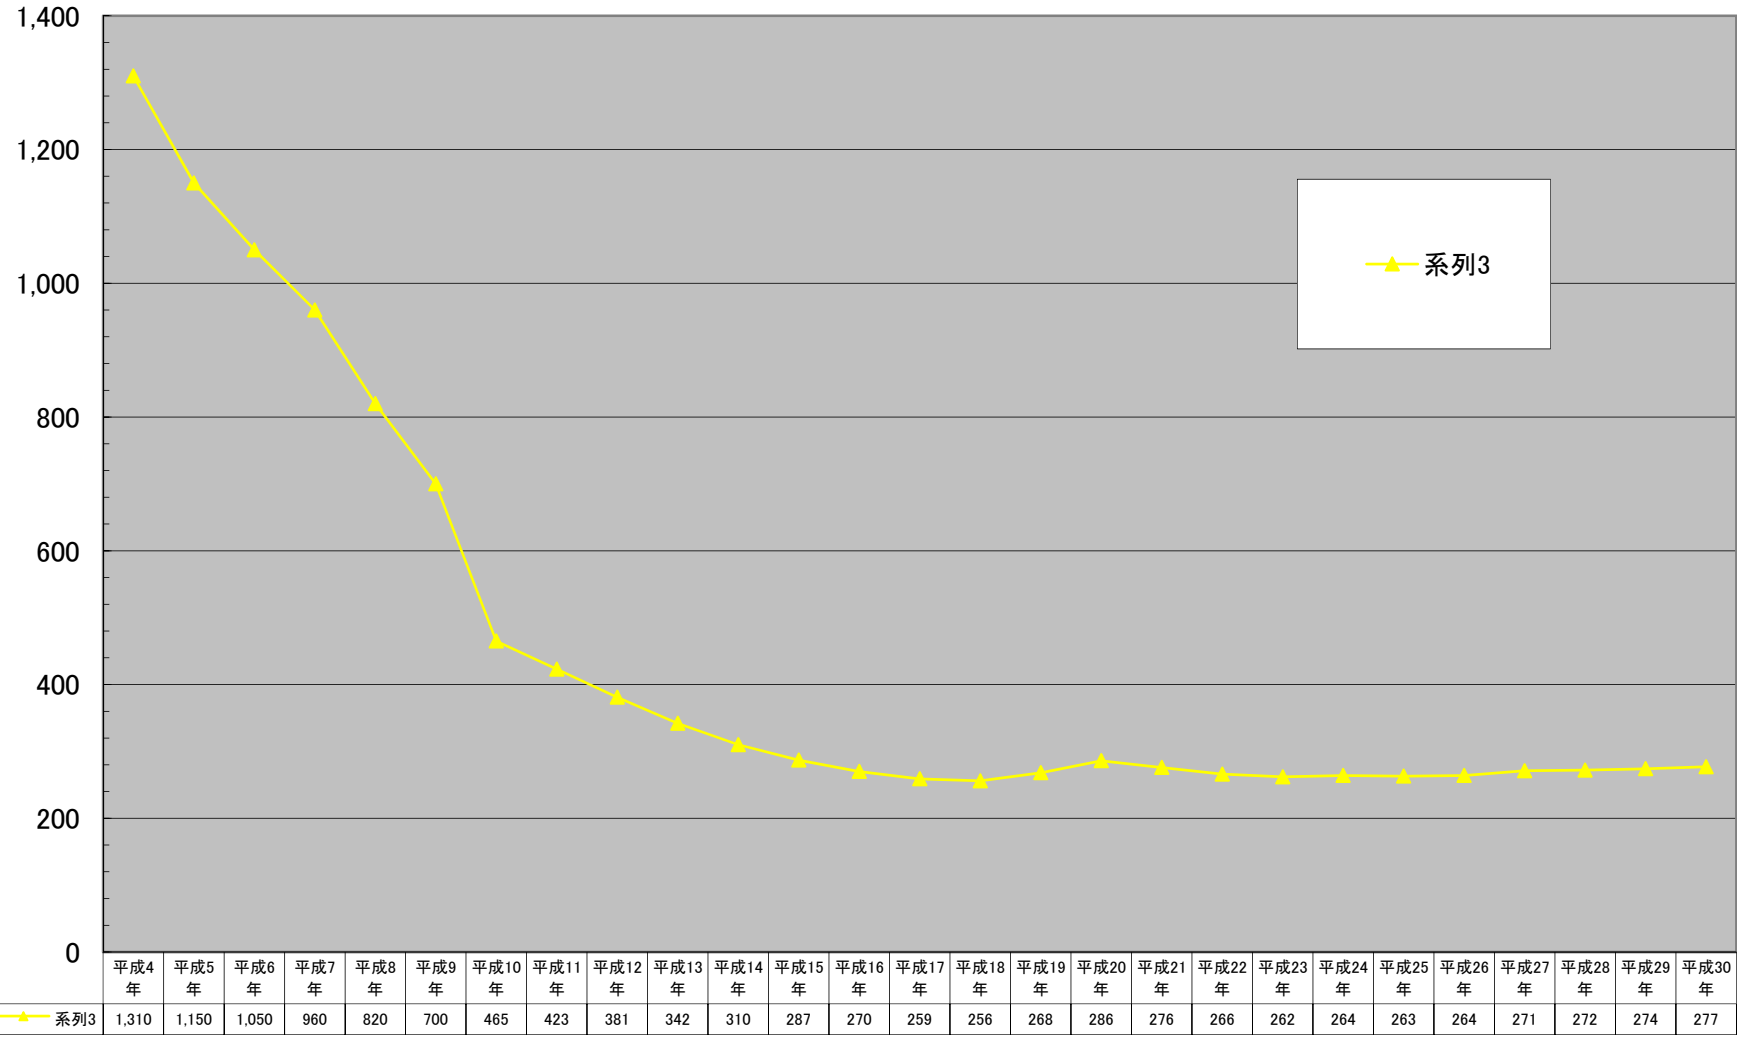

### 瀬谷区商業地平均価格の推移

(千円/㎡)

千円未満切り捨て