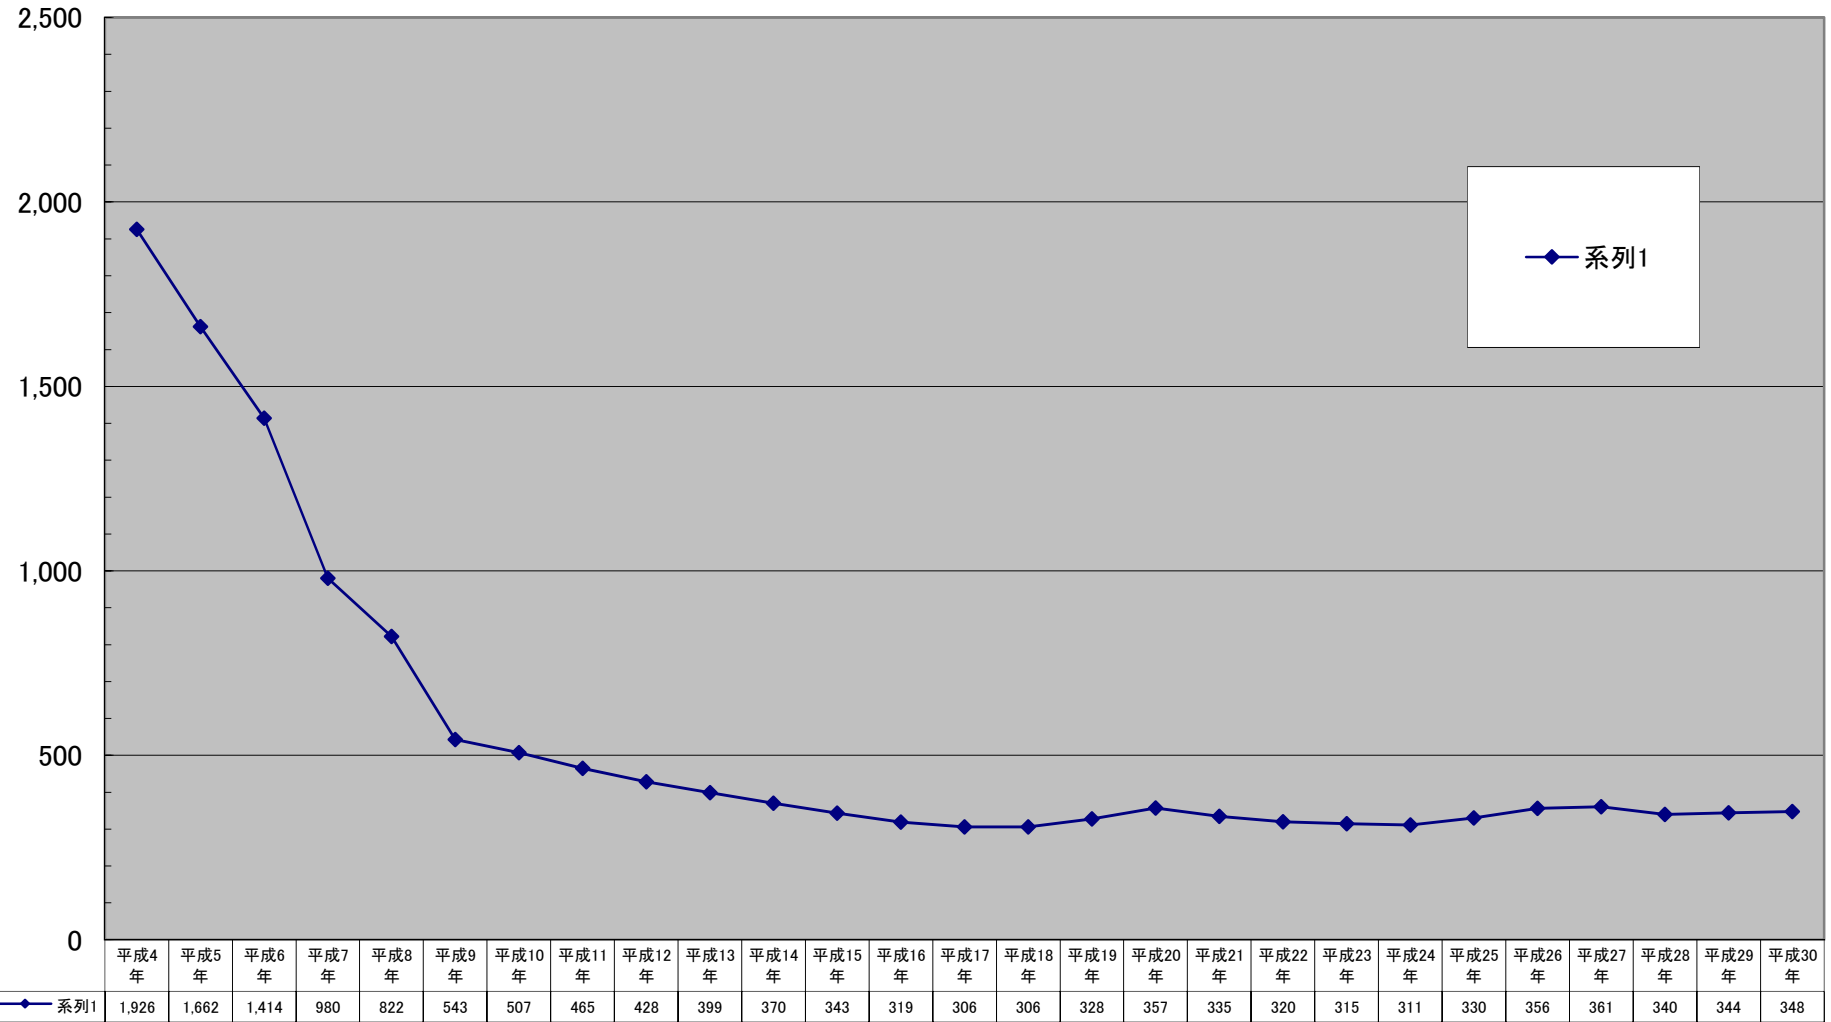

緑区商業地平均価格の推移

(千円/㎡)

千円未満切り捨て