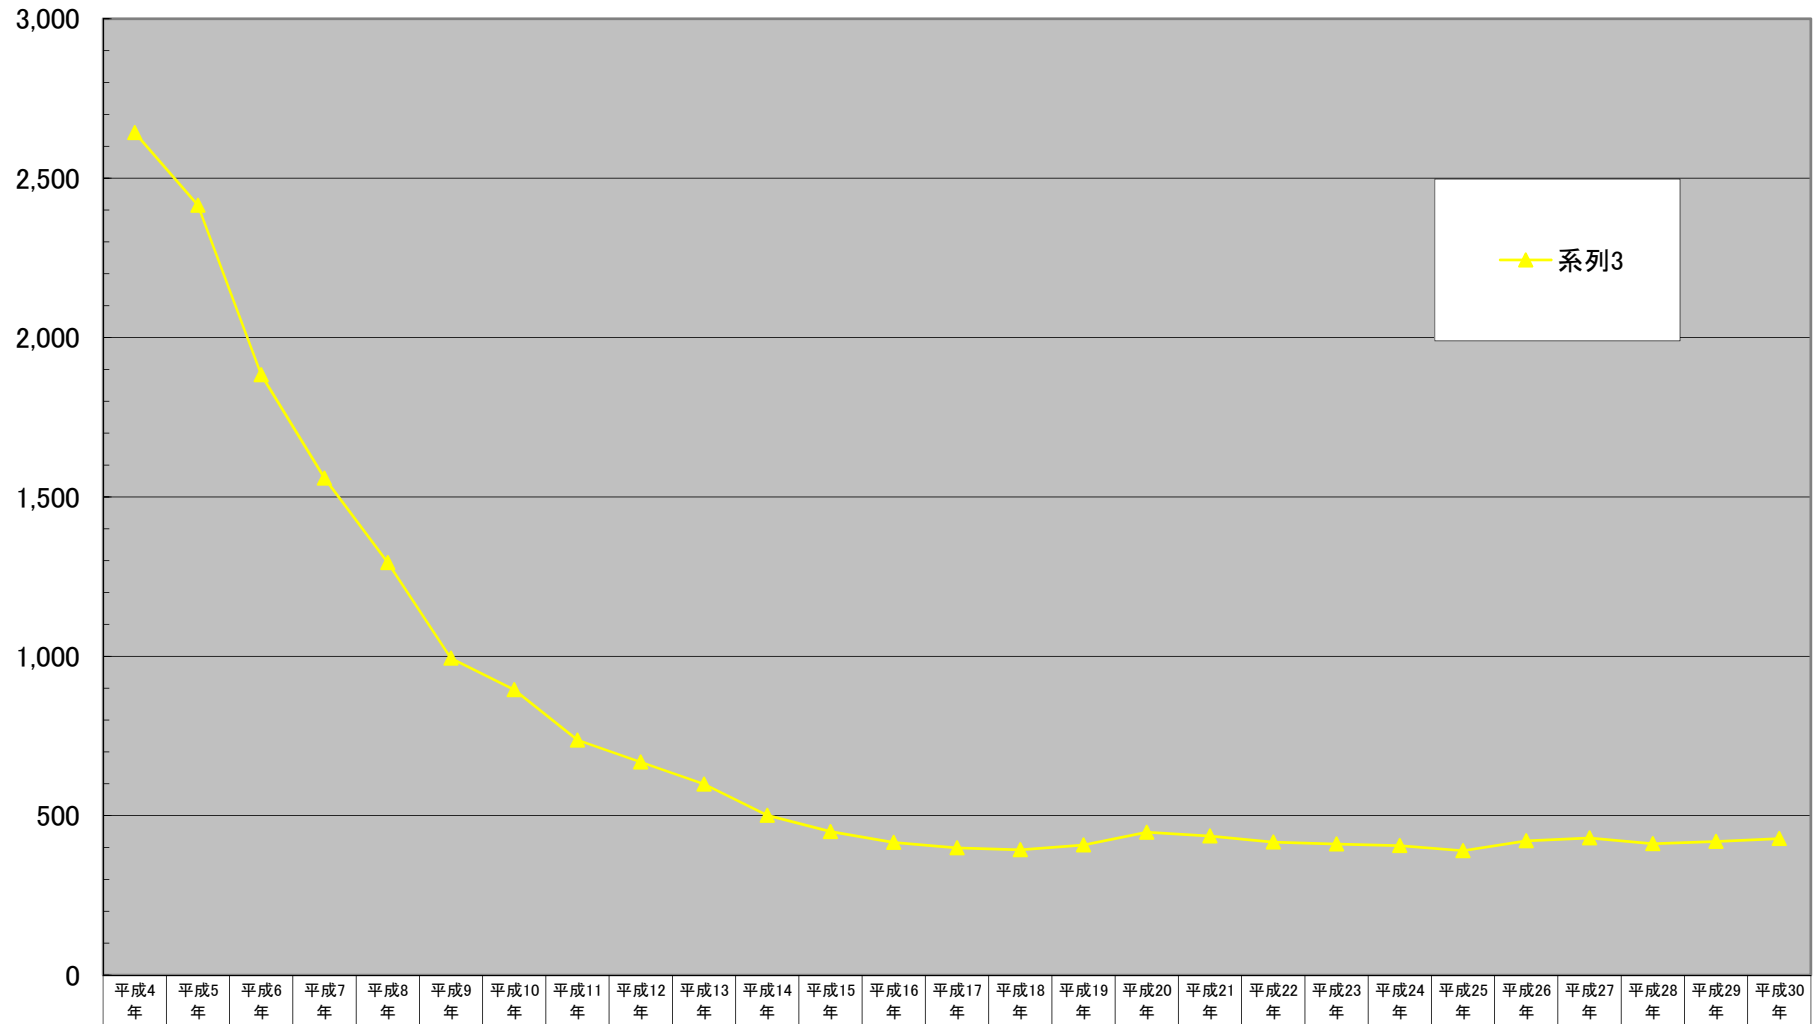

港南区商業地平均価格の推移

(千円/㎡)

千円未満切り捨て