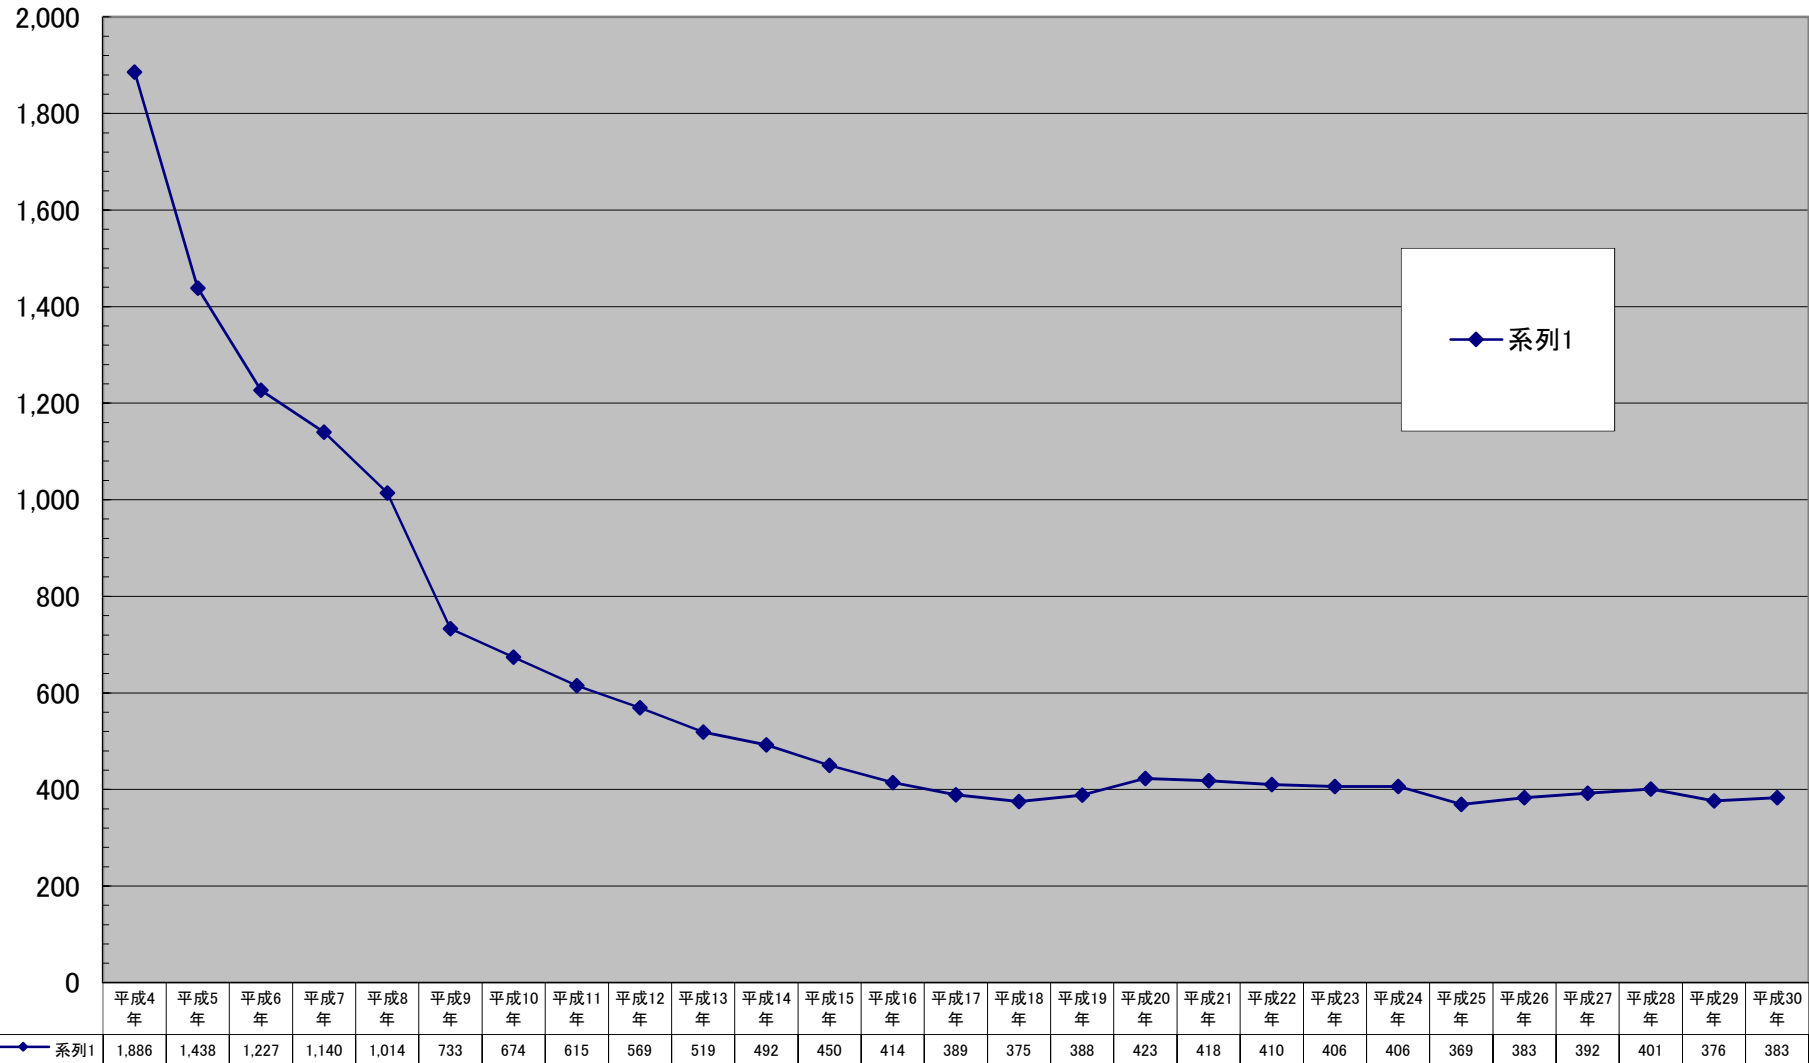

戸塚区商業地平均価格の推移

(千円/㎡)

千円未満切り捨て